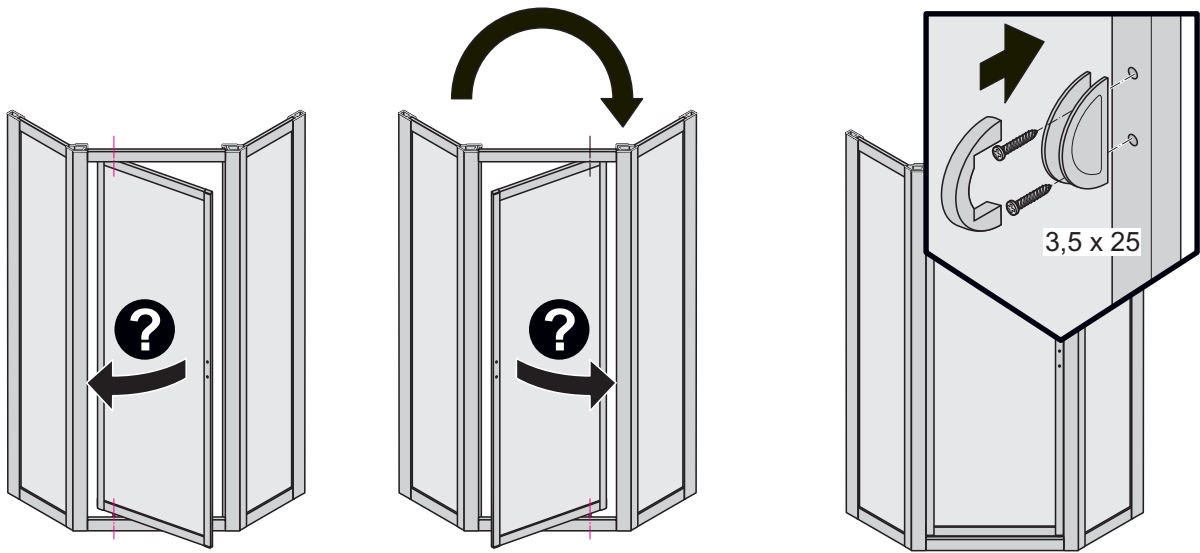

Montageanleitung Installation instructions Instructions de montage Montagehandleiding

1

2

3

4

5

6

7

8

Notizen, notes

D Wichtiger Hinweis:
Duschkabinen bitte vor dem Einbau auf Transportschäden und Vollständigkeit prüfen, da Beanstandungen nach dem Aufbau nicht mehr anerkannt werden können.

GB Important information:
Please check the shower enclosure for transport damage and completeness before installation. Complaints made following installation cannot be accepted.

F Remarque importante:
avant de procéder au montage, vérifiez que le pare douche est complet et qu'il n'a pas été endommagé lors du transport. Aucune réclamation ne pourra être admise après le montage.