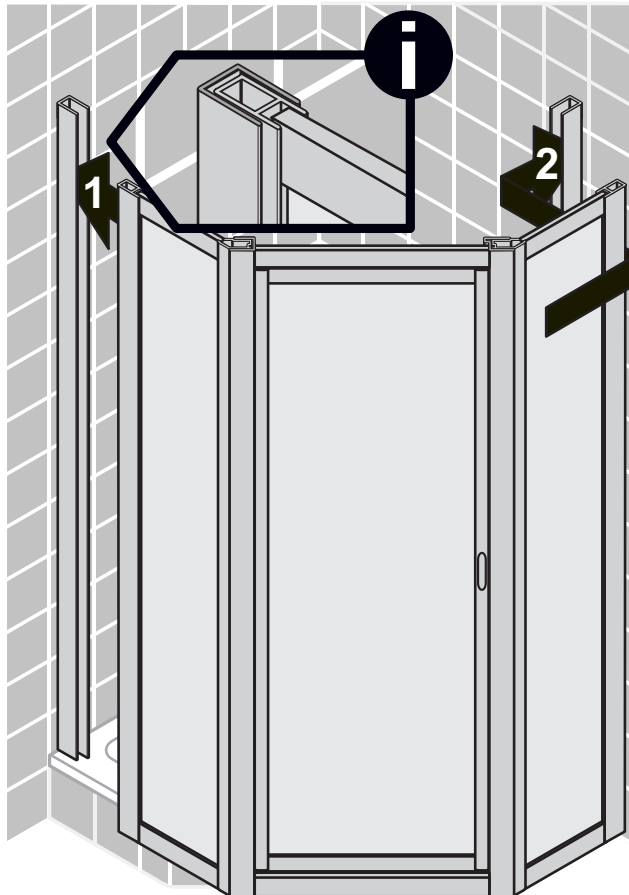

Montageanleitung Installation instructions Instructions de montage Montagehandleiding

1

2

3

4

5

6

7

8

Notizen, notes

D Wichtiger Hinweis:
Duschkabinen bitte vor dem Einbau auf Transportschäden und Vollständigkeit prüfen, da Beanstandungen nach dem Aufbau nicht mehr anerkannt werden können.

GB Important information:
Please check the shower enclosure for transport damage and completeness before installation. Complaints made following installation cannot be accepted.

F Remarque importante:
avant de procéder au montage, vérifiez que le pare douche est complet et qu'il n'a pas été endommagé lors du transport. Aucune réclamation ne pourra être admise après le montage.