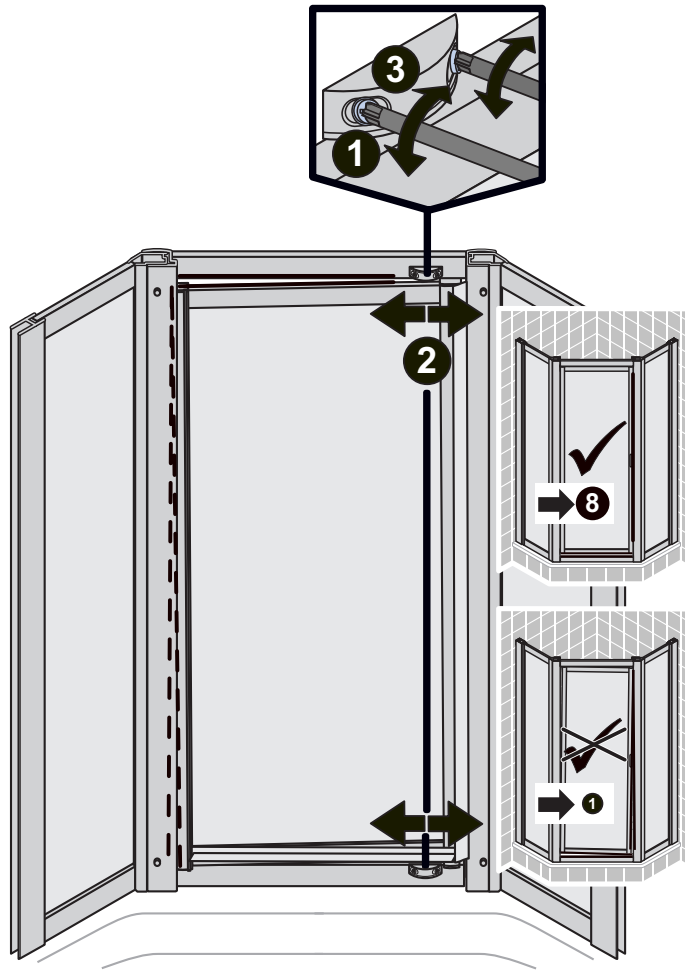

Montageanleitung Installation instructions Instructions de montage Montagehandleiding

1

2

3

4

5

6

7

8

Notizen, notes

D Wichtiger Hinweis:
Duschkabinen bitte vor dem Einbau auf Transportschäden und Vollständigkeit prüfen, da Beanstandungen nach dem Aufbau nicht mehr anerkannt werden können.

GB Important information:
Please check the shower enclosure for transport damage and completeness before installation. Complaints made following installation cannot be accepted.

F Remarque importante:
avant de procéder au montage, vérifiez que le pare douche est complet et qu'il n'a pas été endommagé lors du transport. Aucune réclamation ne pourra être admise après le montage.