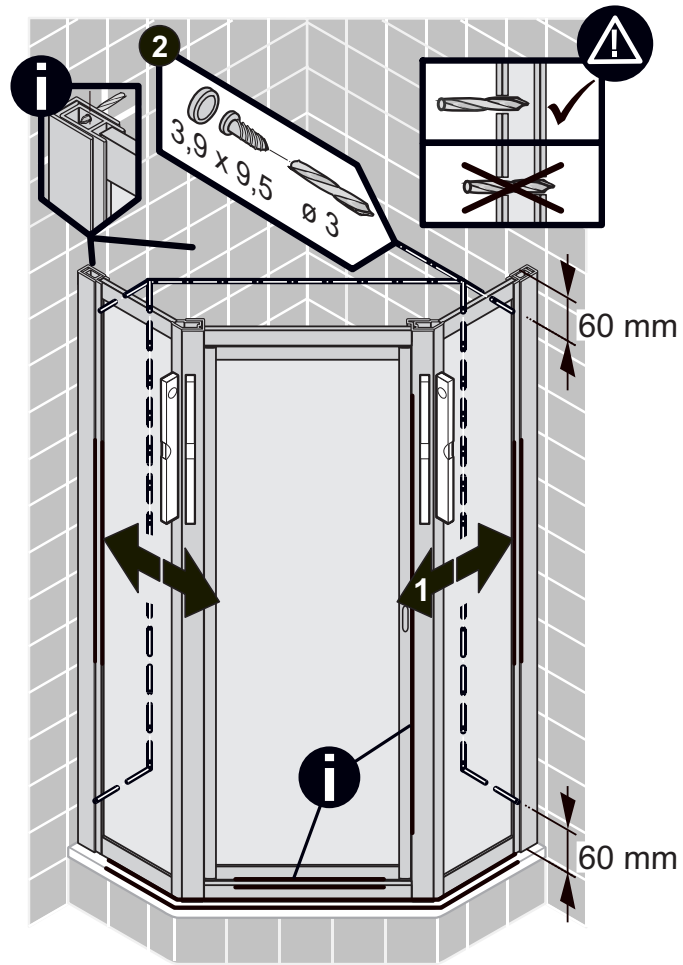

Montageanleitung Installation instructions Instructions de montage Montagehandleiding

1

2

3

4

5

6

7

8

Notizen, notes

D Wichtiger Hinweis:
Duschkabinen bitte vor dem Einbau auf Transportschäden und Vollständigkeit prüfen, da Beanstandungen nach dem Aufbau nicht mehr anerkannt werden können.

GB Important information:
Please check the shower enclosure for transport damage and completeness before installation. Complaints made following installation cannot be accepted.

F Remarque importante:
avant de procéder au montage, vérifiez que le pare douche est complet et qu'il n'a pas été endommagé lors du transport. Aucune réclamation ne pourra être admise après le montage.