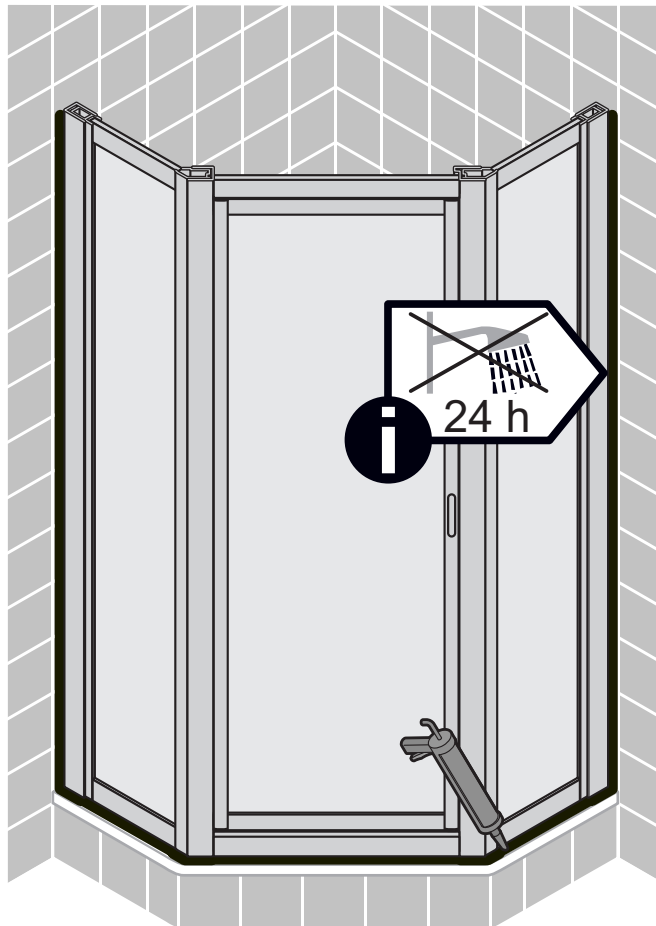

Montageanleitung Installation instructions Instructions de montage Montagehandleiding

1

2

3

4

5

6

7

8

Notizen, notes

D Wichtiger Hinweis:
Duschkabinen bitte vor dem Einbau auf Transportschäden und Vollständigkeit prüfen, da Beanstandungen nach dem Aufbau nicht mehr anerkannt werden können.

GB Important information:
Please check the shower enclosure for transport damage and completeness before installation. Complaints made following installation cannot be accepted.

F Remarque importante:
avant de procéder au montage, vérifiez que le pare douche est complet et qu'il n'a pas été endommagé lors du transport. Aucune réclamation ne pourra être admise après le montage.