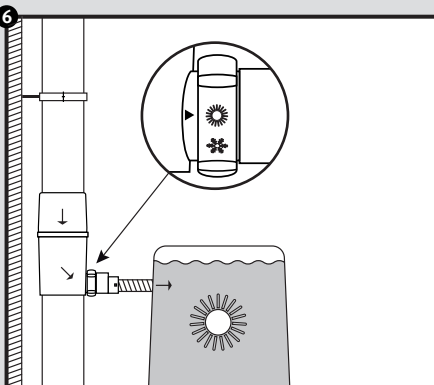

Regendieb Pro

- DE Regensammler für das Füllen von Regenwasserbehältern
- FR Récupère et filtre l'eau de pluie à partir des descentes de gouttières
- EN Rain collector for filling rainwater containers
- ES Colector de agua de lluvia para el llenado de depósitos de agua de lluvia
- IT Collettore d'acqua piovana per riempire i contenitori per acqua piovana

Montageanleitung
Notice d'installation
Installation Instruction
Instrucciones para montaje
Introduzione d'installazione

N° 344200 N° 344201

19.01.2012