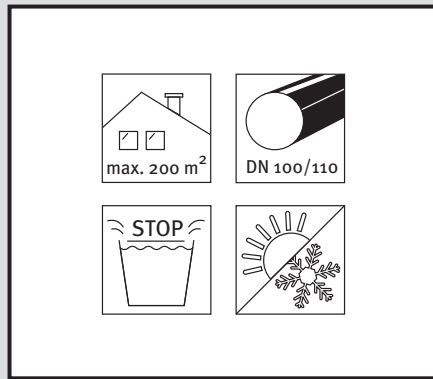

Regendieb Pro

- DE Regensammler für das Füllen von Regenwasserbehältern
- FR Récupère et filtre l'eau de pluie à partir des descentes de gouttières
- EN Rain collector for filling rainwater containers
- ES Colector de agua de lluvia para el llenado de depósitos de agua de lluvia
- IT Collettore d'acqua piovana per riempire i contenitori per acqua piovana

Montageanleitung
Notice d'installation
Installation Instruction
Instrucciones para montaje
Introduzione d'installazione

N° 344200 N° 344201

19.01.2012