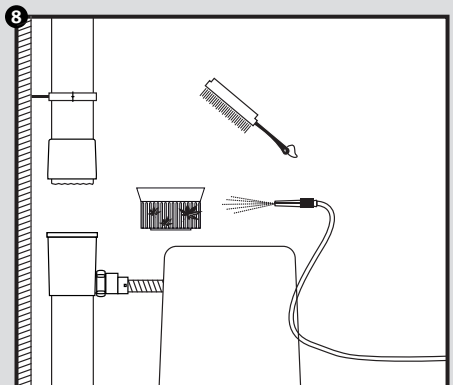

Regendieb Pro

- DE Regensammler für das Füllen von Regenwasserbehältern
- FR Récupère et filtre l'eau de pluie à partir des descentes de gouttières
- EN Rain collector for filling rainwater containers
- ES Colector de agua de lluvia para el llenado de depósitos de agua de lluvia
- IT Collettore d'acqua piovana per riempire i contenitori per acqua piovana

Montageanleitung
Notice d'installation
Installation Instruction
Instrucciones para montaje
Introduzione d'installazione

N° 344200 N° 344201

19.01.2012