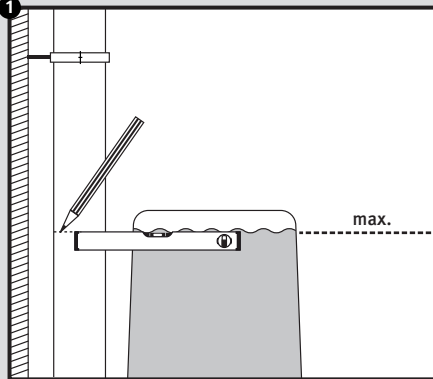

Regendieb Pro

- DE Regensammler für das Füllen von Regenwasserbehältern
- FR Récupère et filtre l'eau de pluie à partir des descentes de gouttières
- EN Rain collector for filling rainwater containers
- ES Colector de agua de lluvia para el llenado de depósitos de agua de lluvia
- IT Collettore d'acqua piovana per riempire i contenitori per acqua piovana

Montageanleitung
Notice d'installation
Installation Instruction
Instrucciones para montaje
Introduzione d'installazione

N° 344200 N° 344201

19.01.2012