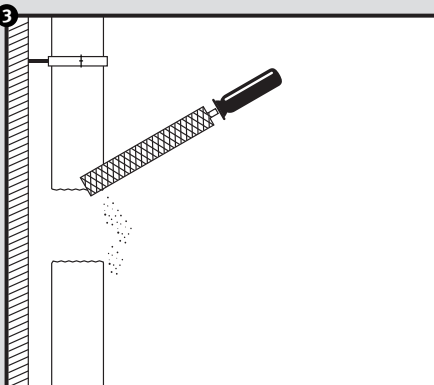

Regendieb Pro

- DE Regensammler für das Füllen von Regenwasserbehältern
- FR Récupère et filtre l'eau de pluie à partir des descentes de gouttières
- EN Rain collector for filling rainwater containers
- ES Colector de agua de lluvia para el llenado de depósitos de agua de lluvia
- IT Collettore d'acqua piovana per riempire i contenitori per acqua piovana

Montageanleitung
Notice d'installation
Installation Instruction
Instrucciones para montaje
Introduzione d'installazione

N° 344200 N° 344201

19.01.2012