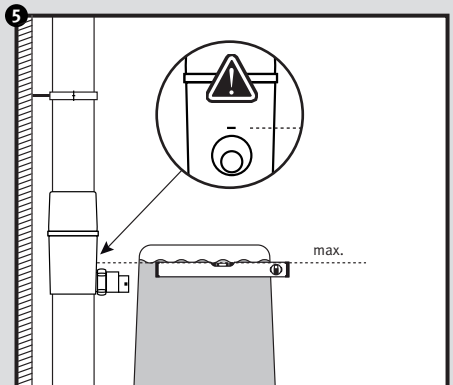

Regendieb Pro

- DE Regensammler für das Füllen von Regenwasserbehältern
- FR Récupère et filtre l'eau de pluie à partir des descentes de gouttières
- EN Rain collector for filling rainwater containers
- ES Colector de agua de lluvia para el llenado de depósitos de agua de lluvia
- IT Collettore d'acqua piovana per riempire i contenitori per acqua piovana

Montageanleitung
Notice d'installation
Installation Instruction
Instrucciones para montaje
Introduzione d'installazione

N° 344200 N° 344201

19.01.2012