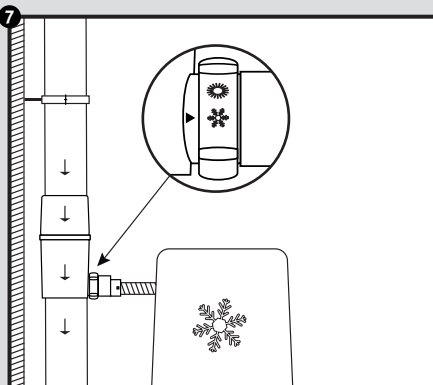

Regendieb Pro

- DE Regensammler für das Füllen von Regenwasserbehältern
- FR Récupère et filtre l'eau de pluie à partir des descentes de gouttières
- EN Rain collector for filling rainwater containers
- ES Colector de agua de lluvia para el llenado de depósitos de agua de lluvia
- IT Collettore d'acqua piovana per riempire i contenitori per acqua piovana

Montageanleitung
Notice d'installation
Installation Instruction
Instrucciones para montaje
Introduzione d'installazione

N° 344200 N° 344201

19.01.2012