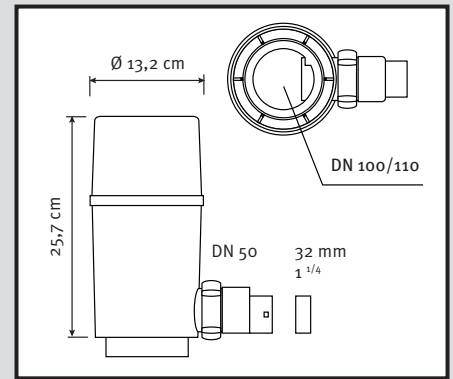

Regendieb Pro

- DE Regensammler für das Füllen von Regenwasserbehältern
- FR Récupère et filtre l'eau de pluie à partir des descentes de gouttières
- EN Rain collector for filling rainwater containers
- ES Colector de agua de lluvia para el llenado de depósitos de agua de lluvia
- IT Collettore d'acqua piovana per riempire i contenitori per acqua piovana

Montageanleitung
Notice d'installation
Installation Instruction
Instrucciones para montaje
Introduzione d'installazione

N° 344200 N° 344201

19.01.2012