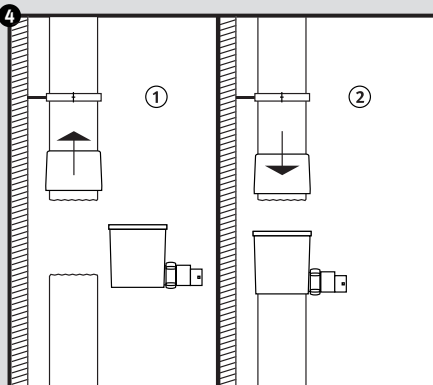

Regendieb Pro

- DE Regensammler für das Füllen von Regenwasserbehältern
- FR Récupère et filtre l'eau de pluie à partir des descentes de gouttières
- EN Rain collector for filling rainwater containers
- ES Colector de agua de lluvia para el llenado de depósitos de agua de lluvia
- IT Collettore d'acqua piovana per riempire i contenitori per acqua piovana

Montageanleitung
Notice d'installation
Installation Instruction
Instrucciones para montaje
Introduzione d'installazione

N° 344200 N° 344201

19.01.2012