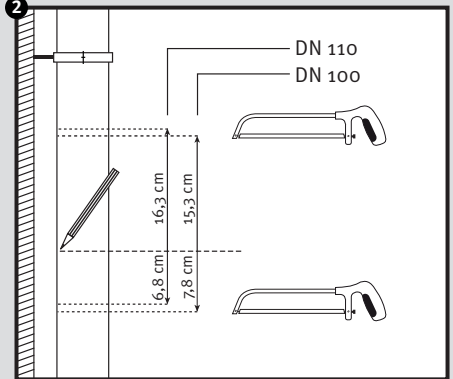

Regendieb Pro

- DE Regensammler für das Füllen von Regenwasserbehältern
- FR Récupère et filtre l'eau de pluie à partir des descentes de gouttières
- EN Rain collector for filling rainwater containers
- ES Colector de agua de lluvia para el llenado de depósitos de agua de lluvia
- IT Collettore d'acqua piovana per riempire i contenitori per acqua piovana

Montageanleitung
Notice d'installation
Installation Instruction
Instrucciones para montaje
Introduzione d'installazione

N° 344200 N° 344201

19.01.2012