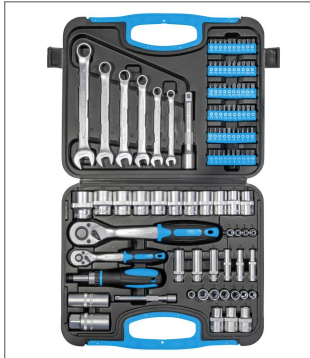

Güde®**WERKSTATT
EINRICHTUNG****Werkzeugkoffer GWZK 104**

Art.-Nr.: 39002

GTIN-Code: 4015671574589

104-teiliges Werkzeugset aus Chrom-Vanadium-Stahl
in praktischem Koffer

Inhalt:

- 6 Gabelringschlüssel: 8, 10, 12, 13, 14, 17 mm
- 60 Bit-Einsätze 1/4"(6,3 mm): Kreuzschlitz: PH0, PH1, PH2, PH3; PZ0, PZ1, PZ2, PZ3
- Innensechsrund: T10, T15, T20, T25, T30, T40
- Innensechskant: H2, H3, H4, H5, H6
- Vierkant: S0, S1, S2, S3
- Schlitz: SL3, SL4, SL5, SL6, SL7
- 1 Schraubendreher mit Ratschenfunktion
- 1 Bit-Adapter 6,3 mm (1/4")
- 1 Umschaltknarre 1/2" + Verlängerung 4"
- 14 Steckschlüsseleinsätze 1/2": 10-15, 17-19, 21-24, 27 mm
- 2 Zündkerzeneinsätze lang 1/2": 16, 21 mm
- 1 Umschaltknarre 1/4" + Verlängerung 5"
- 10 Steckschlüsseleinsätze 1/4": 5 - 13 mm
- 6 Steckschlüsseleinsätze lang 1/4": 6, 7, 8, 10, 12, 13 mm

Maße: L 330 x B 275 x H 75 mm

120 Stk.

L 340 x B 310 x H 300 mm (VE 4)

L 330 x B 275 x H 75 mm (VE 1)

netto / brutto: 4,35 kg / 4,50 kg