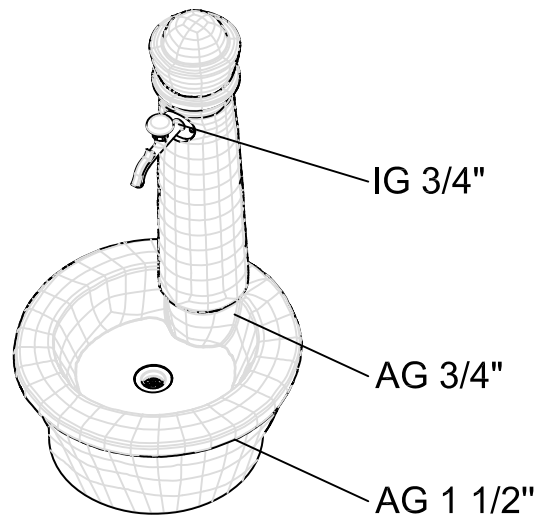

D	ROMA - Steinbrunnen lightgranite / redstone		Artikel-Nr. article no. 356101/356103
GB	ROMA - stone Fountain lightgranite / redstone	ES	ROMA - fuente pietra lightgranite / redstone
FR	ROMA - fontaines lightgranite / redstone		

www.garantia.eu info@garantia.eu	Zeichnungsinformation drawing information		Artikelinformation article information		Alle Maßangaben in mm all dimension in mm
	gezeichnet drawn	DMU	Gewicht weight	ca. 9,5 kg	
	Datum date	29.10.2013			
	Toleranz tolerance	+/- 3 %			