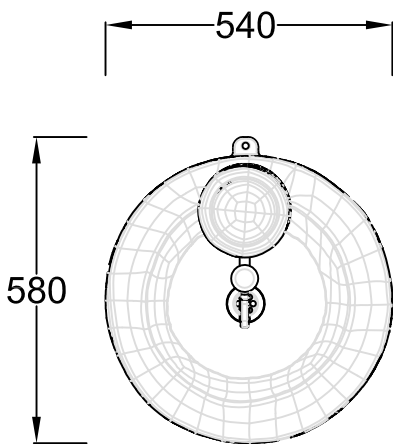

www.garantia.eu info@garantia.eu	Zeichnungsinformation drawing information		Artikelinformation article information		Alle Maßangaben in mm all dimension in mm
	gezeichnet drawn	DMU	Gewicht weight	ca. 9,5 kg	
	Datum date	29.10.2013			
	Toleranz tolerance	+/- 3 %			