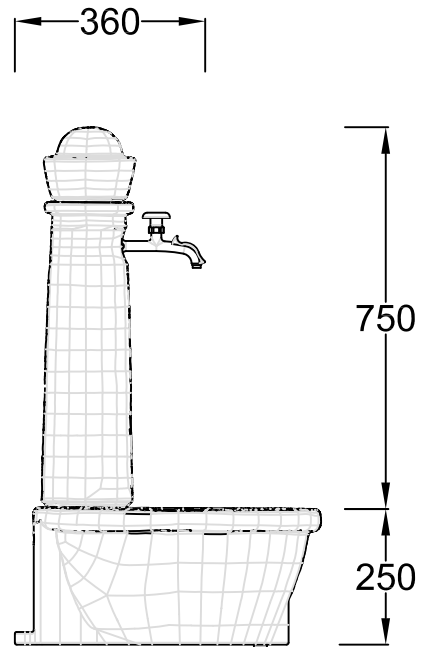

D	ROMA - Steinbrunnen lightgranite / redstone		Artikel-Nr. article no. 356101/356103
GB	ROMA - stone Fountain lightgranite / redstone	ES	ROMA - fuente pietra lightgranite / redstone
FR	ROMA - fontaines lightgranite / redstone		

www.garantia.eu info@garantia.eu	Zeichnungsinformation drawing information		Artikelinformation article information		Alle Maßangaben in mm all dimension in mm
	gezeichnet drawn	DMU	Gewicht weight	ca. 9,5 kg	
	Datum date	29.10.2013			
	Toleranz tolerance	+/- 3 %			