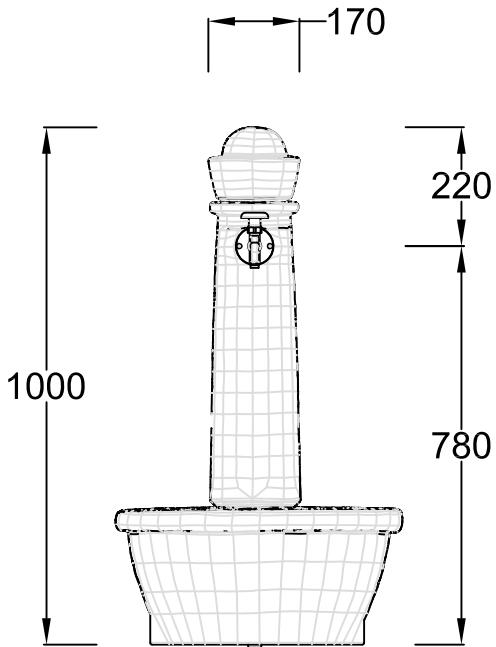

D	ROMA - Steinbrunnen lightgranite / redstone		Artikel-Nr. article no. 356101/356103
GB	ROMA - stone Fountain lightgranite / redstone	ES	ROMA - fuente pietra lightgranite / redstone
FR	ROMA - fontaines lightgranite / redstone		

www.garantia.eu info@garantia.eu	Zeichnungsinformation drawing information		Artikelinformation article information		Alle Maßangaben in mm all dimension in mm
	gezeichnet drawn	DMU	Gewicht weight	ca. 9,5 kg	
	Datum date	29.10.2013			
	Toleranz tolerance	+/- 3 %			