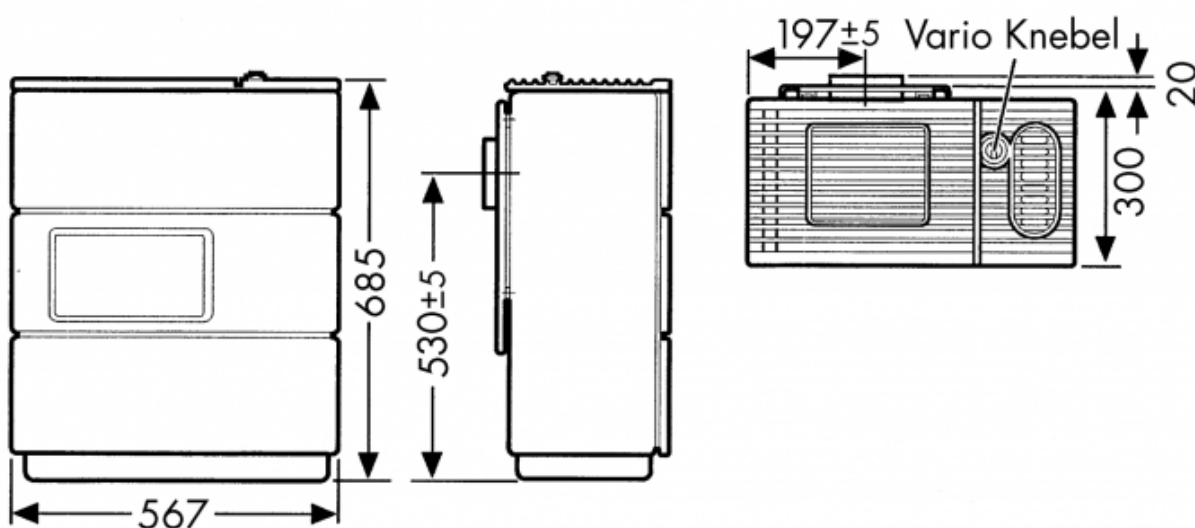

# TECHNISCHE DATEN

Artikelnummer	W20004364040
EAN-Code-Nr.	4025144536006
Zulassung	CE
Nennwärmeleistung min./max. kW	5
Raumheizvermögen bei Dauerheizung m <sup>3</sup>	124/73/48
Raumheizvermögen bei Zeitheizung m <sup>3</sup>	88/53/34
Abgasanschluss Durchmesser mm	120
Maße HxBxT in mm:	685/567/320
Tankinhalt in l	8,3
DIN-Ölverbrauch min./max. l/h	0,22/0,69
Abgasmassenstrom g/s	4,05
Abgastemperatur am Abgasstutzen °C	430
Notwendiger Förderdruck bei NWL in Pa	12
Gewicht netto kg	30