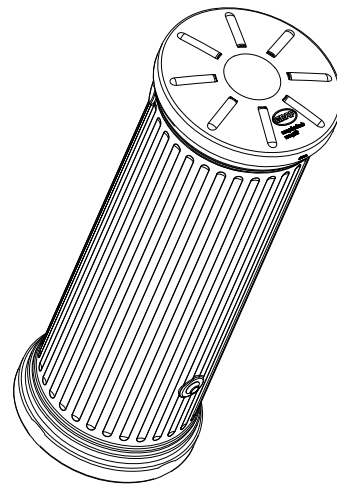

D Säulentank 330 L Farbe: sandbeige/ steingrau		Artikel-Nr. artícel no. 326530/ 326531
GB Column Tank 330 L sand beige/ stone grey	ES Depósitos decorativos Columna 330 L, beige/ gris	FR Colonne romaine cylindrique 330 L, sable/ gris

<a href="http://www.garantia.de">www.garantia.de</a> <a href="mailto:info@garantia.de">info@garantia.de</a>	Zeichnungsinformation drawing information	Artikelinformation artícel information	Hinweise notes
	gezeichnet drawn SJA	Gewicht weight approx. 14,0 kg	Alle Maßangaben in mm all dimension in mm
	Datum date 19.06.2012		
	Toleranz tolerance +/- 3 %		