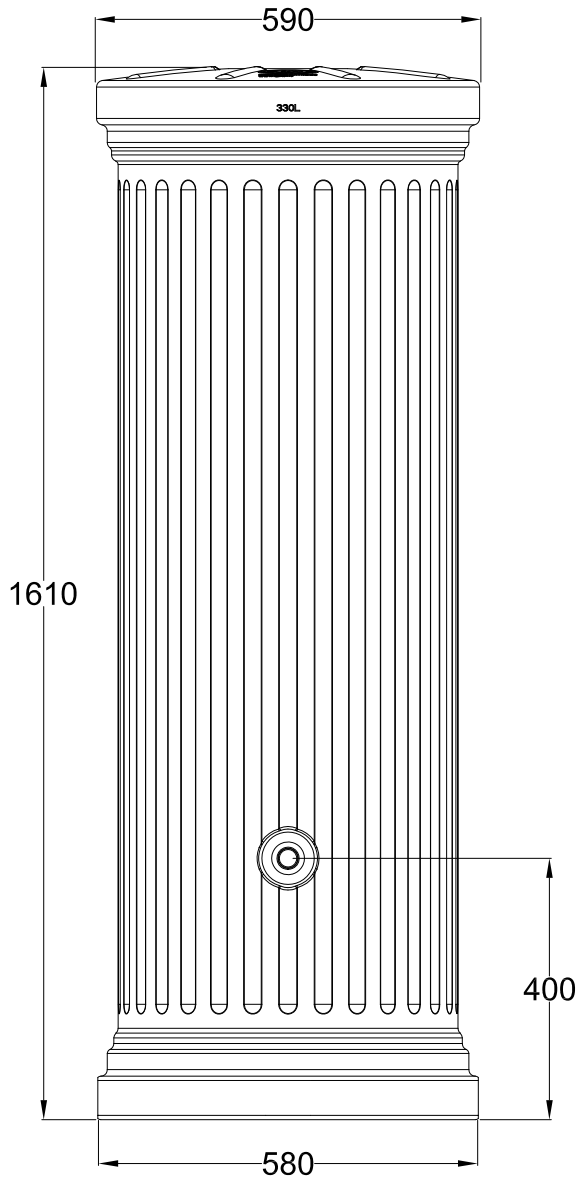

D Säulentank 330 L Farbe: sandbeige/ steingrau		Artikel-Nr. artícel no. 326530/ 326531
GB Column Tank 330 L sand beige/ stone grey	ES Depósitos decorativos Columna 330 L, beige/ gris	FR Colonne romaine cylindrique 330 L, sable/ gris

<a href="http://www.garantia.de">www.garantia.de</a> <a href="mailto:info@garantia.de">info@garantia.de</a>	Zeichnungsinformation drawing information	Artikelinformation artícel information	Hinweise notes
	gezeichnet drawn SJA	Gewicht weight approx. 14,0 kg	Alle Maßangaben in mm all dimension in mm
	Datum date 19.06.2012		
	Toleranz tolerance +/- 3 %		