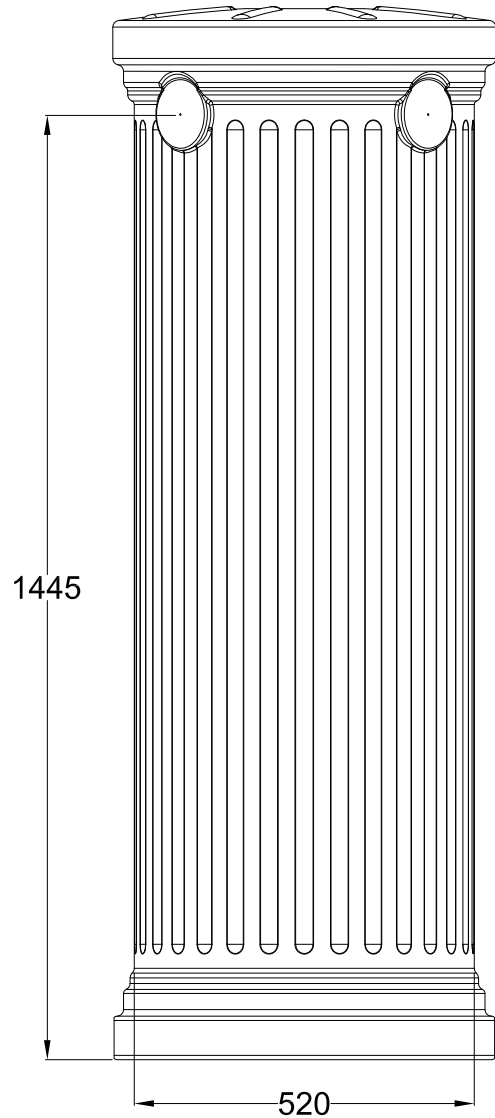

D Säulentank 330 L Farbe: sandbeige/ steingrau		Artikel-Nr. artícel no. 326530/ 326531
GB Column Tank 330 L sand beige/ stone grey	ES Depósitos decorativos Columna 330 L, beige/ gris	FR Colonne romaine cylindrique 330 L, sable/ gris

<a href="http://www.garantia.de">www.garantia.de</a> <a href="mailto:info@garantia.de">info@garantia.de</a>	Zeichnungsinformation drawing information	Artikelinformation artícel information	Hinweise notes
	gezeichnet drawn SJA	Gewicht weight approx. 14,0 kg	Alle Maßangaben in mm all dimension in mm
	Datum date 19.06.2012		
	Toleranz tolerance +/- 3 %		