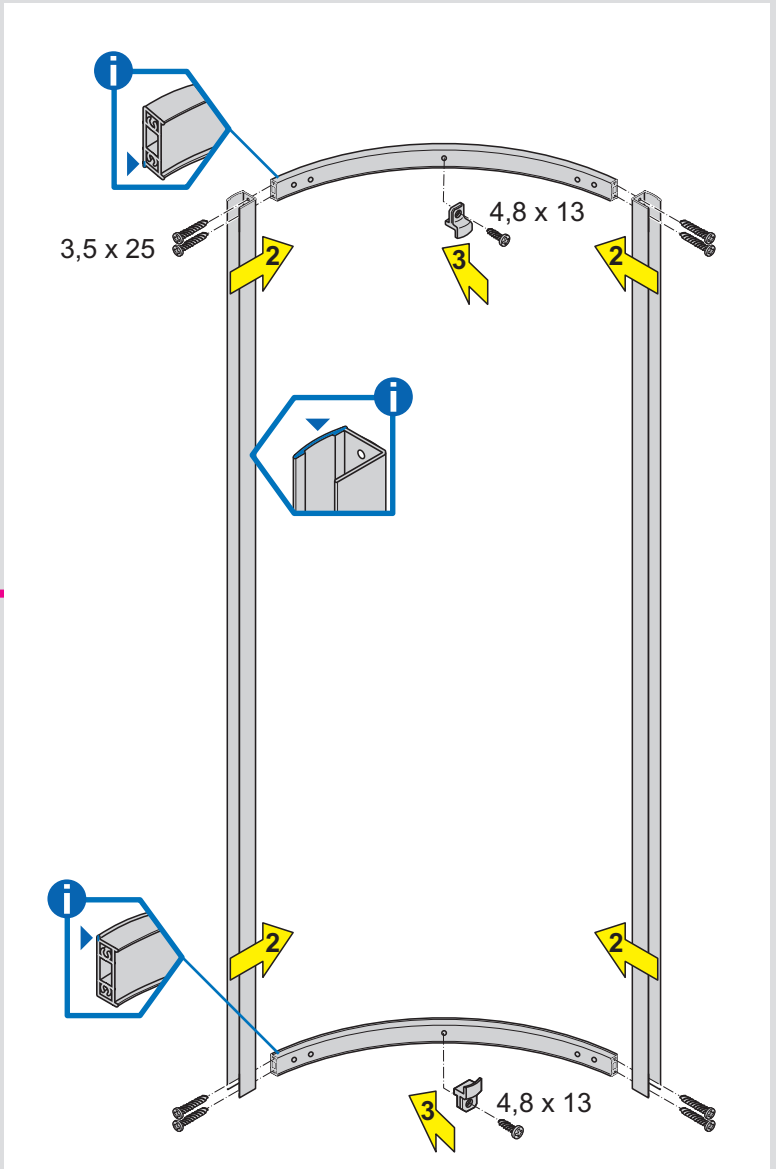

RD 0714

RD 0719

D	Montageanleitung
GB	Installation instructions
F	Instructions de montage
I	Istruzioni di montaggio
E	Instrucciones de montaje
NL	Montagehandleiding
GR	Οδηγία συναρμολόγησης
RUS	Инструкция по монтажу
DK	Montagevejledning
CZ	Návod k instalaci
PL	Instrukcja montażu
S	Monteringsanvisning
P	Instrução de montagem
H	Szerelési utasítás

-  **8x** 3,9 x 9,5
-  **8x** 3,5 x 25
-  **8x** 4,2 x 38
-  **10x** 4,8 x 13
-  **8x** \varnothing 5,3
-  **2x**
-  **4x**
-  **2x**
-  **4x** 3,5 x 25

1

2