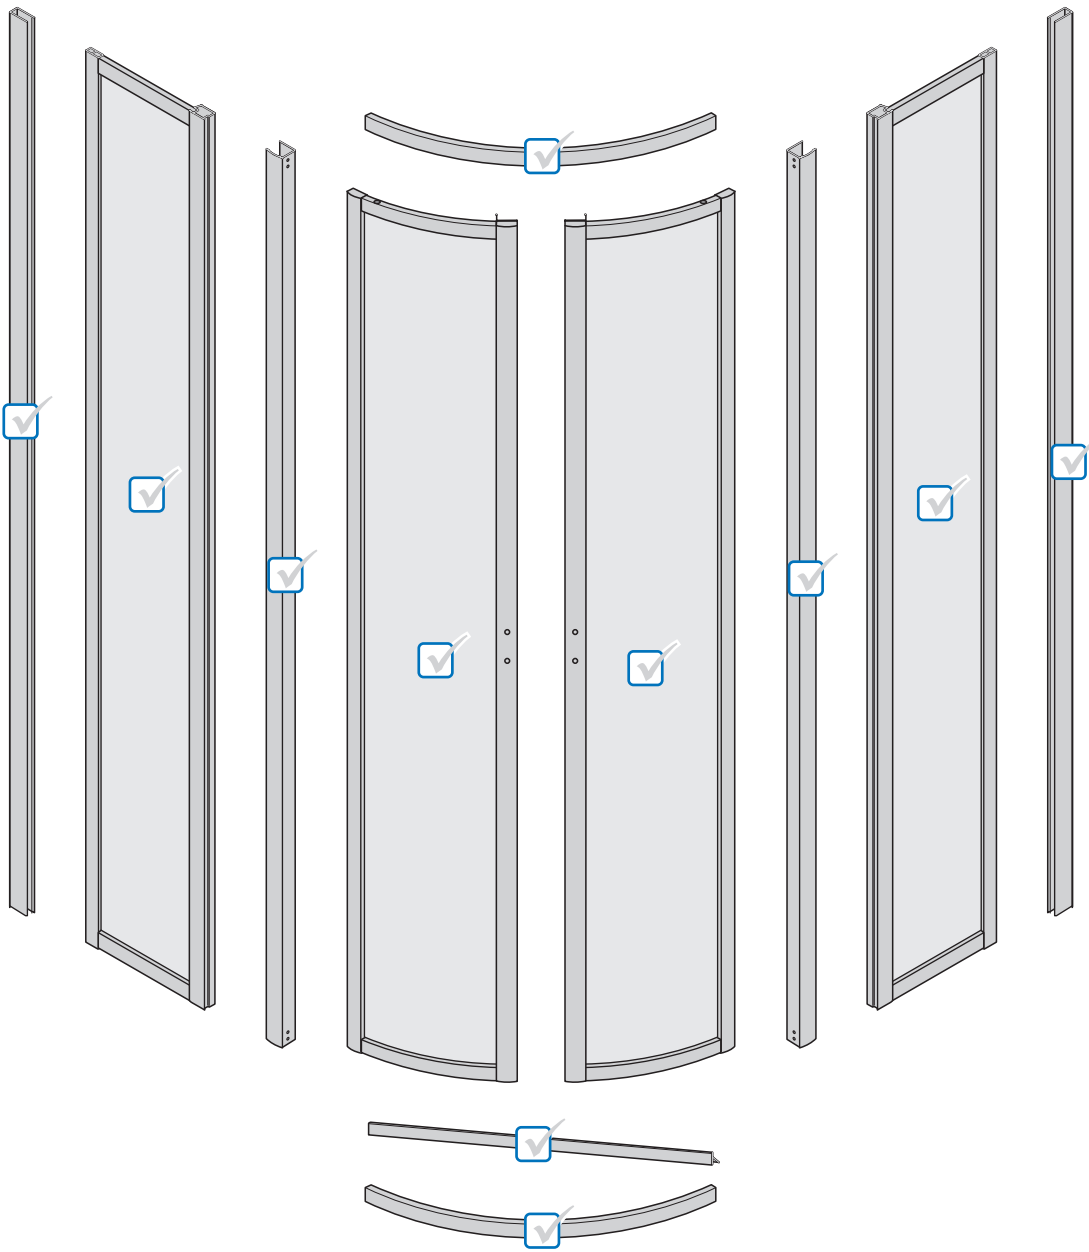

RD 0714

RD 0719

D	Montageanleitung
GB	Installation instructions
F	Instructions de montage
I	Istruzioni di montaggio
E	Instrucciones de montaje
NL	Montagehandleiding
GR	Οδηγία συναρμολόγησης
RUS	Инструкция по монтажу
DK	Montagevejledning
CZ	Návod k instalaci
PL	Instrukcja montażu
S	Monteringsanvisning
P	Instrução de montagem
H	Szerelési utasítás

-  **8x** 3,9 x 9,5
-  **8x** 3,5 x 25
-  **8x** 4,2 x 38
-  **10x** 4,8 x 13
-  **8x** \varnothing 5,3
-  **2x**
-  **4x**
-  **2x**
-  **4x** 3,5 x 25

1

2