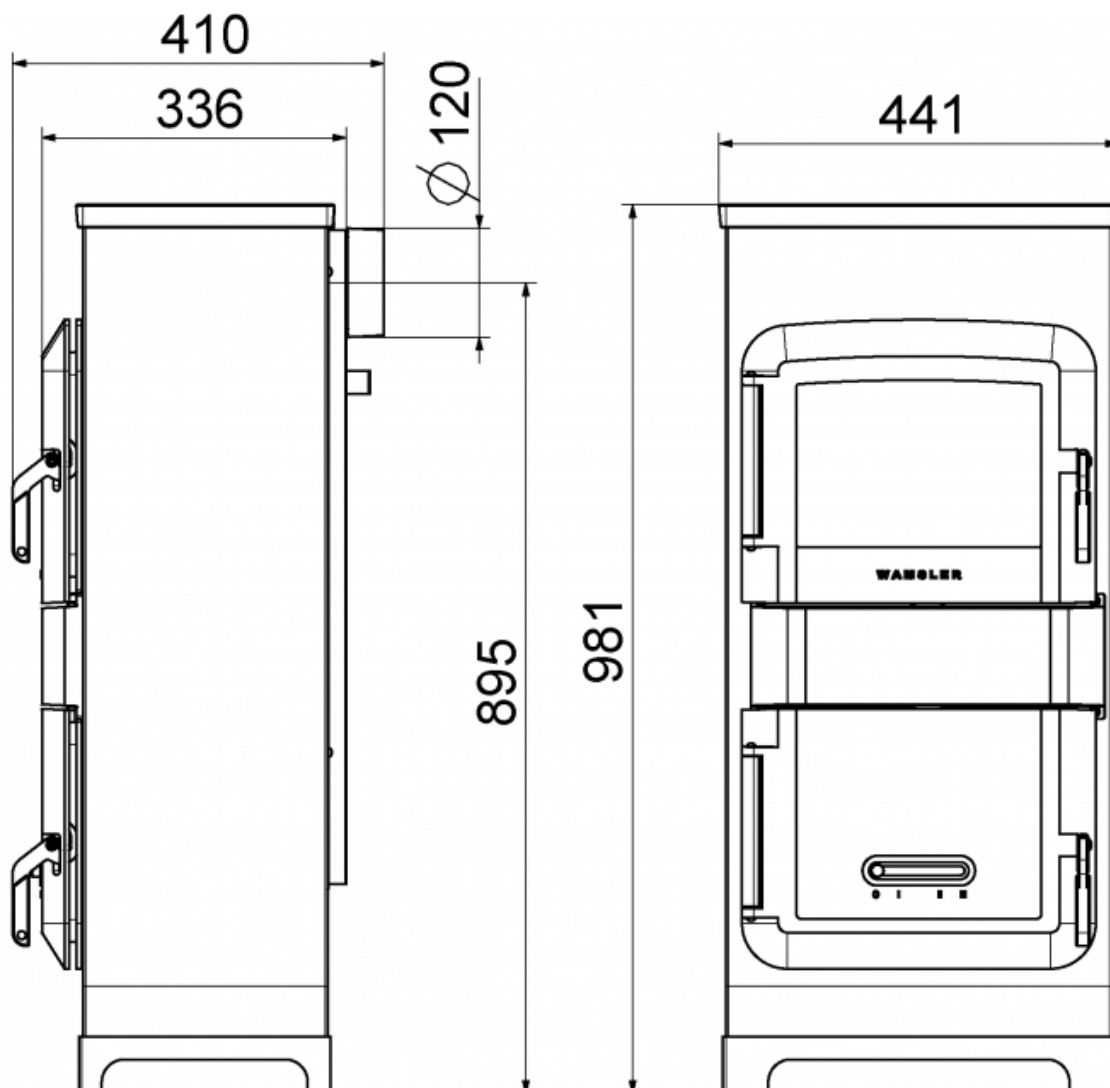

# TECHNISCHE DATEN

Artikelnummer	W20001098530
EAN-Code-Nr.	4025144
Zulassung	1.+2.Stufe 1.BImSchV, CE, 15aB-VG, (VKF im Zulassungsverfahren)
CO Zertifikat	Aachen, München, Regensburg
Bauart	Für Mehrfachbelegung zugelassen
Nennwärmeleistung kW	8
Raumheizvermögen in m <sup>3</sup>	182
Abgasanschluss hinten mm	120
Abgasmassenstrom g/s	6,6
Abgastemperatur am Abgasstutzen °C	353
Notwendiger Förderdruck bei NWL in Pa	12
Maße HxBxT in mm:	980x441x336
Höhe bis Mitte Abgasstutzen hinten mm	895
Brennstoffe	Scheitholz, Holz- und Braunkohlebriketts
Sichtscheibe H x B mm	180x270
Brennraum B x T x H mm	350x190x520
Abstand zu brennbaren Bauteilen hinten mm	300
Abstand zu brennbaren Bauteilen seitlich mm	500
Abstand zu brennbaren Bauteilen vorne mm	1000
Gewicht netto kg	114