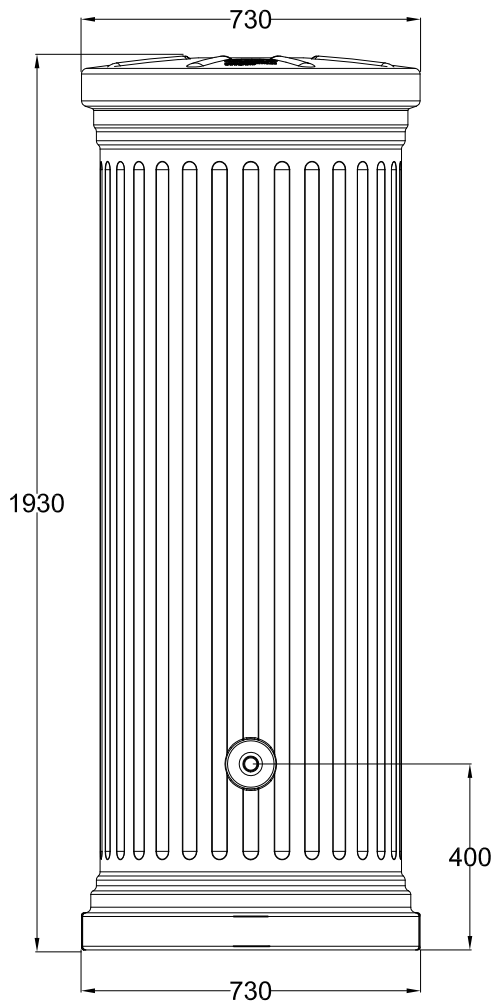

D	Säulentank 500 L Farbe: sandbeige/ steingrau		Artikel-Nr. artícel no. 326510/ 326512
GB	Column Tank 500 L sand beige/ stone grey	ES Depósitos decorativos Columna 500 L, beige/ gris	FR Colonne romaine cylindrique 500 L, sable/ gris

www.garantia.de  
info@garantia.de

Zeichnungsinformation  
drawing information

gezeichnet  
drawn SJA  
Datum  
date 19.06.2012  
Toleranz  
tolerance +/- 3 %

Artikelinformation  
artícel information

Gewicht  
weight 25,0 kg

Hinweise  
notes

Alle Maßangaben in mm  
all dimension in mm