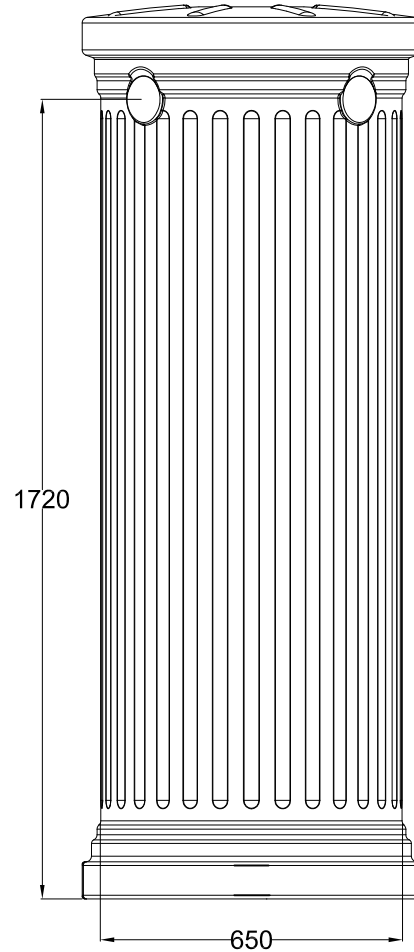

D	Säulentank 500 L Farbe: sandbeige/ steingrau		Artikel-Nr. artícel no. 326510/ 326512
GB	Column Tank 500 L sand beige/ stone grey	ES Depósitos decorativos Columna 500 L, beige/ gris	FR Colonne romaine cylindrique 500 L, sable/ gris

www.garantia.de  
info@garantia.de

Zeichnungsinformation  
drawing information

gezeichnet  
drawn SJA  
Datum  
date 19.06.2012  
Toleranz  
tolerance +/- 3 %

Artikelinformation  
artícel information

Gewicht  
weight 25,0 kg

Hinweise  
notes

Alle Maßangaben in mm  
all dimension in mm