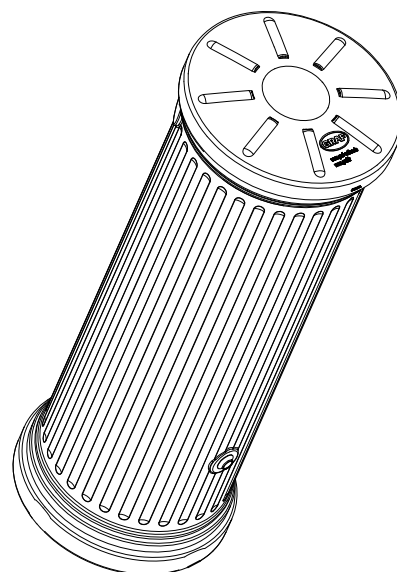

D	Säulentank 500 L Farbe: sandbeige/ steingrau		Artikel-Nr. artícel no. 326510/ 326512
GB	Column Tank 500 L sand beige/ stone grey	ES Depósitos decorativos Columna 500 L, beige/ gris	FR Colonne romaine cylindrique 500 L, sable/ gris