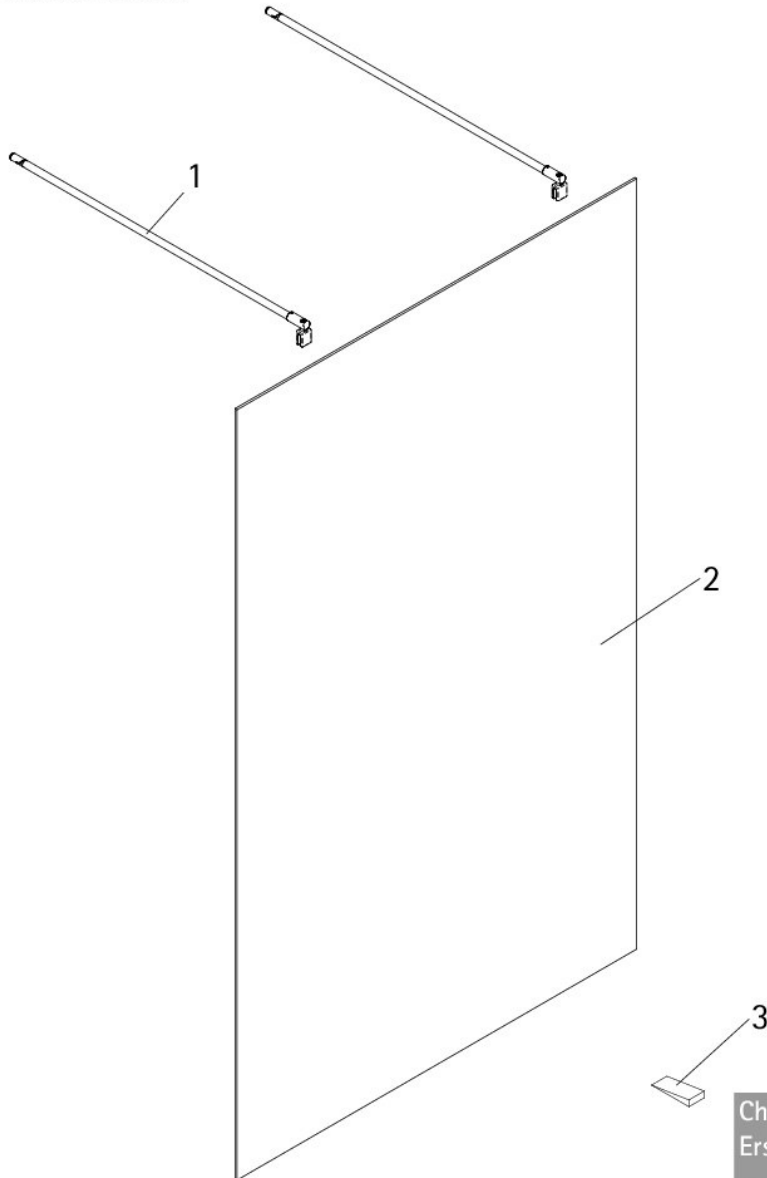

1336-2

MasterClass – Walk In M8, freistehend

Art. Nr. der Duschkabine D122120

MasterClass
Die Luxusklasse

Ersatzteil- Artikel-Nr.

Pos.	Produkt Liefermenge	Bezeichnung 1336-2	Ersatzteil- Artikel-Nr.	Ersatzteil Liefermenge
1	2 Stück	Stabilisationsbügel komplett	E 74320	1 Stück
2	1 Stück	Scheibe		
3	1 Stück	Silikonkeil (6 Stk.)	E 74203	1 Stück