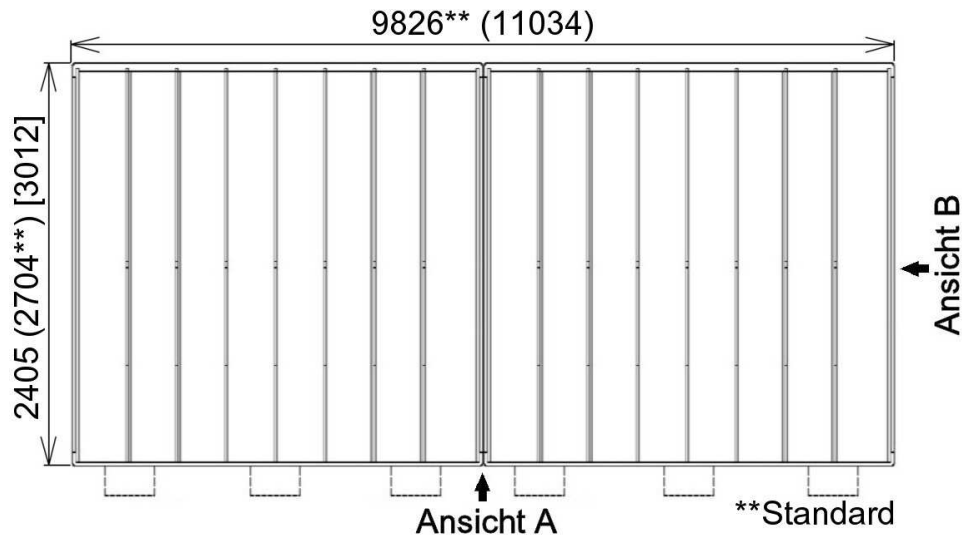

Designcarport Portoforte Typ 60 / 80 / 110 Tandem

Die Größen in Klammer stellen die jeweiligen alternativen Größen dar!

Bemaßung Designcarport Portoforte Typ 170 Tandem

Die Größen in Klammer stellen die jeweiligen alternativen Größen dar!

Gesamtlänge 9826** (11034) mm