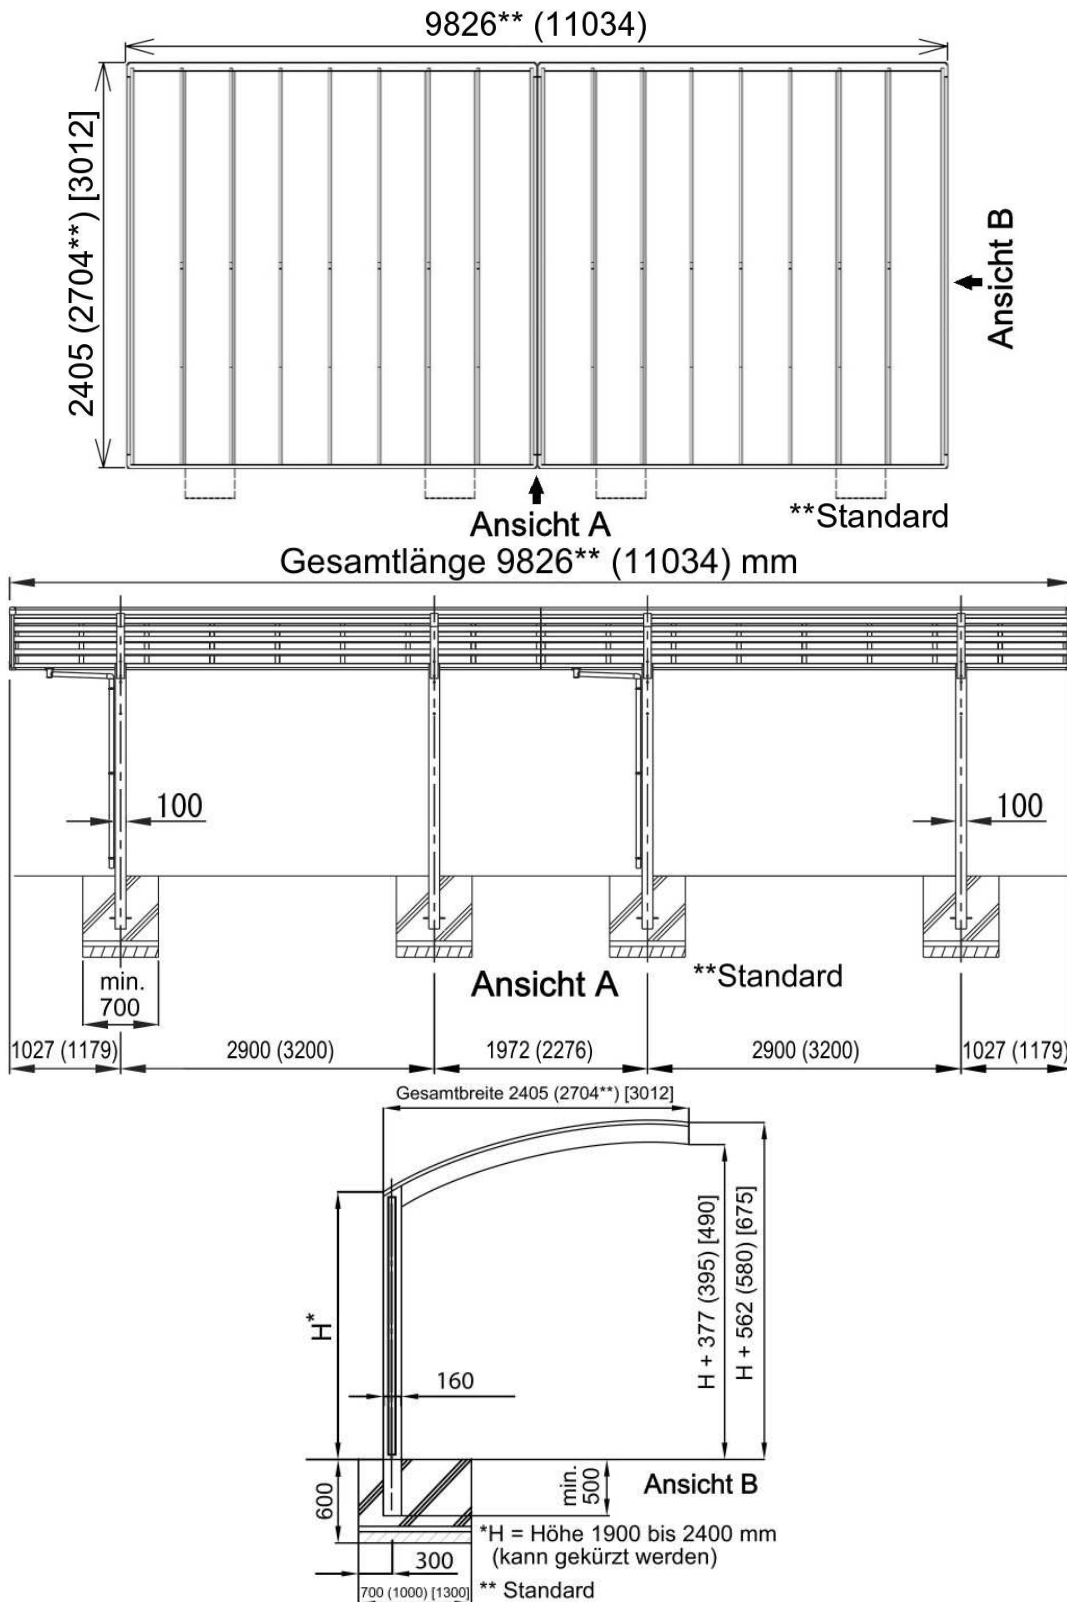

Designcarport Portoforte Typ 60 / 80 / 110 Tandem

Die Größen in Klammer stellen die jeweiligen alternativen Größen dar!

Bemaßung Designcarport Portoforte Typ 170 Tandem

Die Größen in Klammer stellen die jeweiligen alternativen Größen dar!

Gesamtlänge 9826** (11034) mm