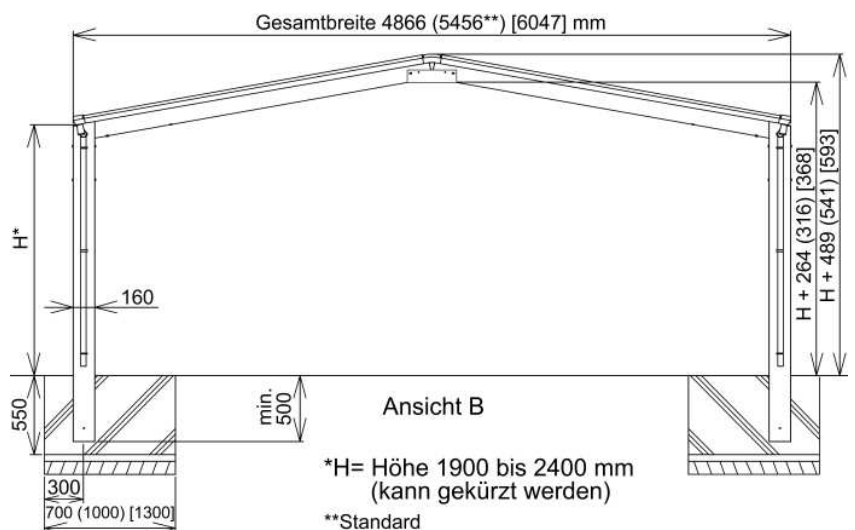

Designcarport Linea Typ 60 / 80 / 110 M

Die Größen in Klammer stellen die jeweiligen alternativen Größen dar!

Bemaßung Designcarport Linea Typ 170 M

Die Größen in Klammer stellen die jeweiligen alternativen Größen dar!