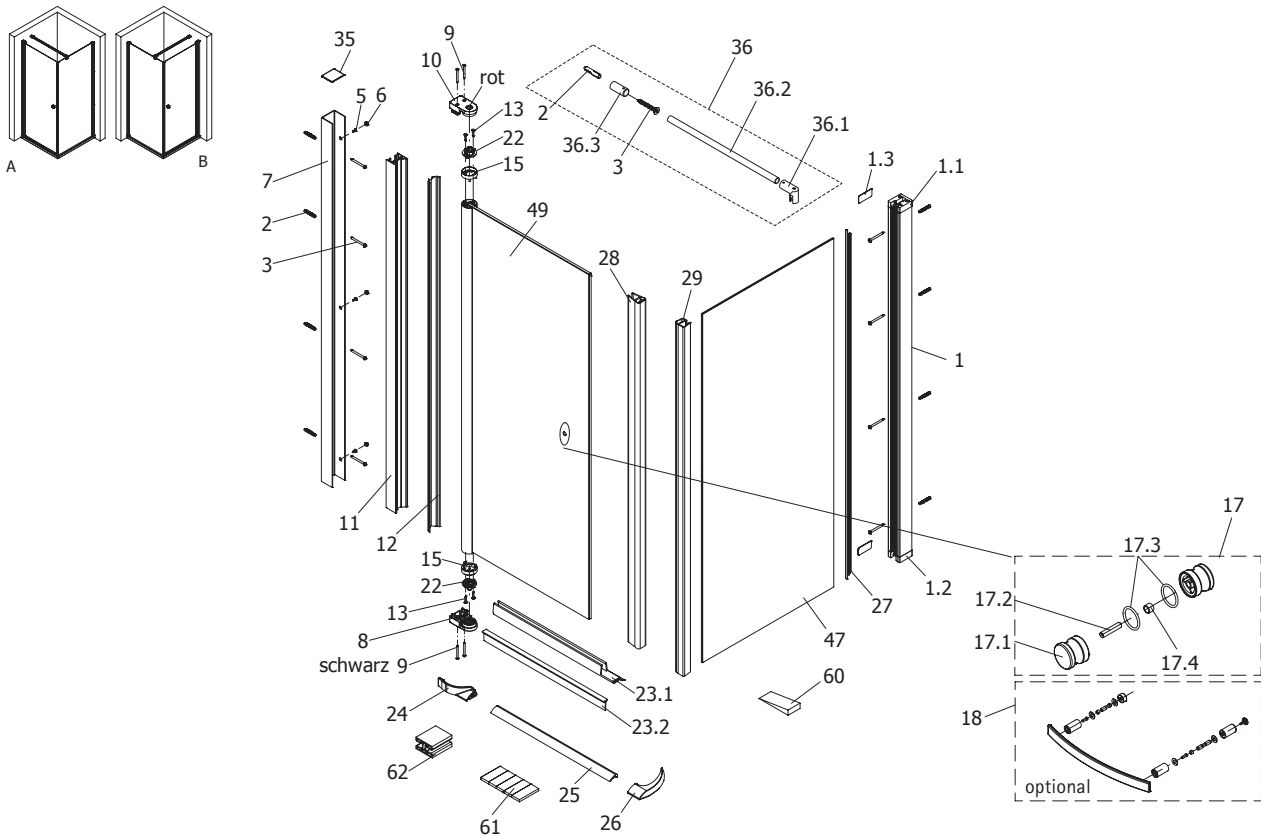

# Ersatzteilliste ELANA 8 Drehtür 1701, Seitenwand 1702

Dichtungen und Profile						
Pos.	Anzahl	Beschreibung	Maß	VK-Einheit	Art.-Nr.	VK-Preis
1	1	Wandleiste komplett SW		je Set	9800 005 176 099	87,99 EUR
1	1	Wandanschlussprofil	P0302 L=1968			
1	1	Dichtleistenprofil	PK 641 L=1998			
1.1	1	Wandleistenkopf, oben rechts, unten links	P9452			
1.2	1	Wandleistenkopf, oben links, unten rechts	P9451			
1.3	1	Druckschraubenverblendung rechteckig	ZF5007			
5	5	Linseblechschraube	SLIKO04245C081 4,2x45mm			
5	5	Dübel	N0600 ø 6			
2	2	Druckschraube mit Gummi	SDRUC01012C081 M10x1x12			
6	6	Senkblechschraube	SSEKO03532B081 3,5x32			
7	1	Wandanschlussprofil DT	P0642 L=2000	1 Stück	9800 XXX 179 099*	51,99 EUR
11	1	Lageraufnahmeprofil DT	P0643 L=1970	1 Stück	9800 XXX 180 099*	61,99 EUR
12	1	Dichtungselement	PK630 L=2200	1 Stück	9800 080 630 099	36,99 EUR
23.1	1	Spritzschutz	PK1501 L=1000	Set	9800 080 546 099	30,99 EUR
23.2	1	Einschubdichtung 14,5 mm lang	PK627 L=1000			
23.1	1	Spritzschutz	PK1501 L=1000	bodengleich	9800 080 436 099	30,99 EUR
23.2	1	Einschubdichtung 22,5 mm lang	PK658 L=1000			
je 1	je 1	Kappen für bodengleichen Einbau	K0685, K0686			
25	1	Schallschutz alu chromeffekt	P0365 L=1000	1 Stück	9800 005 190 099	25,99 EUR
61	1	Klebestreifen	N0957			
27	1	Klemmleistenprofil	PK642 L=1998	1 Stück	9800 080 818 099	36,99 EUR
28	1	Magnetprofil 90°	PK1315 L=2010	Set	9801 080 058 099	56,99 EUR
29	1	Magnetprofil 90°	PK1319 L=1974			
1	1	Dichtungset komplett	PK1501 + 627 + 1315 + 1319	Set	9801 080 059 099	81,99 EUR
1	1	Dichtung oder Profil im Sondermaß Höhe 2001-2200mm		1 Stück	9803 099 999 999	auf Anfrage