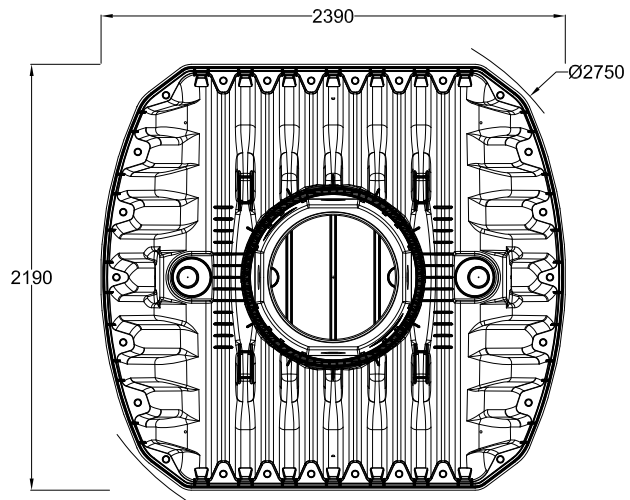

D Klärbehälter Carat mit Trennwand 6500 Liter		Artikel-Nr. 370347 article no.	
GB GRAF Carat with baffle 6500 Liter	ES GRAF Carat 6500 Liter	GRAF Cuve Carat avec cloison de séparation 6500 L	

Otto Graf GmbH Carl-Zeiss-Str. 2-6 DE-79331 Teningen Germany info@graf.info www.graf.info	Zeichnungsinformation drawing information	Artikelinformation article information	Alle Maßangaben in mm all dimension in mm
	gezeichnet drawn SJA	Gewicht weight	
	Datum date 06.06.12		
	Toleranz tolerance +/- 3 %		