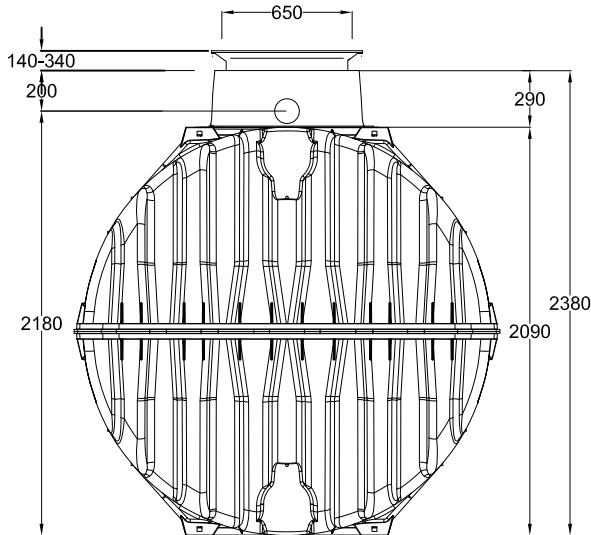

D Klärbehälter Carat mit Trennwand 6500 Liter		Artikel-Nr. 370347 article no.	
GB GRAF Carat with baffle 6500 Liter	ES GRAF Carat 6500 Liter	GRAF Cuve Carat avec cloison de séparation 6500 L	

Otto Graf GmbH Carl-Zeiss-Str. 2-6 DE-79331 Teningen Germany info@graf.info www.graf.info	Zeichnungsinformation drawing information	Artikelinformation article information	Alle Maßangaben in mm all dimension in mm
	gezeichnet drawn SJA	Gewicht weight	
	Datum date 06.06.12		
	Toleranz tolerance +/- 3 %		