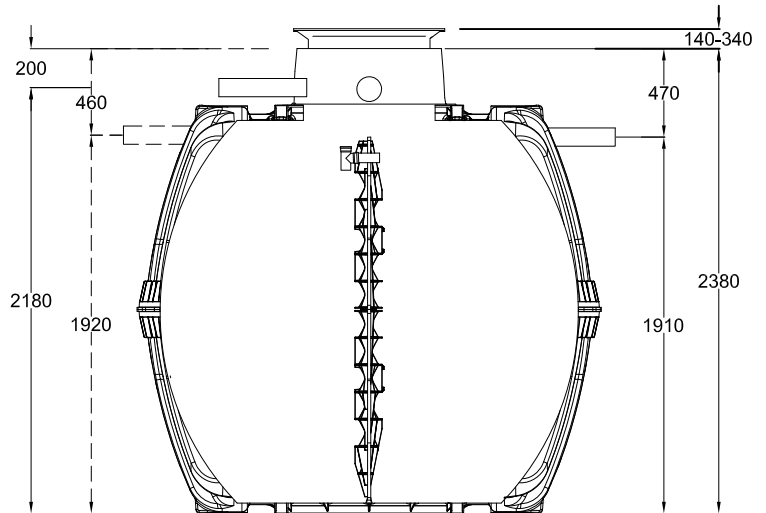

D Klärbehälter Carat mit Trennwand 6500 Liter		Artikel-Nr. 370347 article no.	
GB GRAF Carat with baffle 6500 Liter	ES GRAF Carat 6500 Liter	GRAF Cuve Carat avec cloison de séparation 6500 L	

Otto Graf GmbH Carl-Zeiss-Str. 2-6 DE-79331 Teningen Germany info@graf.info www.graf.info	Zeichnungsinformation drawing information	Artikelinformation article information	Alle Maßangaben in mm all dimension in mm
	gezeichnet drawn SJA	Gewicht weight	
	Datum date 06.06.12		
	Toleranz tolerance +/- 3 %		