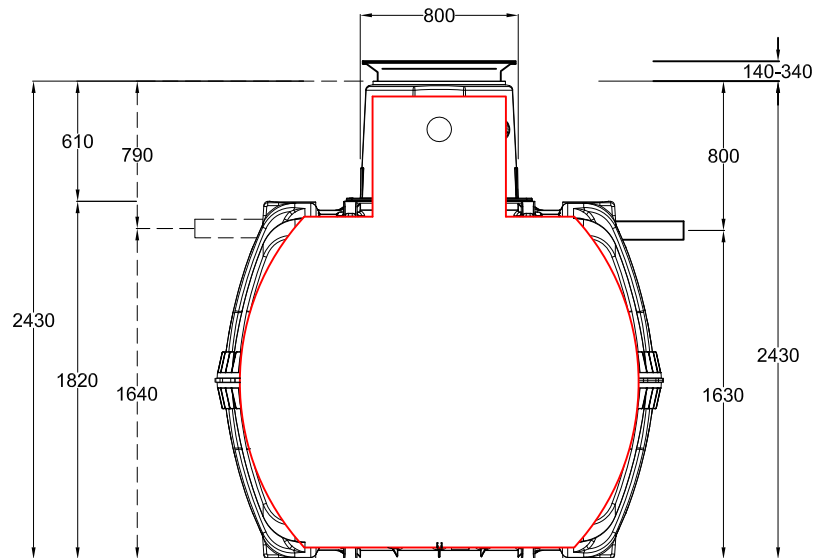

Otto Graf GmbH

Carl-Zeiss-Str. 2-6
DE-79331 Teningen
Germany
info@graf.info
www.graf.info

Zeichnungsinformation
drawing information

gezeichnet
drawn SJA

Datum
date 06.06.12

Toleranz
tolerance +/- 3 %

Artikelinformation
article information

Gewicht
weight

Alle Maßangaben in mm
all dimension in mm