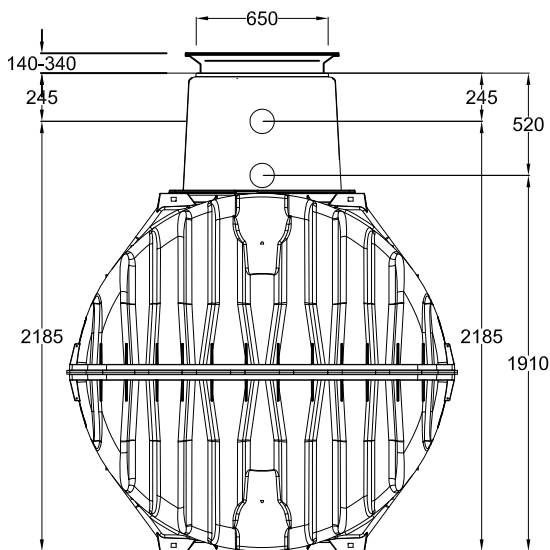

D GRAF Klärbehälter Carat ohne Trennwand
4.800 Liter mit Tankdom Maxi und TD-Mini

Artikel-Nr.
article no.

GB GRAF Carat 4800 L with
dome Maxi and TD-Mini

ES GRAF Carat 4800 Liter con
cúpula Maxi y TD-Mini

FR GRAF Cuve Carat 4800 L avec
Maxi-dôme et TD-Mini

370322

370326

370346

Otto Graf GmbH

Carl-Zeiss-Str. 2-6
DE-79331 Teningen
Germany
info@graf.info
www.graf.info

Zeichnungsinformation
drawing information

gezeichnet
drawn SJA

Datum
date 06.06.12

Toleranz
tolerance +/- 3 %

Artikelinformation
article information

Gewicht
weight

Alle Maßangaben in mm
all dimension in mm