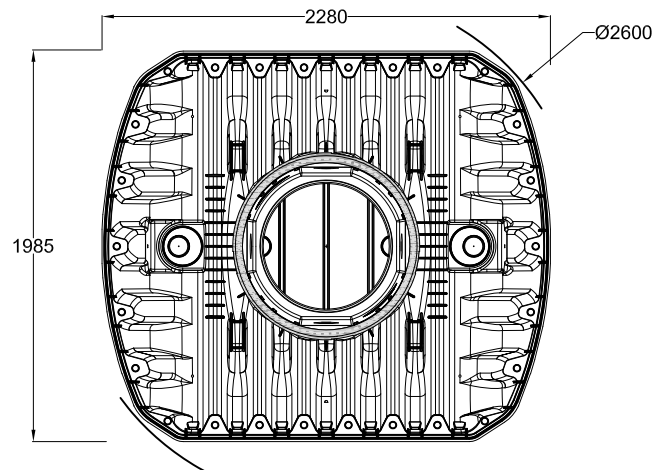

Otto Graf GmbH

Carl-Zeiss-Str. 2-6
DE-79331 Teningen
Germany
info@graf.info
www.graf.info

Zeichnungsinformation
drawing information

gezeichnet
drawn SJA

Datum
date 06.06.12

Toleranz
tolerance +/- 3 %

Artikelinformation
article information

Gewicht
weight

Alle Maßangaben in mm
all dimension in mm