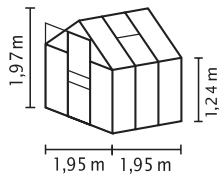

NEU!

VENUS

TECHNISCHE DATEN

Hausart:	Gewächshaus
Art:	Klassisches Modell
Größen:	4
Verglasungsarten:	ESG ca. 3 mm; HKP ca. 4 oder 6 mm
Farben:	Alu eloxiert; Smaragd oder Anthrazit pulverbeschichtet
Dachfenster:	1-2
Außenmaß:	B 1,95 x H 1,97 m
Firsthöhe:	1,97 m
Traufenhöhe:	1,24 m
Türmaße:	B 0,61 x H 1,61 m

KURZ & KNAPP

- ✓ 4 Größen von ca. 2,5 bis 6,2 m²
- ✓ Eloxierte oder pulverbeschichtete Aluminiumprofile für dauerhaften Schutz vor Korrosion
- ✓ Inkl. Dachfenster + Regenrinnen
- ✓ Leichter Aufbau
- ✓ Verglasung mit Sicherheitsglas, kristallklar (ESG) oder Hohlkammerplatten (HKP) möglich
- ✓ Öse für Vorhängeschloss (o.Ä.) zur Windsicherung der Schiebetür
- ✓ 10 Jahre Garantie auf HKP gegen Verwitterung
- ✓ 15 Jahre Garantie auf Konstruktion und Rahmen

VENUS 3800