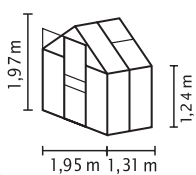

NEU!

VENUS

TECHNISCHE DATEN

Hausart:	Gewächshaus
Art:	Klassisches Modell
Größen:	4
Verglasungsarten:	ESG ca. 3 mm; HKP ca. 4 oder 6 mm
Farben:	Alu eloxiert; Smaragd oder Anthrazit pulverbeschichtet
Dachfenster:	1-2
Außenmaß:	B 1,95 x H 1,97 m
Firsthöhe:	1,97 m
Traufenhöhe:	1,24 m
Türmaße:	B 0,61 x H 1,61 m

KURZ & KNAPP

- ✓ 4 Größen von ca. 2,5 bis 6,2 m²
- ✓ Eloxierte oder pulverbeschichtete Aluminiumprofile für dauerhaften Schutz vor Korrosion
- ✓ Inkl. Dachfenster + Regenrinnen
- ✓ Leichter Aufbau
- ✓ Verglasung mit Sicherheitsglas, kristallklar (ESG) oder Hohlkammerplatten (HKP) möglich
- ✓ Öse für Vorhängeschloss (o.Ä.) zur Windsicherung der Schiebetür
- ✓ 10 Jahre Garantie auf HKP gegen Verwitterung
- ✓ 15 Jahre Garantie auf Konstruktion und Rahmen