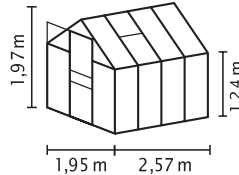

NEU!

VENUS

TECHNISCHE DATEN

Hausart:	Gewächshaus
Art:	Klassisches Modell
Größen:	4
Verglasungsarten:	ESG ca. 3 mm; HKP ca. 4 oder 6 mm
Farben:	Alu eloxiert; Smaragd oder Anthrazit pulverbeschichtet
Dachfenster:	1-2
Außenmaß:	B 1,95 x H 1,97 m
Firsthöhe:	1,97 m
Traufenhöhe:	1,24 m
Türmaße:	B 0,61 x H 1,61 m

KURZ & KNAPP

- ✓ 4 Größen von ca. 2,5 bis 6,2 m²
- ✓ Eloxierte oder pulverbeschichtete Aluminiumprofile für dauerhaften Schutz vor Korrosion
- ✓ Inkl. Dachfenster + Regenrinnen
- ✓ Leichter Aufbau
- ✓ Verglasung mit Sicherheitsglas, kristallklar (ESG) oder Hohlkammerplatten (HKP) möglich
- ✓ Öse für Vorhängeschloss (o.Ä.) zur Windsicherung der Schiebetür
- ✓ 10 Jahre Garantie auf HKP gegen Verwitterung
- ✓ 15 Jahre Garantie auf Konstruktion und Rahmen

VENUS 5000