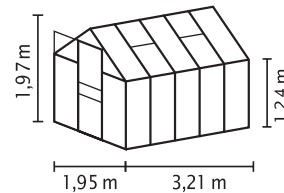

NEU!

VENUS

TECHNISCHE DATEN

Hausart:	Gewächshaus
Art:	Klassisches Modell
Größen:	4
Verglasungsarten:	ESG ca. 3 mm; HKP ca. 4 oder 6 mm
Farben:	Alu eloxiert; Smaragd oder Anthrazit pulverbeschichtet
Dachfenster:	1-2
Außenmaß:	B 1,95 x H 1,97 m
Firsthöhe:	1,97 m
Traufenhöhe:	1,24 m
Türmaße:	B 0,61 x H 1,61 m

KURZ & KNAPP

- ✓ 4 Größen von ca. 2,5 bis 6,2 m²
- ✓ Eloxierte oder pulverbeschichtete Aluminiumprofile für dauerhaften Schutz vor Korrosion
- ✓ Inkl. Dachfenster + Regenrinnen
- ✓ Leichter Aufbau
- ✓ Verglasung mit Sicherheitsglas, kristallklar (ESG) oder Hohlkammerplatten (HKP) möglich
- ✓ Öse für Vorhängeschloss (o.Ä.) zur Windsicherung der Schiebetür
- ✓ 10 Jahre Garantie auf HKP gegen Verwitterung
- ✓ 15 Jahre Garantie auf Konstruktion und Rahmen

VENUS 6200