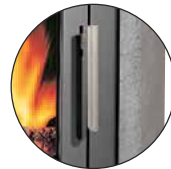

## KAMINOFEN

**JUSTUS**

- 1 Erhältlich in den Ausführungen:**  
 (1) Stahl Gussgrau  
 (2) Speckstein, Korpus Stahl Gussgrau  
 (3) Sandstein, Korpus Stahl Schwarz
- 2 Luftdurchströmter Griff**
- 3 Anschluss für externe Verbrennungsluftzufuhr**

### Serienmäßiger Lieferumfang

- Ausführung Stein mit Kombi-Abdeckplatte
  - Luftdurchströmter Griff
  - Serienmäßiger externer Verbrennungsluftanschluss
- Anschlussstutzen bitte separat bestellen!

Usedom 7 Speckstein,  
Korpus Stahl Gussgrau