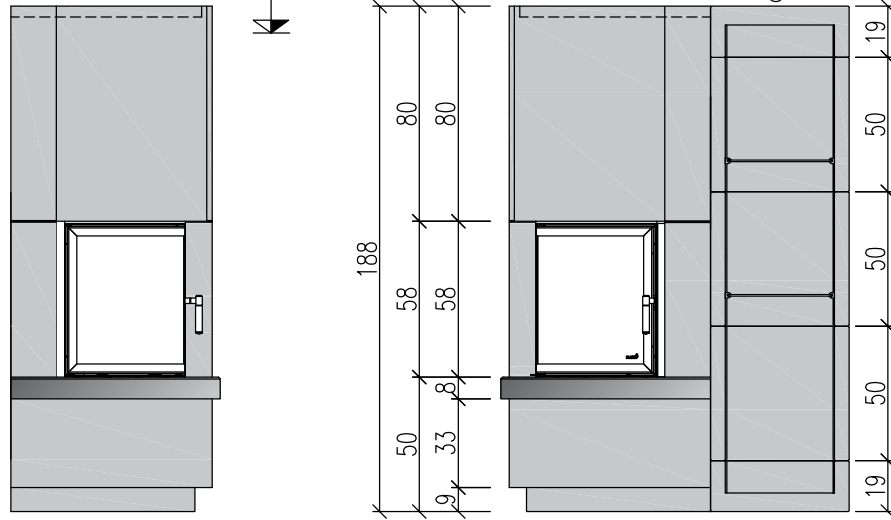

Anschlusshöhe OK Rauchrohr ab OK FFB= 178cm, Anschlusswinkel ca. 90°

- (A) Leichtbausatz EASY 500
- (B) 8cm Promasil 950 KS-Dämmung
- (C) Sockel
- (D) Schürze
- (E) Untersims
- (F) bauseits schließen
- (G) optional : Schaltbare Zuleitung (230V) 3x1,5mm für LED-Strahler, bauseits
- (H) Stellwand aus 10cm Porenbeton bauseits

	Bausatz mit Montage Ja <input type="checkbox"/> Nein <input type="checkbox"/>		Blatt		Kom.: Auftr.-Nr.:
	Datum Name		Simse: Granit		Verkleidung: Schamotteverguss Farbe/ Art: streichfähig
Bearb. 09.06.2011 Astor		Bemerkungen		Farbe:	
Alle Maße in cm Alle Maße - ca. Maße		Easy 500 mit EASYREG01 re.		Fuge: - Motive: - WL-Austr.: Warmluftaustrittsgitter HE: Radiante 500/57 K	
Änderung	Datum	Name			