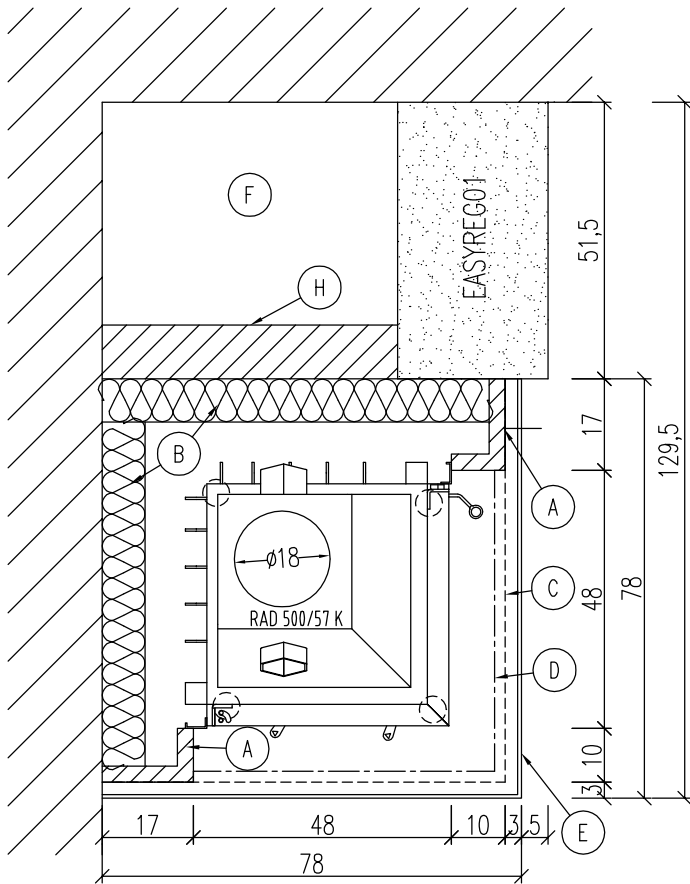

Anschlusshöhe OK Rauchrohr ab OK FFB= 178cm, Anschlusswinkel ca. 90°

- (A) Leichtbausatz EASY 500
- (B) 8cm Promasil 950 KS-Dämmung
- (C) Sockel
- (D) Schürze
- (E) Untersims
- (F) bauseits schließen
- (G) optional : Schaltbare Zuleitung (230V) 3x1,5mm für LED-Strahler, bauseits
- (H) Stellwand aus 10cm Porenbeton bauseits

	Bausatz mit Montage Ja <input type="checkbox"/> Nein <input type="checkbox"/>		Blatt		Kom.: Auftr.-Nr.:
	Datum Name		Simse: Granit		Verkleidung: Schamotteverguss Farbe/ Art: streichfähig
Bearb. 09.06.2011 Astor		Bemerkungen		Farbe:	
Alle Maße in cm Alle Maße - ca. Maße		Easy 500 mit EASYREG01 re.		Fuge: - Motive: - WL-Austr.: Warmluftaustrittsgitter HE: Radiante 500/57 K	
Änderung	Datum	Name			