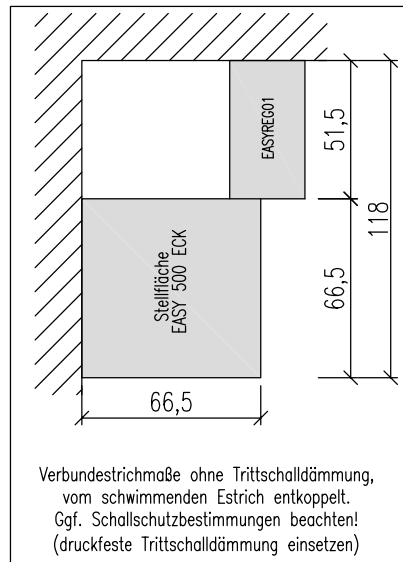

Anschlusshöhe OK Rauchrohr ab OK FFB= 178cm, Anschlusswinkel ca. 90°

- (A) Leichtbausatz EASY 500
- (B) 8cm Promasil 950 KS-Dämmung
- (C) Sockel
- (D) Schürze
- (E) Untersims
- (F) bauseits schließen
- (G) optional : Schaltbare Zuleitung (230V) 3x1,5mm für LED-Strahler, bauseits
- (H) Stellwand aus 10cm Porenbeton bauseits

	Bausatz mit Montage Ja <input type="checkbox"/> Nein <input type="checkbox"/>		Blatt		Kom.: Auftr.-Nr.:
	Datum Name		Simse: Granit		Verkleidung: Schamotteverguss Farbe/ Art: streichfähig
Bearb. 09.06.2011 Astor		Bemerkungen		Farbe:	
Alle Maße in cm Alle Maße - ca. Maße		Easy 500 mit EASYREG01 re.		Fuge: - Motive: - WL-Austr.: Warmluftaustrittsgitter HE: Radiante 500/57 K	
Änderung	Datum	Name			