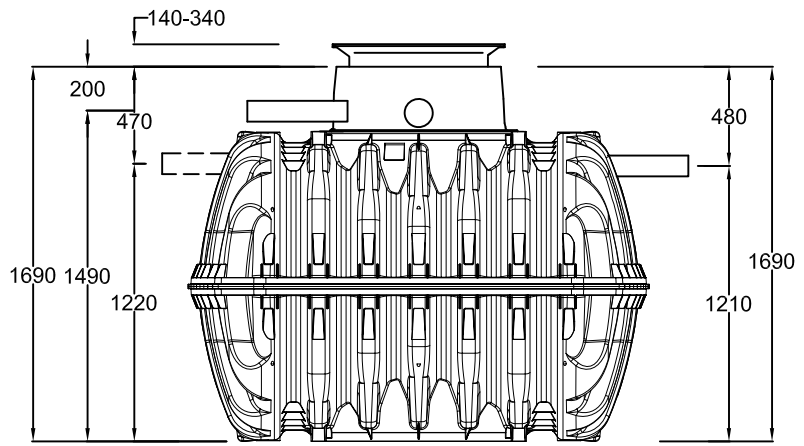

D GRAF Klärbehälter Carat 2700 Liter
mit Tankdom Mini und TD-Mini

Artikel-Nr.
article no. 370348

GB GRAF Carat 2700 L
with dome Mini / TD-Mini

ES GRAF Carat 2700 L con
cúpula Mini y TD-Mini

FR GRAF Cuve Carat 2700 L avec
mini-dôme/mini-rehausse

Gewicht
weight 120 kg

Alle Maßangaben in mm
all dimension in mm