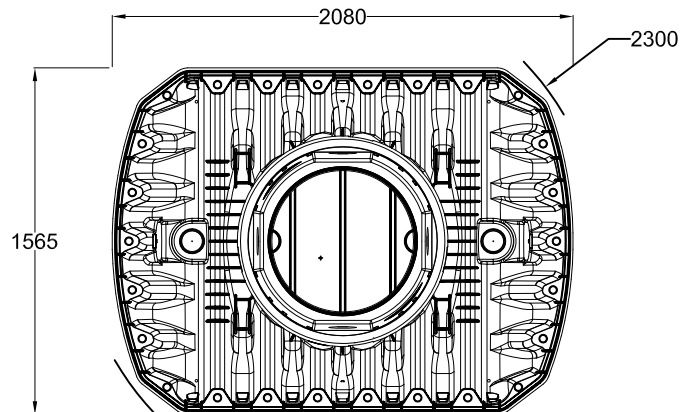

D GRAF Klärbehälter Carat 2700 Liter
mit Tankdom Mini und TD-Mini

Artikel-Nr.
article no. 370348

GB GRAF Carat 2700 L
with dome Mini / TD-Mini

ES GRAF Carat 2700 L con
cúpula Mini y TD-Mini

FR GRAF Cuve Carat 2700 L avec
mini-dôme/mini-rehausse

Gewicht
weight 120 kg

Alle Maßangaben in mm
all dimension in mm