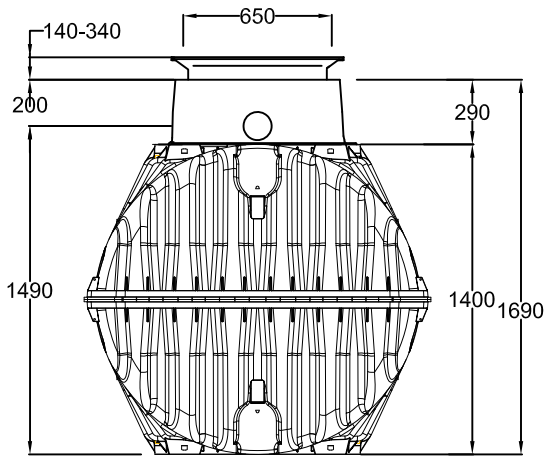

D GRAF Klärbehälter Carat 2700 Liter
mit Tankdom Mini und TD-Mini

Artikel-Nr.
article no. 370348

GB GRAF Carat 2700 L
with dome Mini / TD-Mini

ES GRAF Carat 2700 L con
cúpula Mini y TD-Mini

FR GRAF Cuve Carat 2700 L avec
mini-dôme/mini-rehausse

Gewicht
weight 120 kg

Alle Maßangaben in mm
all dimension in mm