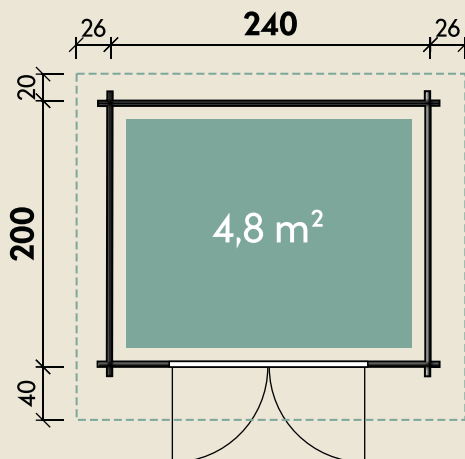

#### DIMENSIONEN

	Bohlenstärke	28 mm
	Innenmaß	234 x 194 cm
	Sockelmaß	240 x 200 cm
	Gesamtmaß	290 x 260 cm
	Grundfläche	4,8 m <sup>2</sup>
	Rauminhalt	9,5 m <sup>3</sup>
	Firsthöhe	222 cm
	Seitenwandhöhe	194 cm
	Dachüberstand vorne/seitlich/hinten	40/ 25/ 20 cm
	Dachneigung	13 °
	Dachfläche	8,1 m <sup>2</sup>
	Dachbretter	18 mm
	Fußboden	18 mm

#### TÜREN & FENSTER

	Doppeltür (Normalglas)	149 x 177 cm
--	---------------------------	--------------

## Berit 2420

28 mm | 240 x 200 cm | 4,8 m<sup>2</sup>

**5** JAHRE  
GARANTIE

Durch Kunden farblich behandelt.

Die UVP-Preise finden Sie in der Preisliste oder unter:  
[www.finnhaus.de/downloads.php](http://www.finnhaus.de/downloads.php)