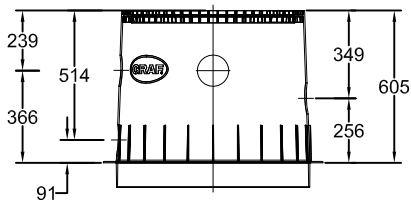

D Kleinkläranlage easyOne 7 EW Carat 4800 L		Artikel-Nr. article no. <b>106213</b>
GB WWTP easyOne 7 inhab. Carat 4800 L	ES	FR

**Maxi Dom (optional)**

- 330 mm höhere Einbautiefe
- 330 mm more excavation depth

<b>Otto Graf GmbH</b> Carl-Zeiss-Str. 2-6 DE-79331 Teningen Germany info@graf-.info www.graf.info	<b>Zeichnungsinformation</b> drawing information	<b>Artikelinformation</b> article information	Alle Maßangaben in mm all dimension in mm	
	gezeichnet drawn	CSC		Gewicht weight
	Datum date	08.01.2015		
	Toleranz tolerance	+/- 3 %		