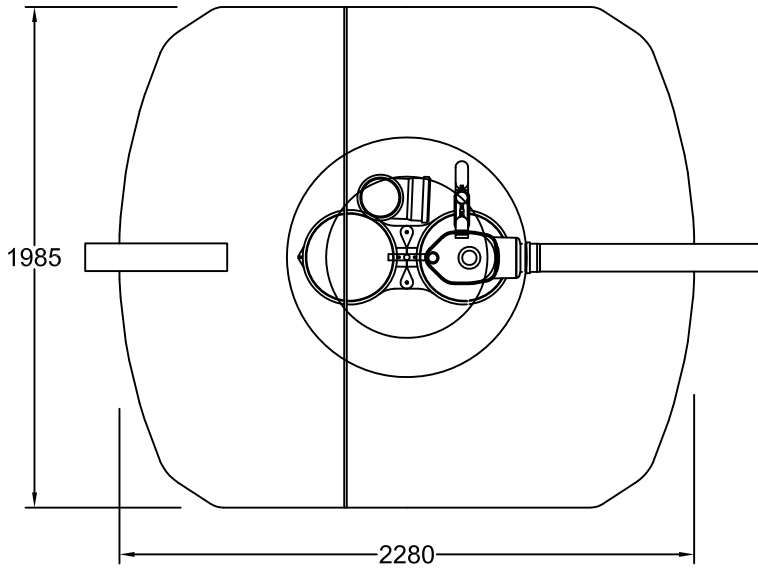

D Kleinkläranlage easyOne 7 EW Carat 4800 L		Artikel-Nr. article no. <b>106213</b>
GB WWTP easyOne 7 inhab. Carat 4800 L	ES	FR

**Maxi Dom (optional)**

- 330 mm höhere Einbautiefe
- 330 mm more excavation depth

<b>Otto Graf GmbH</b> Carl-Zeiss-Str. 2-6 DE-79331 Teningen Germany info@graf-.info www.graf.info	<b>Zeichnungsinformation</b> drawing information	<b>Artikelinformation</b> article information	Alle Maßangaben in mm all dimension in mm	
	gezeichnet drawn	CSC		Gewicht weight
	Datum date	08.01.2015		
	Toleranz tolerance	+/- 3 %		