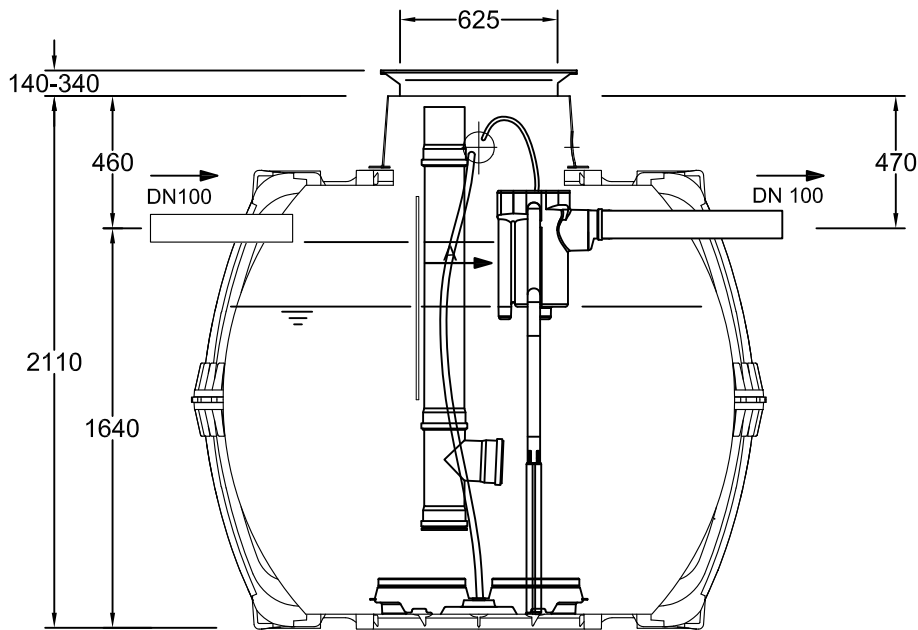

D Kleinkläranlage easyOne 7 EW Carat 4800 L		Artikel-Nr. article no. <b>106213</b>
GB WWTP easyOne 7 inhab. Carat 4800 L	ES	FR

**Maxi Dom (optional)**

- 330 mm höhere Einbautiefe
- 330 mm more excavation depth

<b>Otto Graf GmbH</b> Carl-Zeiss-Str. 2-6 DE-79331 Teningen Germany info@graf-.info www.graf.info	<b>Zeichnungsinformation</b> drawing information	<b>Artikelinformation</b> article information	Alle Maßangaben in mm all dimension in mm	
	gezeichnet drawn	CSC		Gewicht weight
	Datum date	08.01.2015		
	Toleranz tolerance	+/- 3 %		