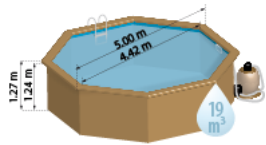

Betonplatte: optional
Concrete platform: optional

PALETTE 1 PALLET 1

Anzahl Units	1
Maße Size	205 X 102 X 84 cm
Umfang Volume	1,6 m³
Gewicht Weight	764 kg

PALETTE 2 PALLET 2

Anzahl Units	1
Maße Size	120 X 80 X 78 cm
Umfang Volume	0,74 m³
Gewicht Weight	120 kg