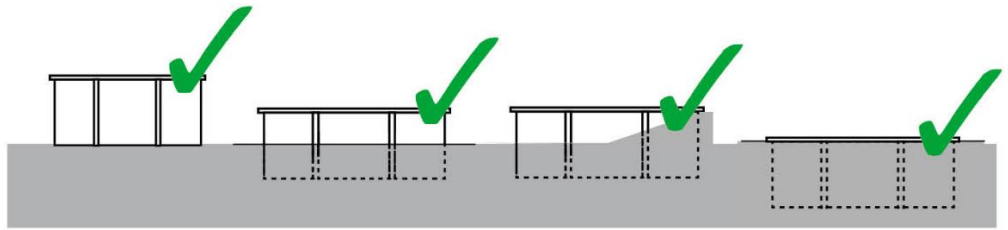

Gre

SunBay

VIOLETTE 2

i

Art.-Nr.	800003 Violette 2
Beschreibung	Runder Echtholzpool
Struktur	Holz
Außenmaße	Ø 500 x 127 cm
Innenmaße	Ø 442 x 124 cm
Wasserinhalt	15,5 m ³
Wasselinie Höhe	117 cm
Platzbedarf	467 x 467 X 10 cm (2,18m ³)
Holz	Ohne Nut-Feder-System

Struktur Structure

Holz – 46 mm
Wood – 46 mm

Innenhülle Liner

PVC – Blau – 75/100
PVC – Blue – 75/100

Profile Profiles

Handläufe: 6: 145x1886mm + 6: 145x2054mm.
(Doppelhandlauf)
Edges: 6: 145x1886mm + 6: 145x2054mm
(double edge)
(Handläufe /Edges: 145+145: 290 mm Breite
/width)

Skimmer Skimmer

Farbe: Weiß
Color: White

**Skimmer Zugang-Kit
Skimmer access kit**

Leiter Ladder

Holz + Edelstahl
Wood outside + Stainless inside

Betonplatte: optional
Concrete platform: optional

PALETTE 1 PALLET 1