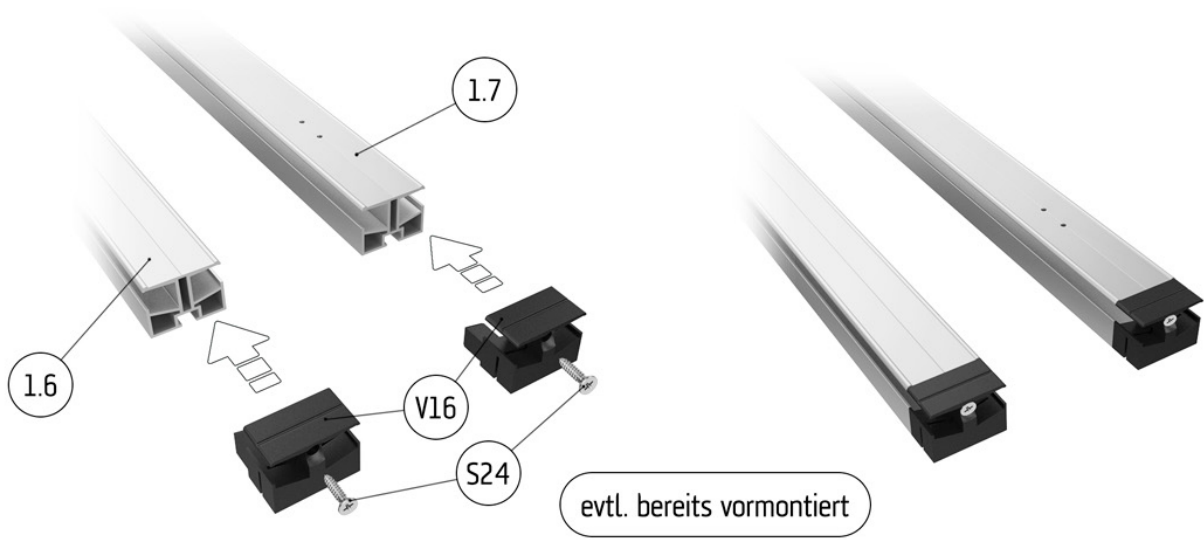

STÜCKLISTE RÜCKWANDGIEBEL

Pos.		Bezeichnung	Art.-Nr.	Anzahl	Abmessung in mm
1.5		Ortgangprofil, rechts (v. Außen)		1	Rose II 1283 Rose III 1283 Rose IV 1283 Orchidee III 1650 Orchidee IV 1650
1.6		Türzarge, links (v. Außen) (mit Schräge)		1	Rose II 1876 Rose III 1876 Rose IV 1876 Orchidee III 2059 Orchidee IV 2059
1.7		Türzarge, rechts (v. Außen) (mit Schräge & Bohrungen)		1	Rose II 1876 Rose III 1876 Rose IV 1876 Orchidee III 2059 Orchidee IV 2059
1.8		Türzarge, oben		1	Rose II 758 Rose III 758 Rose IV 758 Orchidee III 758 Orchidee IV 758
1.8		Querriegel		1	Rose II 758 Rose III 758 Rose IV 758 Orchidee III 758 Orchidee IV 758

STÜCKLISTE RÜCKWANDGIEBEL

Pos.		Bezeichnung	Art.-Nr.	Anzahl	Abmessung in mm
1.9		Querriegel, links & rechts		2	Rose II 702 Rose III 702 Rose IV 702 Orchidee III 1020 Orchidee IV 1020
V27		Befestigungslasche (Sprosse/Fundamentrahmen) Zubehörartikel, Bauteil ist nur in Verbindung mit dem Modul Fundamentrahmen erhältlich und gehört nicht zum Lieferumfang.	9999 0267	2	
6.1		Fundamentrahmenprofil, Giebel Zubehörartikel, Bauteil ist nur in Verbindung mit dem Modul Fundamentrahmen erhältlich und gehört nicht zum Lieferumfang.		1	Rose II 2188 Rose III 2188 Rose IV 2188 Orchidee III 2824 Orchidee IV 2824
		ISO Hohlkammerplatte (jeweils 1x links / 1x rechts)		2 2 2 2 2	Rose II 730x1135 Rose III 730x1135 Rose IV 730x1135 Orchidee III 1048x1319 Orchidee IV 1048x1319 je nach Hersteller 2x identisch. Bitte Plattenfolien beachten!
		ISO Hohlkammerplatte		2 2 2 2 2	Rose II 730x728 Rose III 730x728 Rose IV 730x728 Orchidee III 1048x728 Orchidee IV 1048x728

Anischt von Innen

Bei der Montage der Verglasung auf den korrekten Einbau der Innen- und Aussenseite achten! [Beschriftung auf den ISO-Hohlkammerplatten]

Anischt von Innen

Gründung des Gewächshauses

Hier: Standard-Variante *ohne* Fundamentrahmen aus dem Zubehör
Der Fundamentrahmen ist separat erhältlich und gehört nicht zum Lieferumfang.