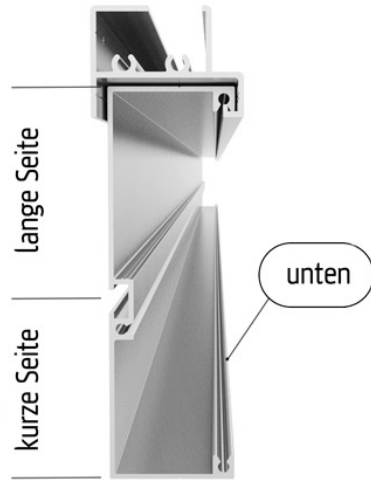

Fundamentrahmenprofil
Zubehöartikel, Bauteil ist
nur in Verbindung mit dem
Modul *Fundamentrahmen*
erhältlich und gehört
nicht zum Lieferumfang.

Anischt von Innen