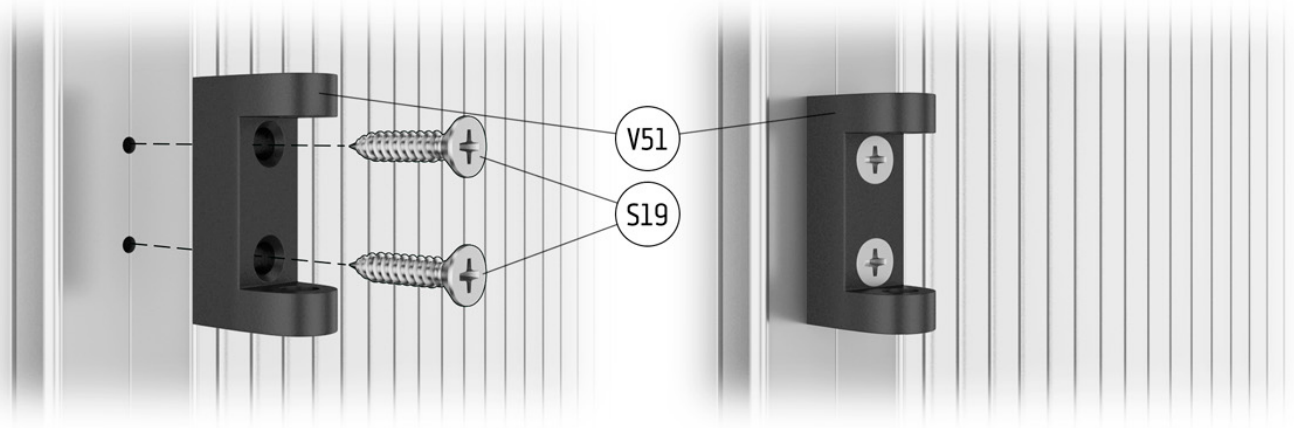

Anischt von Innen

Bei der Montage der Verglasung auf den korrekten Einbau der Innen- und Aussenseite achten! [Beschriftung auf den ISO-Hohlkammerplatten]

Anischt von Innen

Gründung des Gewächshauses

Hier: Standard-Variante *ohne* Fundamentrahmen aus dem Zubehör
Der Fundamentrahmen ist separat erhältlich und gehört nicht zum Lieferumfang.

Wir empfehlen für das Aufdübeln Schlüsselschrauben inkl. Dübel zu verwenden.
Diese sind im Lieferumfang nicht enthalten.

Fundamentrahmenprofil
Zubehöartikel, Bauteil ist
nur in Verbindung mit dem
Modul *Fundamentrahmen*
erhältlich und gehört
nicht zum Lieferumfang.

Anischt von Innen

i Zubehör, Modul: Fundamentrahmen

Modul: Rückwandfenster

Falls noch nicht geschehen:
jetzt einsetzen