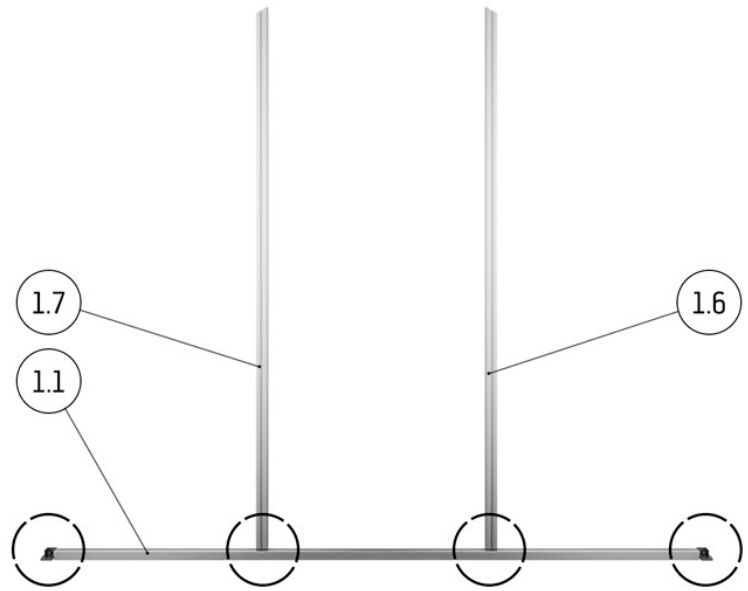

Anischt von Innen