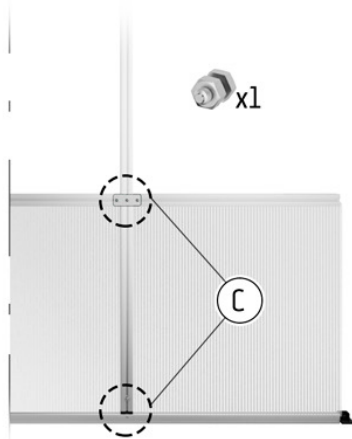

STÜCKLISTE RÜCKWANDGIEBEL

Pos.		Bezeichnung	Art.-Nr.	Anzahl	Abmessung in mm
1.9		Querriegel, links & rechts		2	Rose II 702 Rose III 702 Rose IV 702 Orchidee III 1020 Orchidee IV 1020
V27		Befestigungslasche (Sprosse/Fundamentrahmen) Zubehörartikel, Bauteil ist nur in Verbindung mit dem Modul Fundamentrahmen erhältlich und gehört nicht zum Lieferumfang.	9999 0267	2	
6.1		Fundamentrahmenprofil, Giebel Zubehörartikel, Bauteil ist nur in Verbindung mit dem Modul Fundamentrahmen erhältlich und gehört nicht zum Lieferumfang.		1	Rose II 2188 Rose III 2188 Rose IV 2188 Orchidee III 2824 Orchidee IV 2824
		ISO Hohlkammerplatte (jeweils 1x links / 1x rechts)		2 2 2 2 2	Rose II 730x1135 Rose III 730x1135 Rose IV 730x1135 Orchidee III 1048x1319 Orchidee IV 1048x1319 je nach Hersteller 2x identisch. Bitte Plattenfolien beachten!
		ISO Hohlkammerplatte		2 2 2 2 2	Rose II 730x728 Rose III 730x728 Rose IV 730x728 Orchidee III 1048x728 Orchidee IV 1048x728

STÜCKLISTE RÜCKWANDGIEBEL

Pos.		Bezeichnung	Art.-Nr.	Anzahl	Abmessung in mm
		ISO Hohlkammerplatte		1 1 1 1 1	Rose II 787x728 Rose III 787x728 Rose IV 787x728 Orchidee III 787x728 Orchidee IV 787x728
		ISO Hohlkammerplatte		1 1 1 1 1	Rose II 779x239 Rose III 779x239 Rose IV 779x239 Orchidee III 779x239 Orchidee IV 779x239
		Ende der Stückliste			

Anischt von Innen

Bei der Montage der Verglasung auf den korrekten Einbau der Innen- und Aussenseite achten! [Beschriftung auf den ISO-Hohlkammerplatten]

Anischt von Innen

Gründung des Gewächshauses

Hier: Standard-Variante *ohne* Fundamentrahmen aus dem Zubehör
Der Fundamentrahmen ist separat erhältlich und gehört nicht zum Lieferumfang.