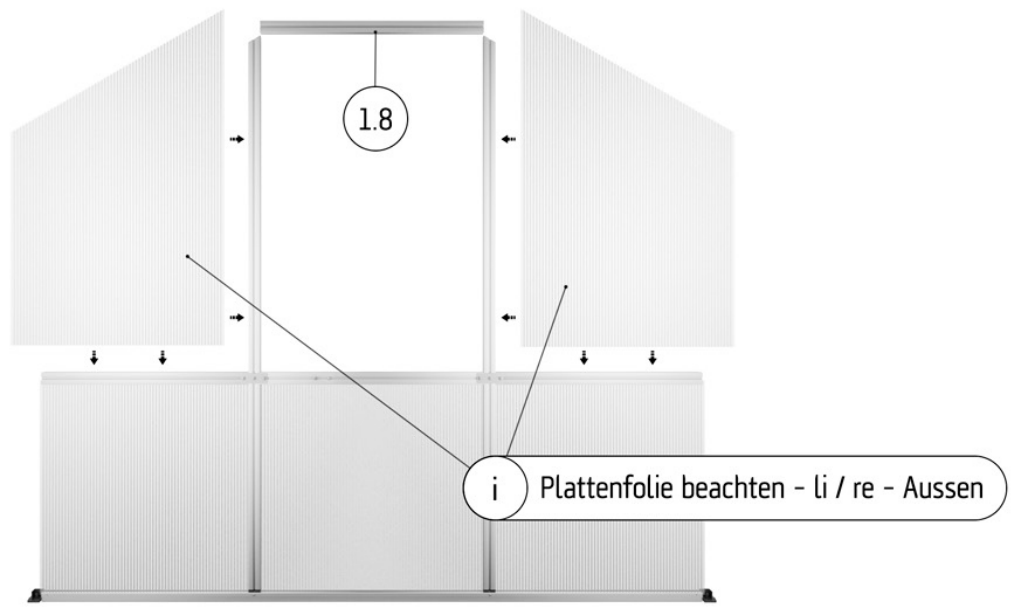

STÜCKLISTE RÜCKWANDGIEBEL

Pos.		Bezeichnung	Art.-Nr.	Anzahl	Abmessung in mm
1.9		Querriegel, links & rechts		2	Rose II 702 Rose III 702 Rose IV 702 Orchidee III 1020 Orchidee IV 1020
V27		Befestigungslasche (Sprosse/Fundamentrahmen) Zubehörartikel, Bauteil ist nur in Verbindung mit dem Modul Fundamentrahmen erhältlich und gehört nicht zum Lieferumfang.	9999 0267	2	
6.1		Fundamentrahmenprofil, Giebel Zubehörartikel, Bauteil ist nur in Verbindung mit dem Modul Fundamentrahmen erhältlich und gehört nicht zum Lieferumfang.		1	Rose II 2188 Rose III 2188 Rose IV 2188 Orchidee III 2824 Orchidee IV 2824
		ISO Hohlkammerplatte (jeweils 1x links / 1x rechts)		2 2 2 2 2	Rose II 730x1135 Rose III 730x1135 Rose IV 730x1135 Orchidee III 1048x1319 Orchidee IV 1048x1319 je nach Hersteller 2x identisch. Bitte Plattenfolien beachten!
		ISO Hohlkammerplatte		2 2 2 2 2	Rose II 730x728 Rose III 730x728 Rose IV 730x728 Orchidee III 1048x728 Orchidee IV 1048x728

STÜCKLISTE RÜCKWANDGIEBEL

Pos.		Bezeichnung	Art.-Nr.	Anzahl	Abmessung in mm
		ISO Hohlkammerplatte		1 1 1 1 1	Rose II 787x728 Rose III 787x728 Rose IV 787x728 Orchidee III 787x728 Orchidee IV 787x728
		ISO Hohlkammerplatte		1 1 1 1 1	Rose II 779x239 Rose III 779x239 Rose IV 779x239 Orchidee III 779x239 Orchidee IV 779x239
		Ende der Stückliste			

Anischt von Innen

Bei der Montage der Verglasung auf den korrekten Einbau der Innen- und Aussenseite achten! [Beschriftung auf den ISO-Hohlkammerplatten]

Anischt von Innen

Gründung des Gewächshauses

Hier: Standard-Variante *ohne* Fundamentrahmen aus dem Zubehör
Der Fundamentrahmen ist separat erhältlich und gehört nicht zum Lieferumfang.