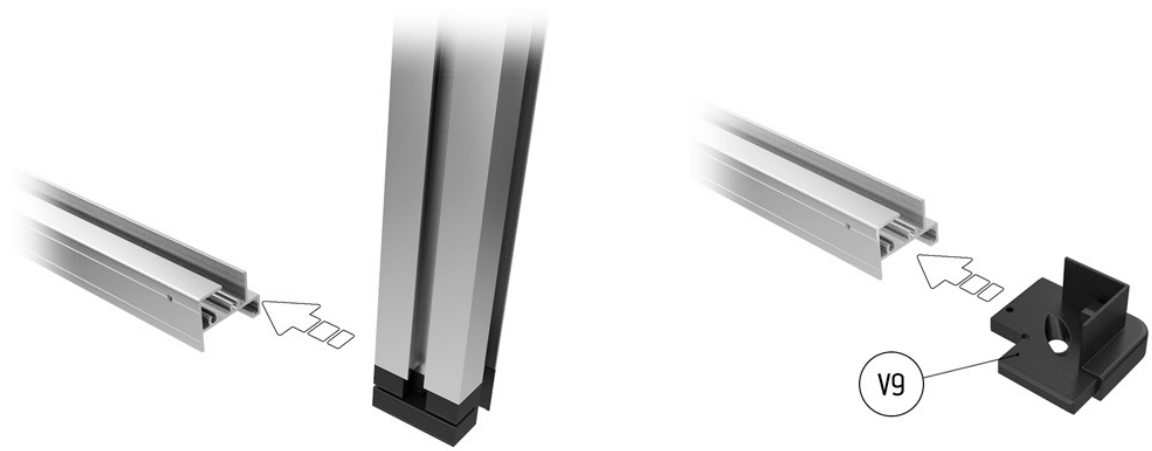

STÜCKLISTE RÜCKWANDGIEBEL

Pos.		Bezeichnung	Art.-Nr.	Anzahl	Abmessung in mm
1.5		Ortgangprofil, rechts (v. Außen)		1	Rose II 1283 Rose III 1283 Rose IV 1283 Orchidee III 1650 Orchidee IV 1650
1.6		Türzarge, links (v. Außen) (mit Schräge)		1	Rose II 1876 Rose III 1876 Rose IV 1876 Orchidee III 2059 Orchidee IV 2059
1.7		Türzarge, rechts (v. Außen) (mit Schräge & Bohrungen)		1	Rose II 1876 Rose III 1876 Rose IV 1876 Orchidee III 2059 Orchidee IV 2059
1.8		Türzarge, oben		1	Rose II 758 Rose III 758 Rose IV 758 Orchidee III 758 Orchidee IV 758
1.8		Querriegel		1	Rose II 758 Rose III 758 Rose IV 758 Orchidee III 758 Orchidee IV 758

STÜCKLISTE RÜCKWANDGIEBEL

Pos.		Bezeichnung	Art.-Nr.	Anzahl	Abmessung in mm
1.9		Querriegel, links & rechts		2	Rose II 702 Rose III 702 Rose IV 702 Orchidee III 1020 Orchidee IV 1020
V27		Befestigungslasche (Sprosse/Fundamentrahmen) Zubehörartikel, Bauteil ist nur in Verbindung mit dem Modul Fundamentrahmen erhältlich und gehört nicht zum Lieferumfang.	9999 0267	2	
6.1		Fundamentrahmenprofil, Giebel Zubehörartikel, Bauteil ist nur in Verbindung mit dem Modul Fundamentrahmen erhältlich und gehört nicht zum Lieferumfang.		1	Rose II 2188 Rose III 2188 Rose IV 2188 Orchidee III 2824 Orchidee IV 2824
		ISO Hohlkammerplatte (jeweils 1x links / 1x rechts)		2 2 2 2 2	Rose II 730x1135 Rose III 730x1135 Rose IV 730x1135 Orchidee III 1048x1319 Orchidee IV 1048x1319 je nach Hersteller 2x identisch. Bitte Plattenfolien beachten!
		ISO Hohlkammerplatte		2 2 2 2 2	Rose II 730x728 Rose III 730x728 Rose IV 730x728 Orchidee III 1048x728 Orchidee IV 1048x728

Anischt von Innen

Bei der Montage der Verglasung auf den korrekten Einbau der Innen- und Aussenseite achten! [Beschriftung auf den ISO-Hohlkammerplatten]

Anischt von Innen

Gründung des Gewächshauses

Hier: Standard-Variante *ohne* Fundamentrahmen aus dem Zubehör
Der Fundamentrahmen ist separat erhältlich und gehört nicht zum Lieferumfang.