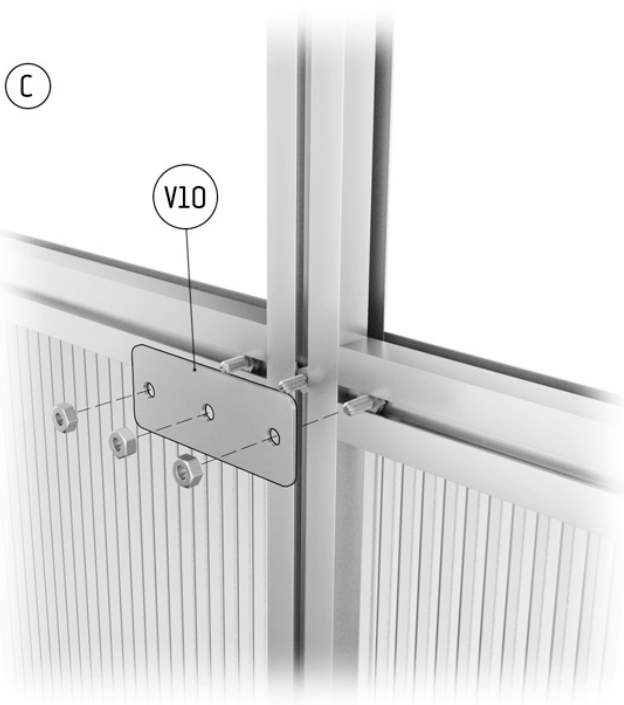

STÜCKLISTE RÜCKWANDGIEBEL

Pos.		Bezeichnung	Art.-Nr.	Anzahl	Abmessung in mm
1.9		Querriegel, links & rechts		2	Rose II 702 Rose III 702 Rose IV 702 Orchidee III 1020 Orchidee IV 1020
V27		Befestigungslasche (Sprosse/Fundamentrahmen) Zubehörartikel, Bauteil ist nur in Verbindung mit dem Modul Fundamentrahmen erhältlich und gehört nicht zum Lieferumfang.	9999 0267	2	
6.1		Fundamentrahmenprofil, Giebel Zubehörartikel, Bauteil ist nur in Verbindung mit dem Modul Fundamentrahmen erhältlich und gehört nicht zum Lieferumfang.		1	Rose II 2188 Rose III 2188 Rose IV 2188 Orchidee III 2824 Orchidee IV 2824
		ISO Hohlkammerplatte (jeweils 1x links / 1x rechts)		2 2 2 2 2	Rose II 730x1135 Rose III 730x1135 Rose IV 730x1135 Orchidee III 1048x1319 Orchidee IV 1048x1319 je nach Hersteller 2x identisch. Bitte Plattenfolien beachten!
		ISO Hohlkammerplatte		2 2 2 2 2	Rose II 730x728 Rose III 730x728 Rose IV 730x728 Orchidee III 1048x728 Orchidee IV 1048x728

STÜCKLISTE RÜCKWANDGIEBEL

Pos.		Bezeichnung	Art.-Nr.	Anzahl	Abmessung in mm
		ISO Hohlkammerplatte		1 1 1 1 1	Rose II 787x728 Rose III 787x728 Rose IV 787x728 Orchidee III 787x728 Orchidee IV 787x728
		ISO Hohlkammerplatte		1 1 1 1 1	Rose II 779x239 Rose III 779x239 Rose IV 779x239 Orchidee III 779x239 Orchidee IV 779x239
		Ende der Stückliste			

Anischt von Innen

Bei der Montage der Verglasung auf den korrekten Einbau der Innen- und Aussenseite achten! [Beschriftung auf den ISO-Hohlkammerplatten]

Anischt von Innen

Gründung des Gewächshauses

Hier: Standard-Variante *ohne* Fundamentrahmen aus dem Zubehör
Der Fundamentrahmen ist separat erhältlich und gehört nicht zum Lieferumfang.