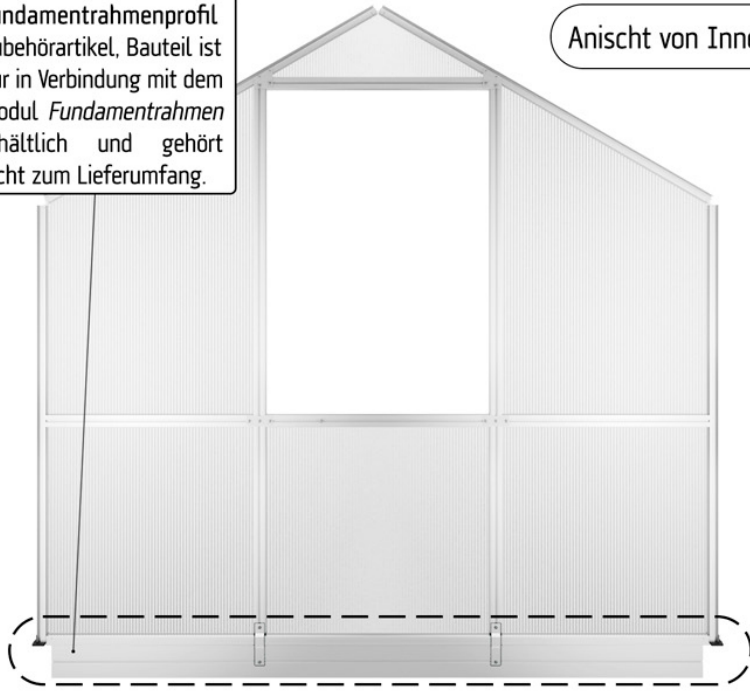

Fundamentrahmenprofil
Zubehöartikel, Bauteil ist
nur in Verbindung mit dem
Modul *Fundamentrahmen*
erhältlich und gehört
nicht zum Lieferumfang.

Anischt von Innen