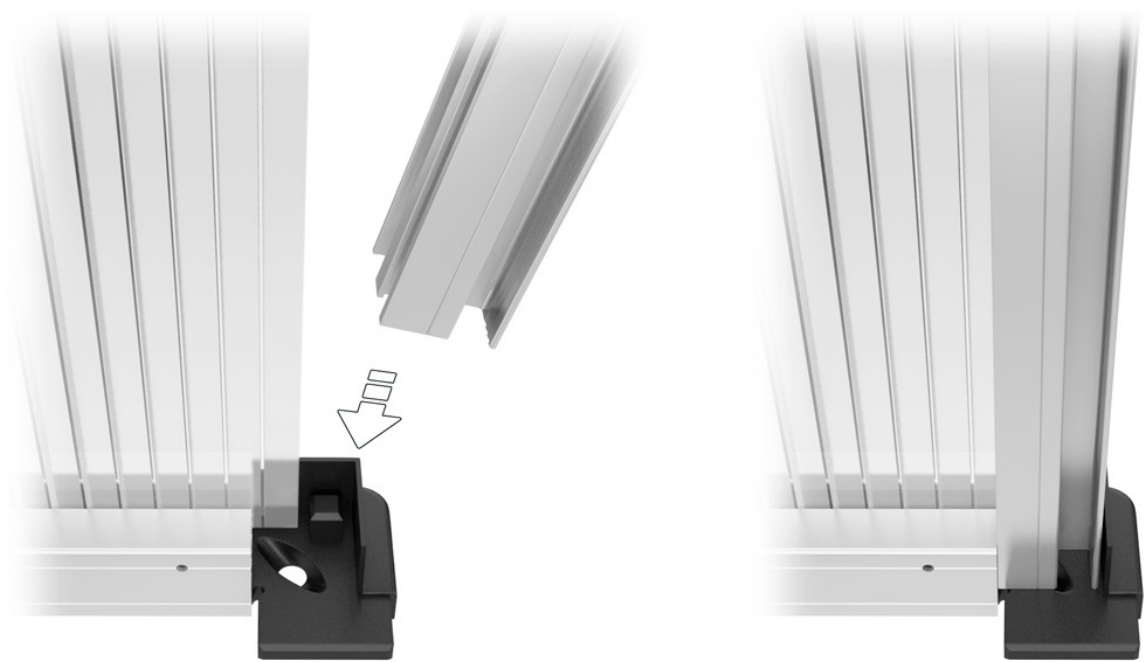

Anischt von Innen

Bei der Montage der Verglasung auf den korrekten Einbau der Innen- und Aussenseite achten! [Beschriftung auf den ISO-Hohlkammerplatten]

Anischt von Innen

Gründung des Gewächshauses

Hier: Standard-Variante *ohne* Fundamentrahmen aus dem Zubehör
Der Fundamentrahmen ist separat erhältlich und gehört nicht zum Lieferumfang.