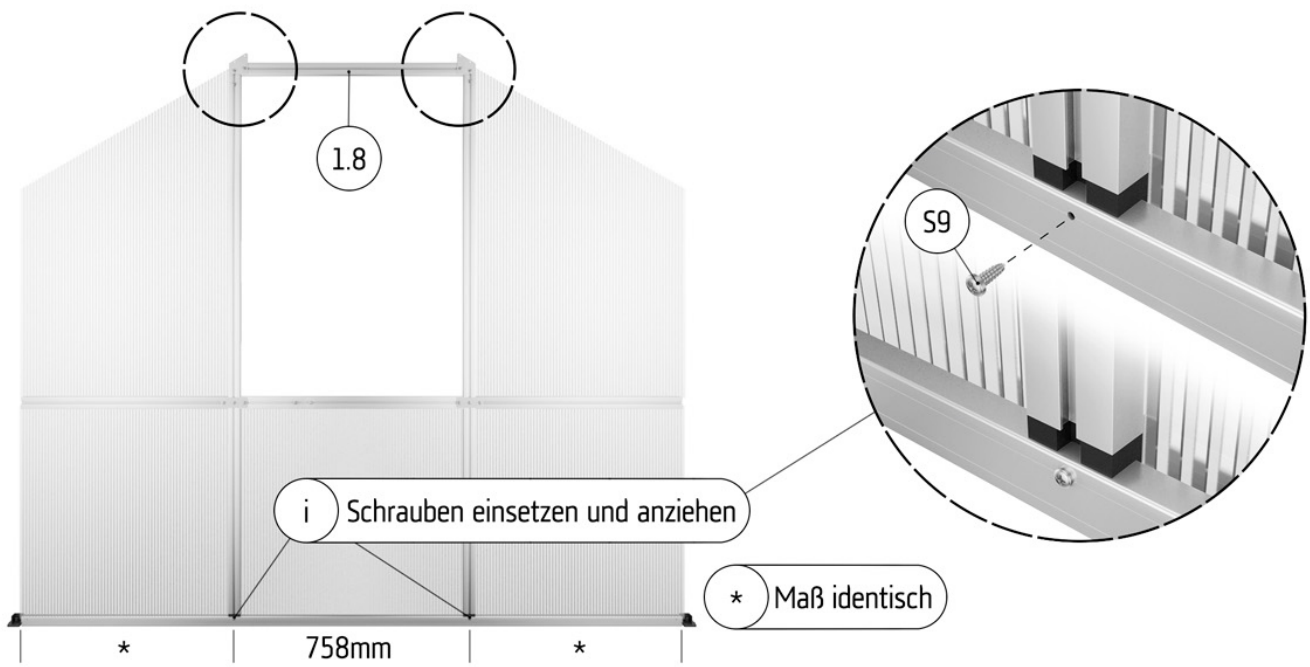

STÜCKLISTE RÜCKWANDGIEBEL

Pos.		Bezeichnung	Art.-Nr.	Anzahl	Abmessung in mm
		ISO Hohlkammerplatte		1 1 1 1 1	Rose II 787x728 Rose III 787x728 Rose IV 787x728 Orchidee III 787x728 Orchidee IV 787x728
		ISO Hohlkammerplatte		1 1 1 1 1	Rose II 779x239 Rose III 779x239 Rose IV 779x239 Orchidee III 779x239 Orchidee IV 779x239
		Ende der Stückliste			

Anischt von Innen

Bei der Montage der Verglasung auf den korrekten Einbau der Innen- und Aussenseite achten! [Beschriftung auf den ISO-Hohlkammerplatten]

Anischt von Innen

Gründung des Gewächshauses

Hier: Standard-Variante *ohne* Fundamentrahmen aus dem Zubehör
Der Fundamentrahmen ist separat erhältlich und gehört nicht zum Lieferumfang.