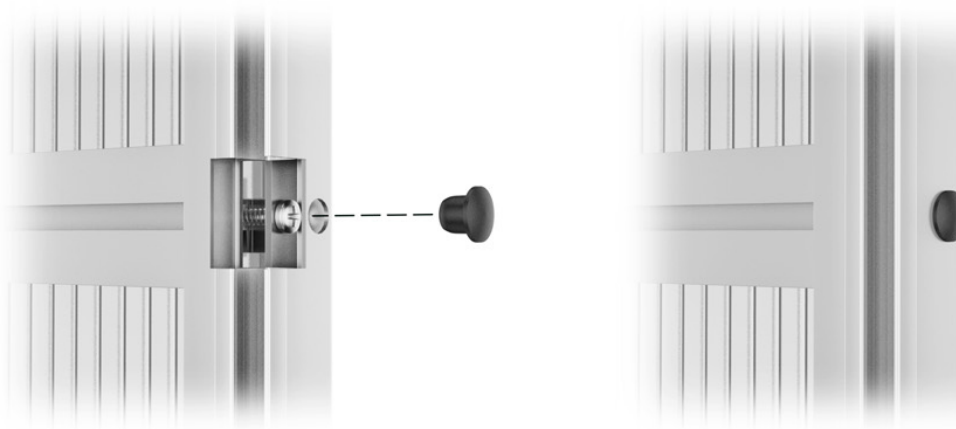

Anischt von Innen

Bei der Montage der Verglasung auf den korrekten Einbau der Innen- und Aussenseite achten! [Beschriftung auf den ISO-Hohlkammerplatten]

Anischt von Innen

Gründung des Gewächshauses

Hier: Standard-Variante *ohne* Fundamentrahmen aus dem Zubehör
Der Fundamentrahmen ist separat erhältlich und gehört nicht zum Lieferumfang.