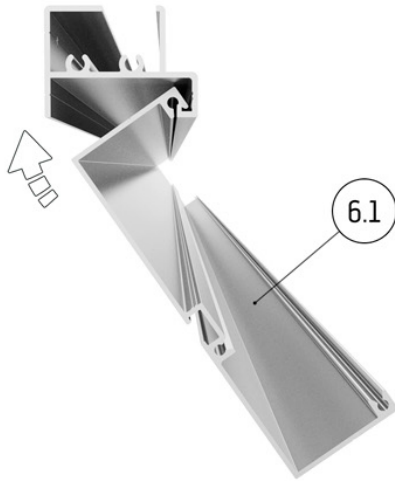

Fundamentrahmenprofil
Zubehöartikel, Bauteil ist
nur in Verbindung mit dem
Modul *Fundamentrahmen*
erhältlich und gehört
nicht zum Lieferumfang.

Anischt von Innen