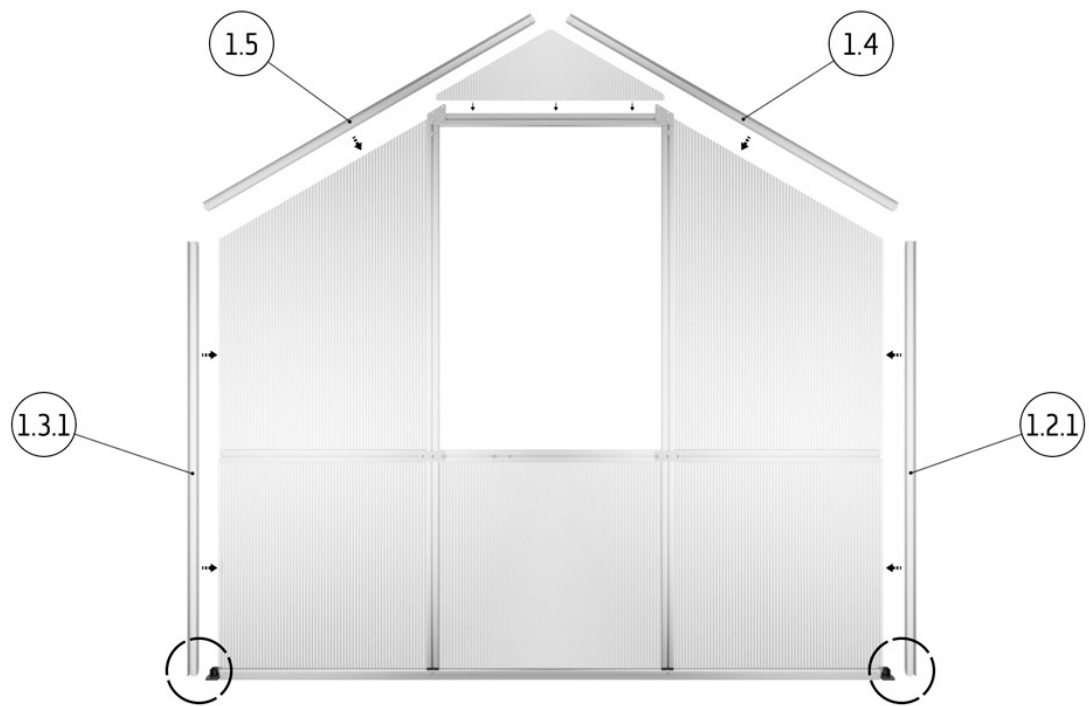

Anischt von Innen

Bei der Montage der Verglasung auf den korrekten Einbau der Innen- und Aussenseite achten! [Beschriftung auf den ISO-Hohlkammerplatten]

Anischt von Innen

Gründung des Gewächshauses

Hier: Standard-Variante *ohne* Fundamentrahmen aus dem Zubehör
Der Fundamentrahmen ist separat erhältlich und gehört nicht zum Lieferumfang.