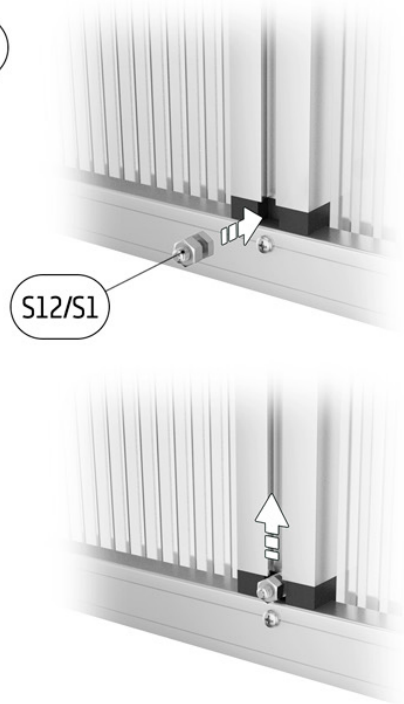

Fundamentrahmenprofil
Zubehöartikel, Bauteil ist
nur in Verbindung mit dem
Modul *Fundamentrahmen*
erhältlich und gehört
nicht zum Lieferumfang.

Anischt von Innen