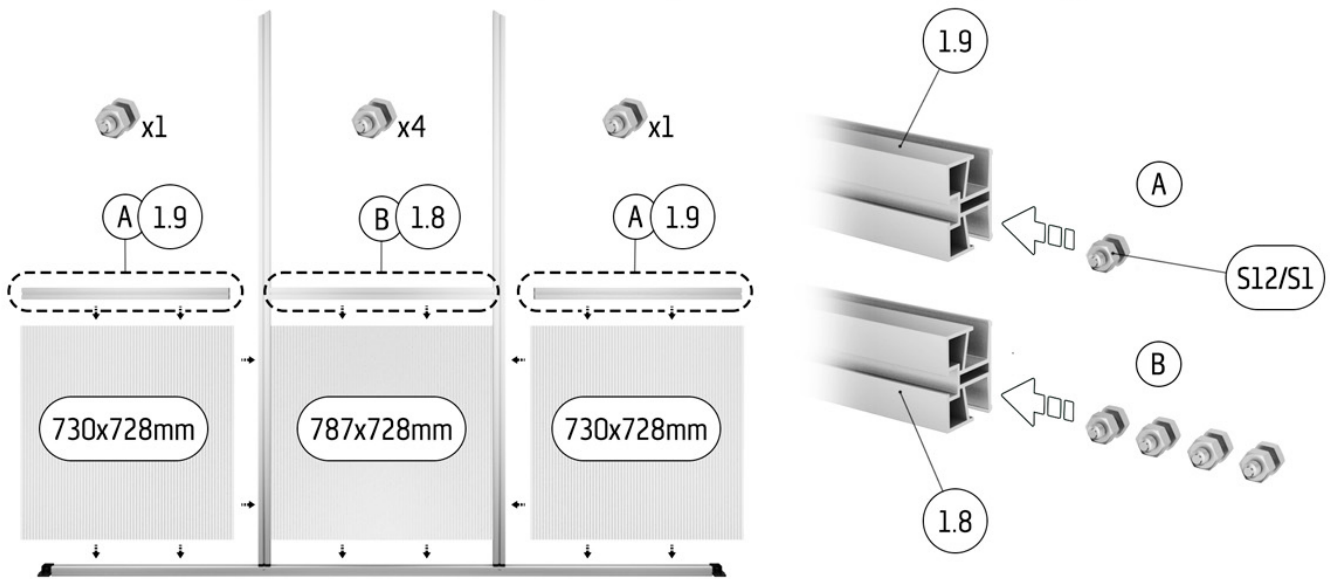

STÜCKLISTE RÜCKWANDGIEBEL

Pos.		Bezeichnung	Art.-Nr.	Anzahl	Abmessung in mm
1.9		Querriegel, links & rechts		2	Rose II 702 Rose III 702 Rose IV 702 Orchidee III 1020 Orchidee IV 1020
V27		Befestigungslasche (Sprosse/Fundamentrahmen) Zubehörartikel, Bauteil ist nur in Verbindung mit dem Modul Fundamentrahmen erhältlich und gehört nicht zum Lieferumfang.	9999 0267	2	
6.1		Fundamentrahmenprofil, Giebel Zubehörartikel, Bauteil ist nur in Verbindung mit dem Modul Fundamentrahmen erhältlich und gehört nicht zum Lieferumfang.		1	Rose II 2188 Rose III 2188 Rose IV 2188 Orchidee III 2824 Orchidee IV 2824
		ISO Hohlkammerplatte (jeweils 1x links / 1x rechts)		2 2 2 2 2	Rose II 730x1135 Rose III 730x1135 Rose IV 730x1135 Orchidee III 1048x1319 Orchidee IV 1048x1319 je nach Hersteller 2x identisch. Bitte Plattenfolien beachten!
		ISO Hohlkammerplatte		2 2 2 2 2	Rose II 730x728 Rose III 730x728 Rose IV 730x728 Orchidee III 1048x728 Orchidee IV 1048x728

STÜCKLISTE RÜCKWANDGIEBEL

Pos.		Bezeichnung	Art.-Nr.	Anzahl	Abmessung in mm
		ISO Hohlkammerplatte		1 1 1 1 1	Rose II 787x728 Rose III 787x728 Rose IV 787x728 Orchidee III 787x728 Orchidee IV 787x728
		ISO Hohlkammerplatte		1 1 1 1 1	Rose II 779x239 Rose III 779x239 Rose IV 779x239 Orchidee III 779x239 Orchidee IV 779x239
		Ende der Stückliste			

Anischt von Innen

Bei der Montage der Verglasung auf den korrekten Einbau der Innen- und Aussenseite achten! [Beschriftung auf den ISO-Hohlkammerplatten]

Anischt von Innen

Gründung des Gewächshauses

Hier: Standard-Variante *ohne* Fundamentrahmen aus dem Zubehör
Der Fundamentrahmen ist separat erhältlich und gehört nicht zum Lieferumfang.