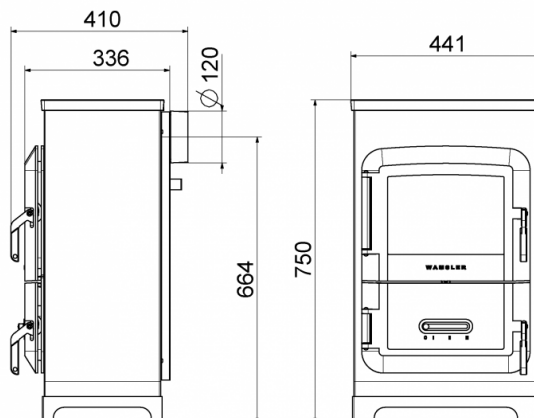

WAMSLER Haus- und Küchentechnik GmbH
Adalperostasse 86
85737 Ismaning
Deutschland
www.wamsler.eu
Tel: (089) 320 84-0
Fax: (089) 320 84-238

15aB-VG

10 JAHRE
ERSATZTEILGARANTIE

TECHNISCHE DATEN

Artikelnummer	W20001096530
EAN-Code-Nr.	4025144893666
Zulassung	1.+2.Stufe 1.BImSchV, CE, 15aB-VG, (VKF im Zulassungsverfahren)
CO Zertifikat	Aachen, München, Regensburg
Bauart	für Mehrfachbelegung zugelassen
Nennwärmeleistung kW	6
Raumheizvermögen in m ³	116
Abgasanschluss hinten mm	120
Abgasmassenstrom g/s	5,4
Abgastemperatur am Abgasstutzen °C	363
Notwendiger Förderdruck bei NWL in Pa	12
Maße HxBxT in mm:	750x441x336
Höhe bis Mitte Abgasstutzen hinten mm	664
Brennstoffe	Scheitholz, Holz- und Braunkohlebriketts
Sichtscheibe H x B mm	180x270
Brennraum B x T x H mm	350x190x325
Abstand zu brennbaren Bauteilen hinten mm	250
Abstand zu brennbaren Bauteilen seitlich mm	450
Abstand zu brennbaren Bauteilen vorne mm	1000
Artikelnummer	W20001096530
EAN-Code-Nr.	4025144893666
Zulassung	1.+2.Stufe 1.BImSchV, CE, 15aB-VG, (VKF im Zulassungsverfahren)
CO Zertifikat	Aachen, München, Regensburg
Bauart	für Mehrfachbelegung zugelassen
Nennwärmeleistung kW	6
Raumheizvermögen in m ³	116
Abgasanschluss hinten mm	120
Abgasmassenstrom g/s	5,4
Abgastemperatur am Abgasstutzen °C	363
Notwendiger Förderdruck bei NWL in Pa	12
Maße HxBxT in mm:	750x441x336
Höhe bis Mitte Abgasstutzen hinten mm	664
Brennstoffe	Scheitholz, Holz- und Braunkohlebriketts
Sichtscheibe H x B mm	180x270
Brennraum B x T x H mm	350x190x325
Abstand zu brennbaren Bauteilen hinten mm	250
Abstand zu brennbaren Bauteilen seitlich mm	450
Abstand zu brennbaren Bauteilen vorne mm	1000