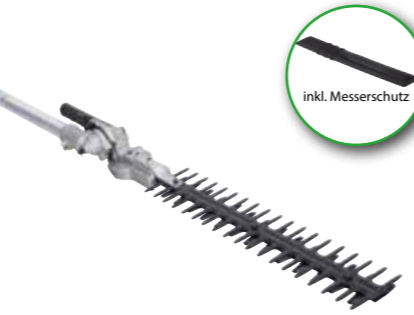

**Verlängerung
GME 36 V**

passend zu Motoreinheit GME 36

Ideal geeignet zum Betrieb des Astkettensägenaufsatzes GME 36 ASL, des Heckenscherenaufsatzes GME 36 HSL und des Pumpenaufsatzes GME 36 WP.

Gesamtlänge:	715 mm
Gewicht:	0,61 kg
Aufbaumaß LxBxH:	715 x 60 x 90 mm

EAN: 4015671429698
Art.-Nr.: 95716

**Heckenscherenaufsatz
GME 36 HSL**

passend zu Motoreinheit GME 36

Hervorragend geeignet zum Schneiden von hohen und niedrigen Hecken. Der Heckenscherenkopf kann in mehreren Positionen um 180° gedreht werden.

Balkenlänge:	570 mm
Schnittlänge:	435 mm
Schnittstärke:	15 mm
Messergeschw.:	1.300 min⁻¹
Gewicht:	2,3 kg
Aufbaumaß LxBxH:	1340 x 110 x 85 mm

EAN: 40 1567 142961 2
Art.-Nr.: 95702