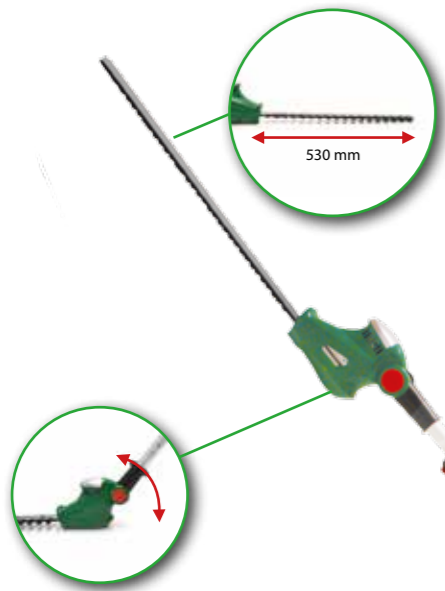

1x Astkettensägenkopf
1x Griffstück
1x Verlängerung
1x Schwertschutz
1x Tragegurt

Astkettensäge 255/36 ASL

Hervorragend geeignet zum Schneiden von höher gelegenen Ästen. Je nach Körpergröße können Höhen von 4,60 m erreicht werden. Mit Verlängerung, Tragegurt sowie Sicherheitsschalter.

Lieferumfang Art.-Nr.: 95730

- 1x Heckenscherenkopf
- 1x Griffstück
- 1x Verlängerung
- 1x Messerschutz
- 1x Tragegurt

Heckenschere 530/36 HSL

Hervorragend geeignet zum Schneiden von hohen und niedrigen Hecken. Je nach Körpergröße können Höhen von bis zu 4,80 m erreicht werden. Mit Verlängerung, Tragegurt und Sicherheitsschalter.