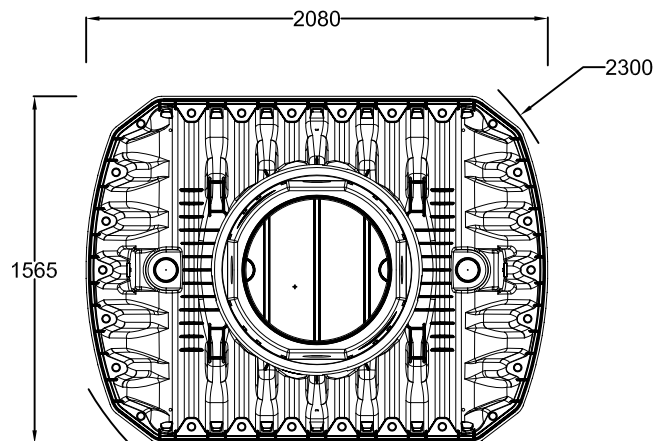

Otto Graf GmbH

Carl-Zeiss-Str. 2-6
DE-79331 Teningen
Germany
info@graf.info
www.graf.info

Zeichnungsinformation
drawing information

gezeichnet
drawn SJA
Datum
date 06.06.12
Toleranz
tolerance +/- 3 %

Artikelinformation
article information

Gewicht
weight 120 kg

Alle Maßangaben in mm
all dimension in mm