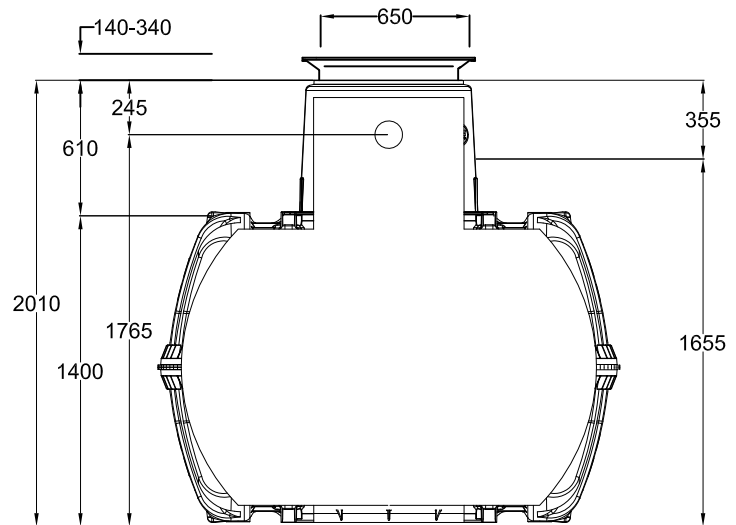

Otto Graf GmbH

Carl-Zeiss-Str. 2-6
DE-79331 Teningen
Germany
info@graf.info
www.graf.info

Zeichnungsinformation
drawing information

gezeichnet
drawn SJA
Datum
date 06.06.12
Toleranz
tolerance +/- 3 %

Artikelinformation
article information

Gewicht
weight 120 kg

Alle Maßangaben in mm
all dimension in mm