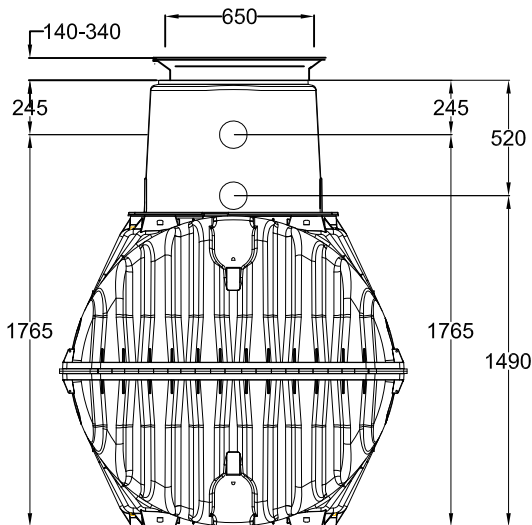

Otto Graf GmbH

Carl-Zeiss-Str. 2-6
DE-79331 Teningen
Germany
info@graf.info
www.graf.info

Zeichnungsinformation
drawing information

gezeichnet
drawn SJA
Datum
date 06.06.12
Toleranz
tolerance +/- 3 %

Artikelinformation
article information

Gewicht
weight 120 kg

Alle Maßangaben in mm
all dimension in mm