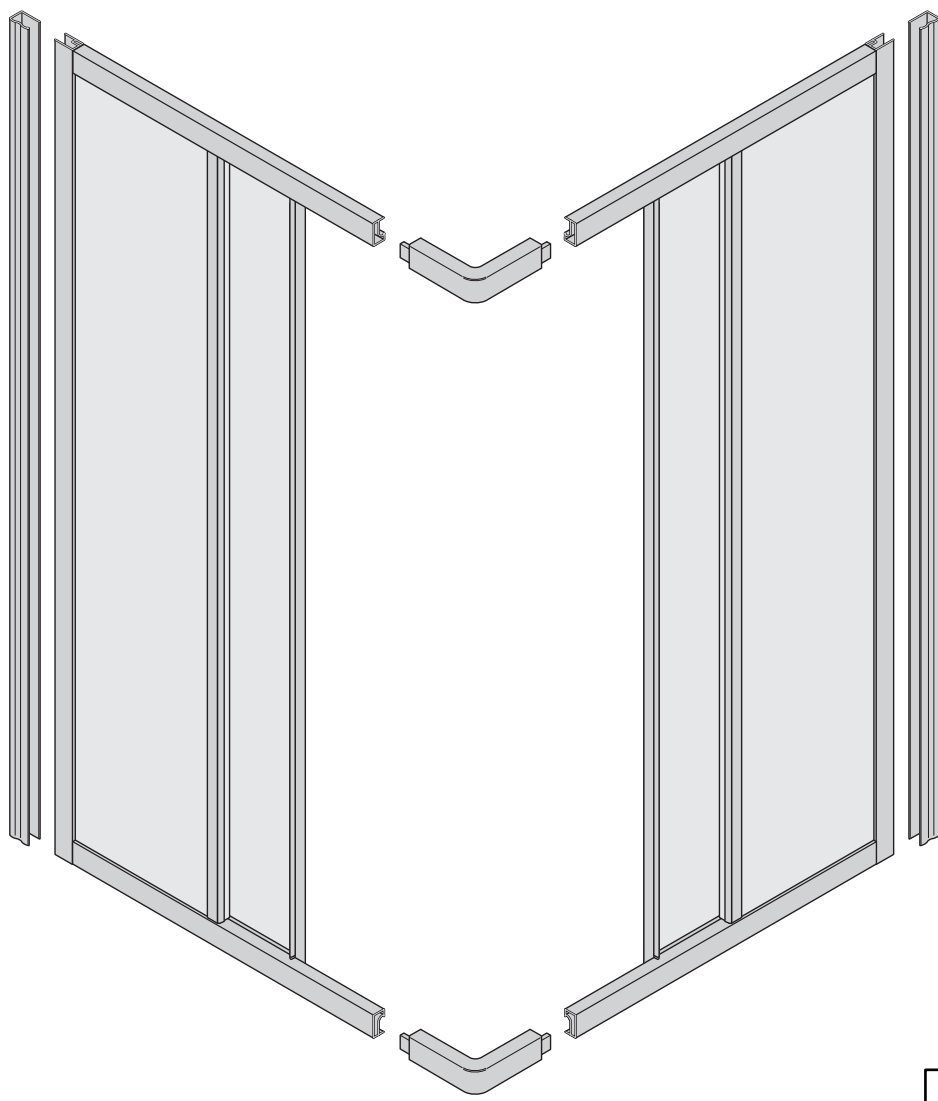

Montageanleitung Installation instructions Instructions de montage Montagehandleiding

- 8 x 
- 8 x  4,2 x 38 mm
- 8 x  3,5 x 9,5 mm
- 4 x 

1

2

3

D Wichtiger Hinweis:
Duschkabinen bitte vor dem Einbau auf Transportschäden und Vollständigkeit prüfen, da Beanstandungen nach dem Aufbau nicht mehr anerkannt werden können.

F Paroi de douche dans un matériau vitré particulier

| | |
|--------------------------|-------------------|
| Nettoyabilité: | passé avec succès |
| Propriétés à la cassure: | passé avec succès |
| Durabilité: | passé avec succès |