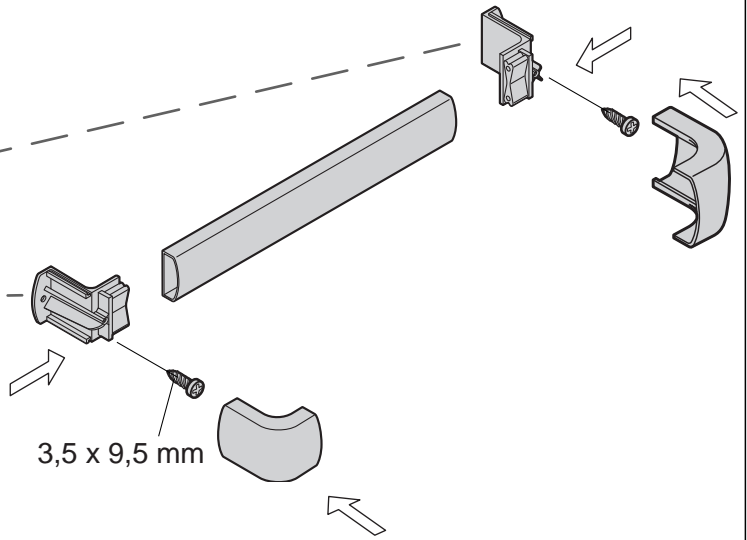

Montageanleitung Installation instructions Instructions de montage Montagehandleiding

- 8 x 
- 8 x  4,2 x 38 mm
- 8 x  3,5 x 9,5 mm
- 4 x 

1

2

3

D Wichtiger Hinweis:
Duschkabinen bitte vor dem Einbau auf Transportschäden und Vollständigkeit prüfen, da Beanstandungen nach dem Aufbau nicht mehr anerkannt werden können.

GB Important information:
Please check the shower enclosure for transport damage and completeness before installation. Complaints made following installation cannot be accepted.

F Remarque importante:
avant de procéder au montage, vérifiez que le pare douche est complet et qu'il n'a pas été endommagé lors du transport. Aucune réclamation ne pourra être admise après le montage.