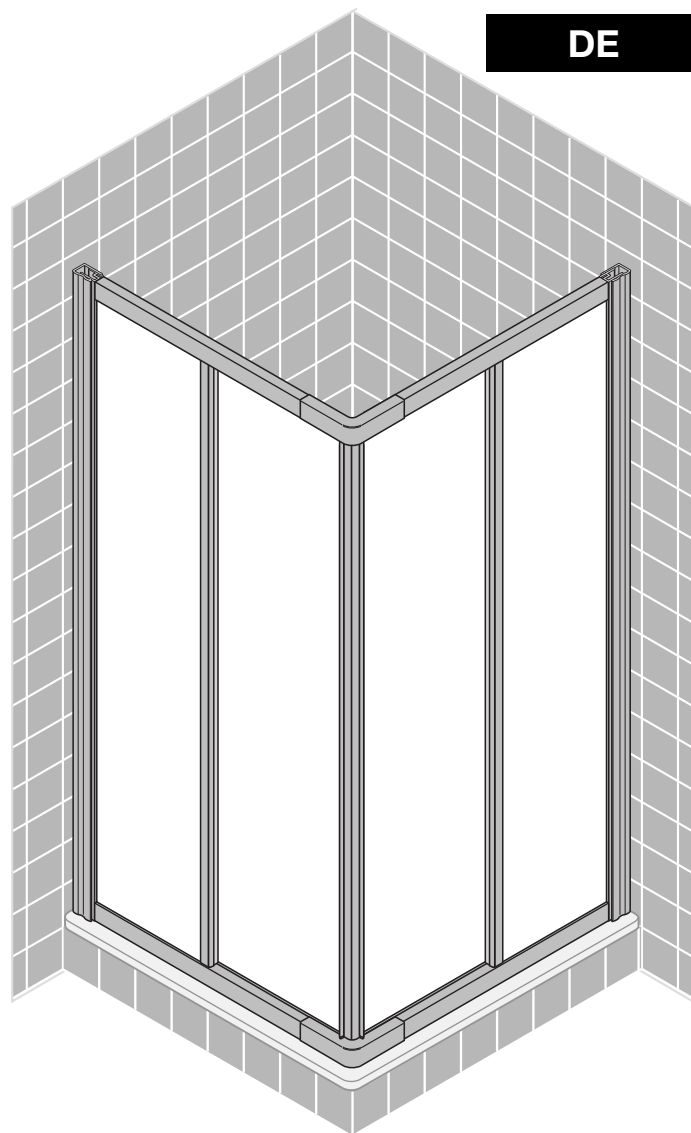

Montageanleitung Installation instructions Instructions de montage Montagehandleiding

- 8 x 
- 8 x  4,2 x 38 mm
- 8 x  3,5 x 9,5 mm
- 4 x 

1

2

3

D Wichtiger Hinweis:
Duschkabinen bitte vor dem Einbau auf Transportschäden und Vollständigkeit prüfen, da Beanstandungen nach dem Aufbau nicht mehr anerkannt werden können.

GB Important information:
Please check the shower enclosure for transport damage and completeness before installation. Complaints made following installation cannot be accepted.

F Remarque importante:
avant de procéder au montage, vérifiez que le pare douche est complet et qu'il n'a pas été endommagé lors du transport. Aucune réclamation ne pourra être admise après le montage.