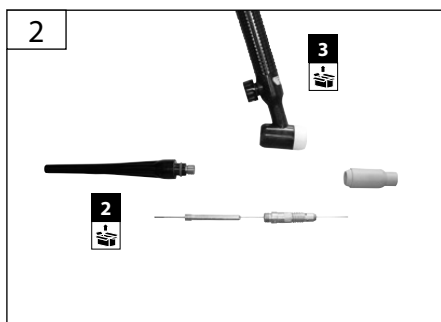

WIG-SCHWEIßPLATZAUSRÜSTUNG

41690

GÜDE GmbH & Co. KG
Birkichstrasse 6
74549 Wolpertshausen
Deutschland

D **Montage**
 GB Assembly
 F Assemblage
 I Montaggio
 NL Montage
 CZ Montáž
 SK Montáž
 H Szerelés

SLO Montaža
 HR Montaža
 BG Монтаж
 RO Montaj
 BIH Montaža