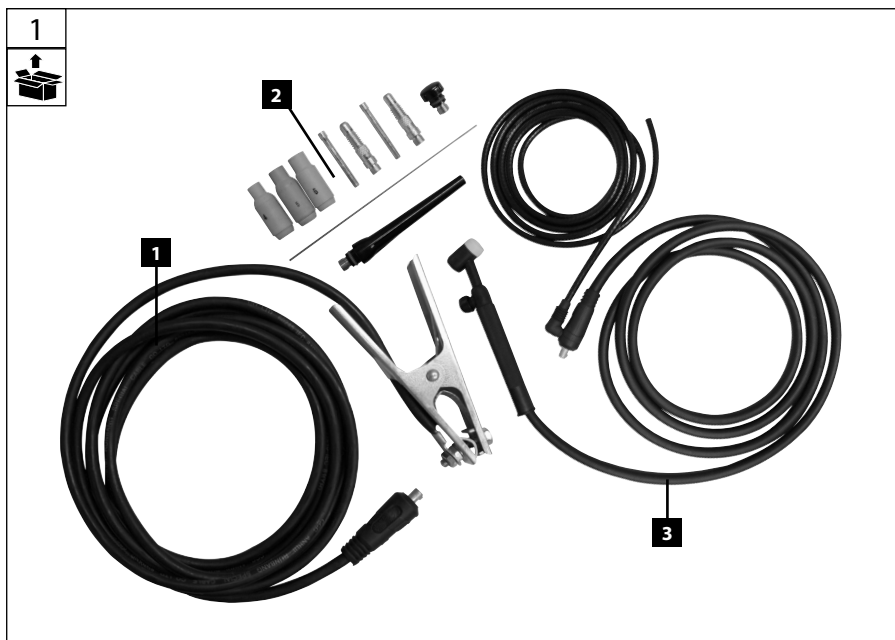

WIG-SCHWEIßPLATZAUSRÜSTUNG

41690

GÜDE GmbH & Co. KG
Birkichstrasse 6
74549 Wolpertshausen
Deutschland

D **Montage**
 GB Assembly
 F Assemblage
 I Montaggio
 NL Montage
 CZ Montáž
 SK Montáž
 H Szerelés

SLO Montaža
 HR Montaža
 BG Монтаж
 RO Montaj
 BIH Montaža