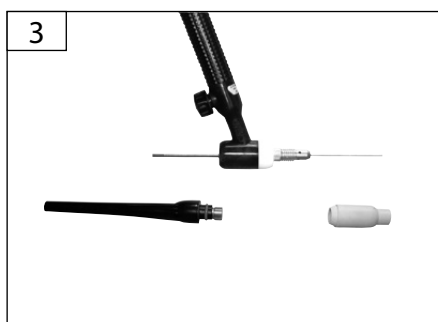

WIG-SCHWEIßPLATZAUSRÜSTUNG

41690

GÜDE GmbH & Co. KG
Birkichstrasse 6
74549 Wolpertshausen
Deutschland

D **Montage**
 GB Assembly
 F Assemblage
 I Montaggio
 NL Montage
 CZ Montáž
 SK Montáž
 H Szerelés

SLO Montaža
 HR Montaža
 BG Монтаж
 RO Montaj
 BIH Montaža