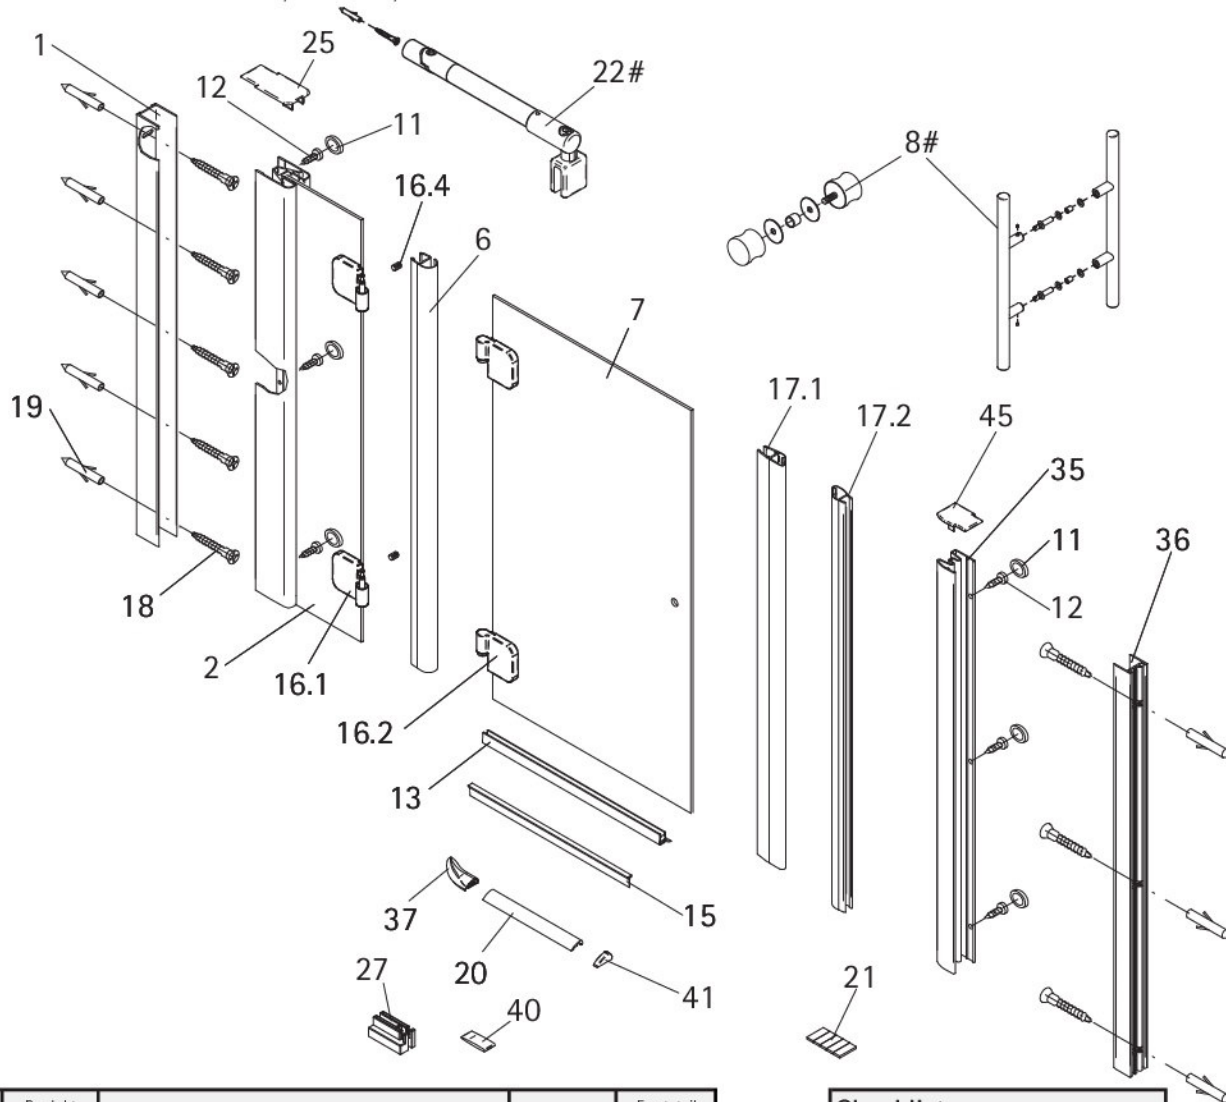

MasterClass – Drehtür für Nische, 2-teilig

Art. Nr. der Duschkabine D700104 / D700106 / D700108

MasterClass
Die Duschkabine

Pos.	Produkt Liefermenge	Bezeichnung 1104-7	Ersatzteil-Nr.	Ersatzteil Liefermenge
1	1 Stück	Wandanschlussprofil	E 79230	1 Stück
2	1 Stück	Seitenwand mit Bohrung		
6	1 Stück	Dichtung vertikal	E 79065	1 Stück
7	1 Stück	Tür		
8 #	1 Stück	Knopfgriff rund	E79140-1	1 Stück
	1 Stück	Stangengriff	E 79140-6	1 Stück
13	1 Stück	Wasserabweisprofil (Lieferung inkl. Pos. 15)	E 79058	1 Stück
15	1 Stück	Einschubdichtung (Höhe 9 / 14,5 oder 18 mm)	E 79067	1 Stück
16	2 Stück	Scharnier komplett	E 79290	1 Stück
		bestehend aus:		
16.1	2 Stück	Scharnier Festteil		
16.2	2 Stück	Scharnier Türteil		
16.4	2 Stück	Sicherungsschraube		
17	2 Stück	Magnetprofil	E 79055	2 Stück
20	1 Stück	Wasserleiste (Lieferung inkl. Pos. 21, 37, 41)	E 79050	1 Stück
21	1 Stück	Klebestreifen		
37	1 Stück	Endkappe für Wasserleiste 180°		
41	1 Stück	Endkappe kurz		
22 #	1 Stück	Seitenwandabstützung komplett	E 79320	1 Stück
27	2 Stück	Montagehilfe	E 79201	1 Stück
35	1 Stück	Magnetaufnahmeprofil Nische	E 79236	1 Stück
36	1 Stück	Wandanschlussprofil Nische	E 79244	1 Stück
40	1 Stück	Silikonkeil (6 Stk.)	E 79203	1 Stück
	1 Stück	Schrauben- und Abdeckkappenset	E 79200	1 Stück
		bestehend aus:		
11	6 Stück	Abdeckkappe für Kappenschraube		6 Stück
12	6 Stück	Kappenschraube 3,5 x 9,5 mm		6 Stück
18	8 Stück	Senkkopfschraube 4,2 x 45 mm		8 Stück
19	8 Stück	Dübel S6		8 Stück
25	1 Stück	Abdeckkappe		1 Stück
45	1 Stück	Abdeckkappe		1 Stück
		# optional		