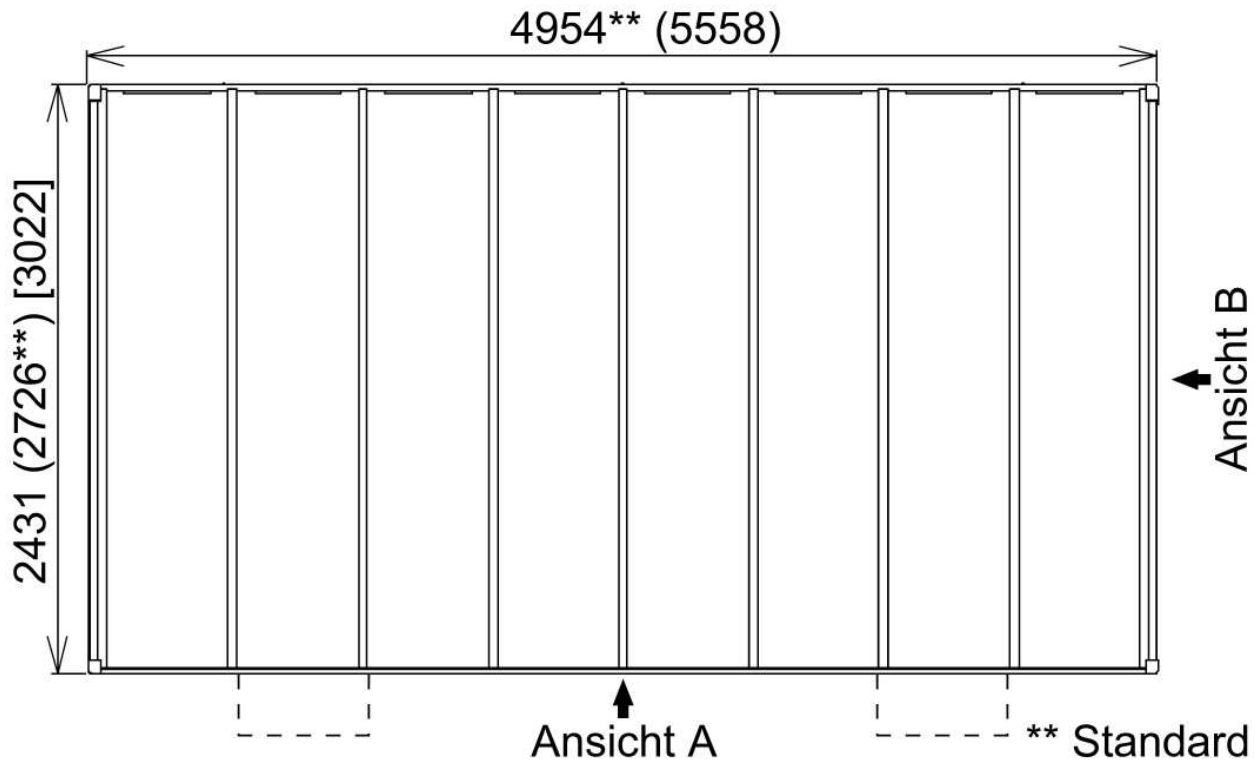

Designcarport Linea Typ 60 / 80 / 110

Die Größen in Klammer stellen die jeweiligen alternativen Größen dar!

Designcarport Linea Typ 170

Die Größen in Klammer stellen die jeweiligen alternativen Größen dar!