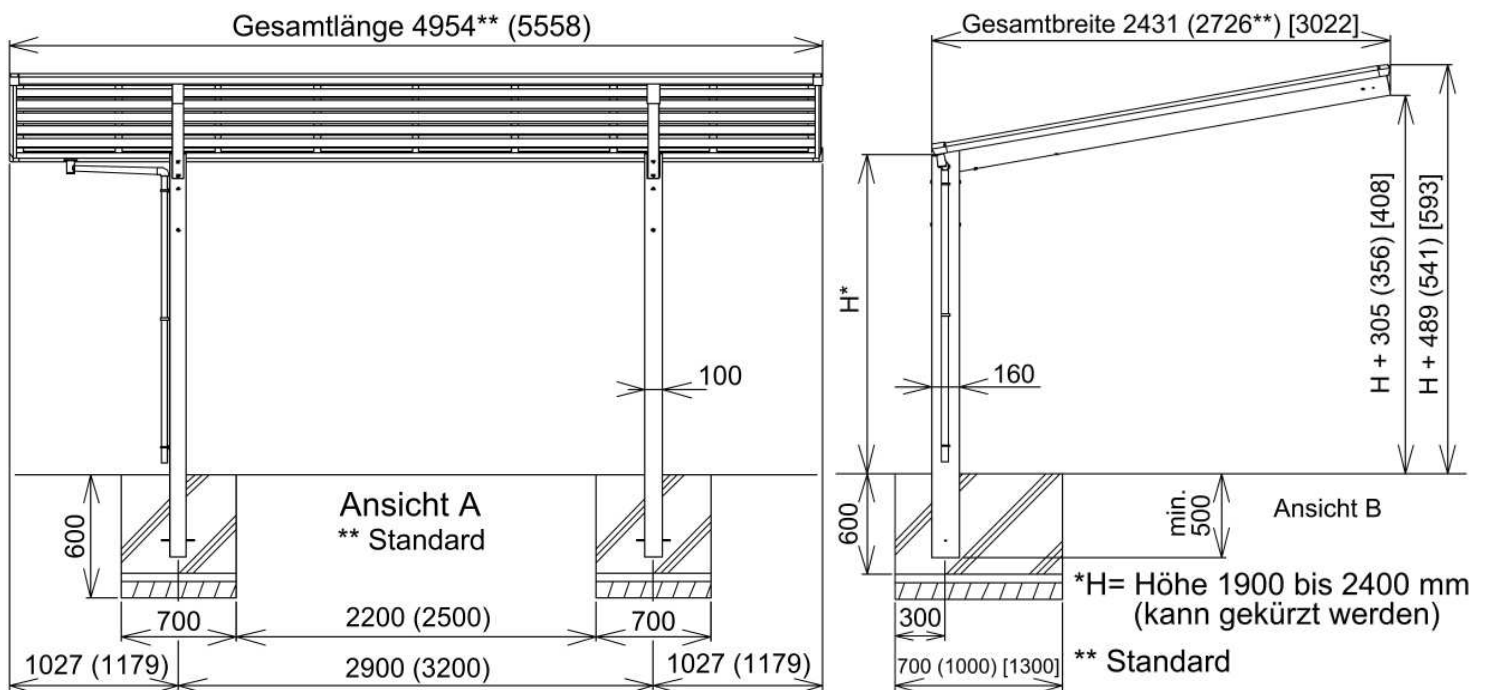

Designcarport Linea Typ 60 / 80 / 110

Die Größen in Klammer stellen die jeweiligen alternativen Größen dar!

Designcarport Linea Typ 170

Die Größen in Klammer stellen die jeweiligen alternativen Größen dar!