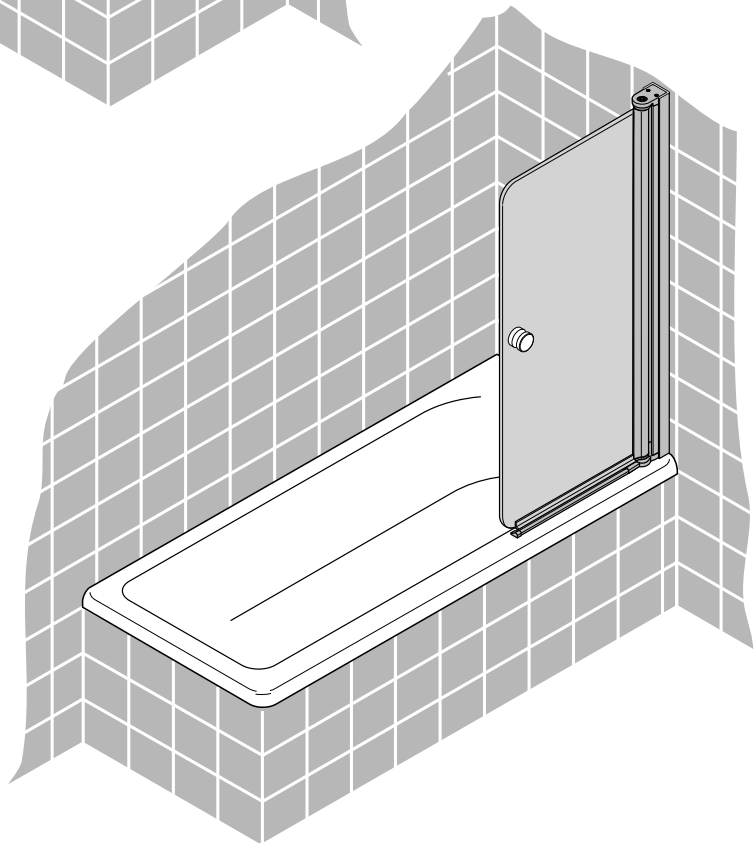

Montageanleitung Installation instructions Instructions de montage Montagehandleiding

1a

1b

2

3

D Wichtiger Hinweis:
Duschkabinen bitte vor dem Einbau auf Transportschäden und Vollständigkeit prüfen, da Beanstandungen nach dem Aufbau nicht mehr anerkannt werden können.

GB Important information:
Please check the shower enclosure for transport damage and completeness before installation. Complaints made following installation cannot be accepted.

F Remarque importante:
avant de procéder au montage, vérifiez que le pare douche est complet et qu'il n'a pas été endommagé lors du transport. Aucune réclamation ne pourra être admise après le montage.

NL Belangrijk:
Controleer voor het inbouwen of het douchescherm bij het transport beschadigd is en of het volledig is. Na het inbouwen kunnen klachten niet meer in behandeling genomen worden.

D Sicherheitshinweis:
Einscheiben-Sicherheitsgläser nie nachträglich bearbeiten.

F Paroi de douche dans un matériau vitré particulier

Nettoyabilité:	passé avec succès
Propriétés à la cassure:	passé avec succès
Durabilité:	passé avec succès

GB Shower enclosure made of a specific plane material