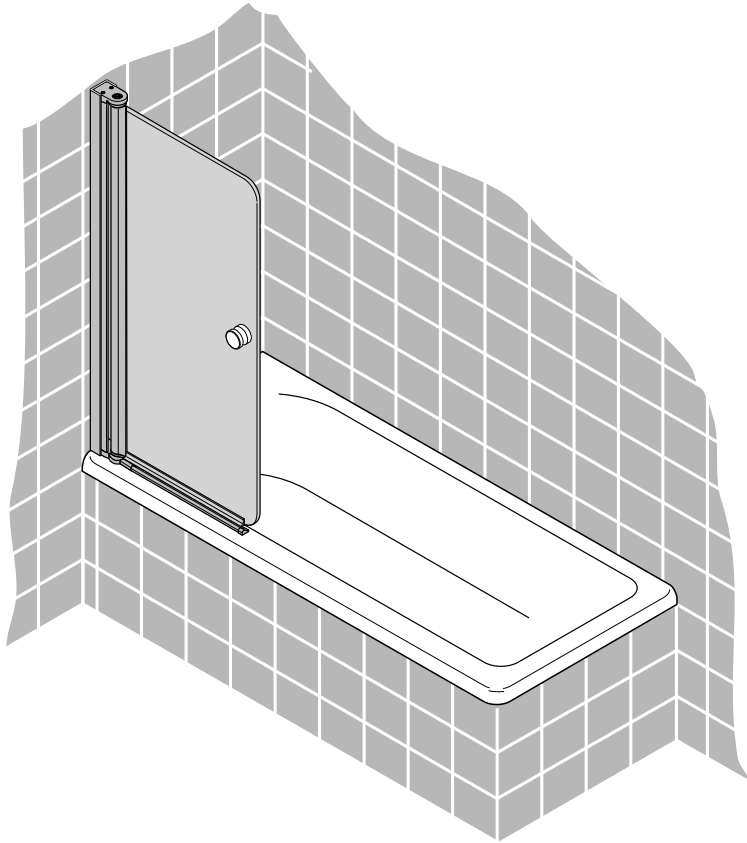

Montageanleitung Installation instructions Instructions de montage Montagehandleiding

1a

1b

2

3

D Wichtiger Hinweis:
Duschkabinen bitte vor dem Einbau auf Transportschäden und Vollständigkeit prüfen, da Beanstandungen nach dem Aufbau nicht mehr anerkannt werden können.

GB Important information:
Please check the shower enclosure for transport damage and completeness before installation. Complaints made following installation cannot be accepted.

F Remarque importante:
avant de procéder au montage, vérifiez que le pare douche est complet et qu'il n'a pas été endommagé lors du transport. Aucune réclamation ne pourra être admise après le montage.

NL Belangrijk:
Controleer voor het inbouwen of het douchescherm bij het transport beschadigd is en of het volledig is. Na het inbouwen kunnen klachten niet meer in behandeling genomen worden.

D Sicherheitshinweis:
Einscheiben-Sicherheitsgläser nie nachträglich bearbeiten.

F Paroi de douche dans un matériau vitré particulier

Nettoyabilité:	passé avec succès
Propriétés à la cassure:	passé avec succès
Durabilité:	passé avec succès

GB Shower enclosure made of a specific plane material