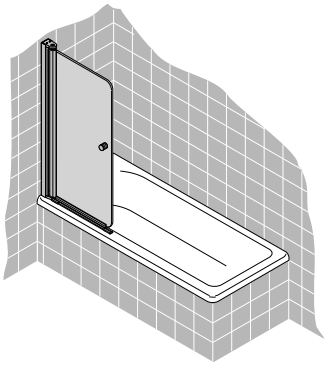

Montageanleitung Installation instructions Instructions de montage Montagehandleiding

1a

1b

2

3

D Wichtiger Hinweis:
Duschkabinen bitte vor dem Einbau auf Transportschäden und Vollständigkeit prüfen, da Beanstandungen nach dem Aufbau nicht mehr anerkannt werden können.

GB Important information:
Please check the shower enclosure for transport damage and completeness before installation. Complaints made following installation cannot be accepted.

F Remarque importante:
avant de procéder au montage, vérifiez que le pare douche est complet et qu'il n'a pas été endommagé lors du transport. Aucune réclamation ne pourra être admise après le montage.

NL Belangrijk:
Controleer voor het inbouwen of het douchescherm bij het transport beschadigd is en of het volledig is. Na het inbouwen kunnen klachten niet meer in behandeling genomen worden.

D Sicherheitshinweis:
Einscheiben-Sicherheitsgläser nie nachträglich bearbeiten.

F Paroi de douche dans un matériau vitré particulier

Nettoyabilité:	passé avec succès
Propriétés à la cassure:	passé avec succès
Durabilité:	passé avec succès

GB Shower enclosure made of a specific plane material