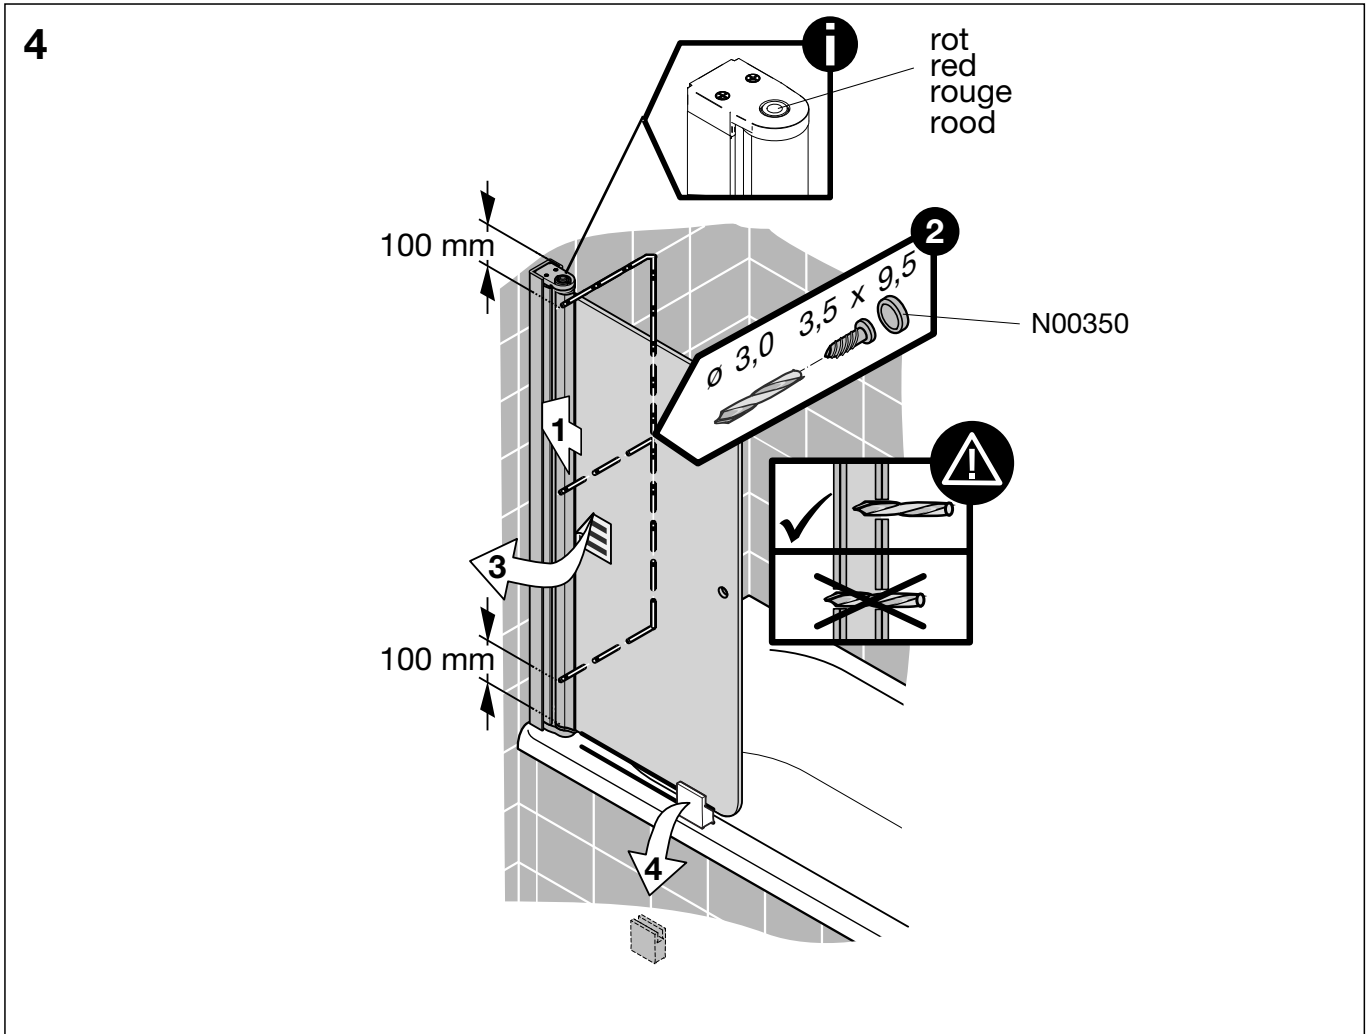

Montageanleitung Installation instructions Instructions de montage Montagehandleiding

1a

1b

2

3

D Wichtiger Hinweis:
Duschkabinen bitte vor dem Einbau auf Transportschäden und Vollständigkeit prüfen, da Beanstandungen nach dem Aufbau nicht mehr anerkannt werden können.

GB Important information:
Please check the shower enclosure for transport damage and completeness before installation. Complaints made following installation cannot be accepted.

F Remarque importante:
avant de procéder au montage, vérifiez que le pare douche est complet et qu'il n'a pas été endommagé lors du transport. Aucune réclamation ne pourra être admise après le montage.

NL Belangrijk:
Controleer voor het inbouwen of het douchescherm bij het transport beschadigd is en of het volledig is. Na het inbouwen kunnen klachten niet meer in behandeling genomen worden.

D Sicherheitshinweis:
Einscheiben-Sicherheitsgläser nie nachträglich bearbeiten.