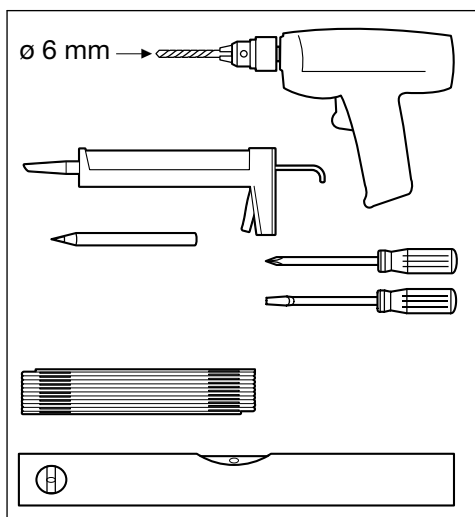

Montageanleitung Installation instructions Instructions de montage Montagehandleiding

1a

1b

2

3

D Wichtiger Hinweis:
Duschkabinen bitte vor dem Einbau auf Transportschäden und Vollständigkeit prüfen, da Beanstandungen nach dem Aufbau nicht mehr anerkannt werden können.

GB Important information:
Please check the shower enclosure for transport damage and completeness before installation. Complaints made following installation cannot be accepted.

F Remarque importante:
avant de procéder au montage, vérifiez que le pare douche est complet et qu'il n'a pas été endommagé lors du transport. Aucune réclamation ne pourra être admise après le montage.