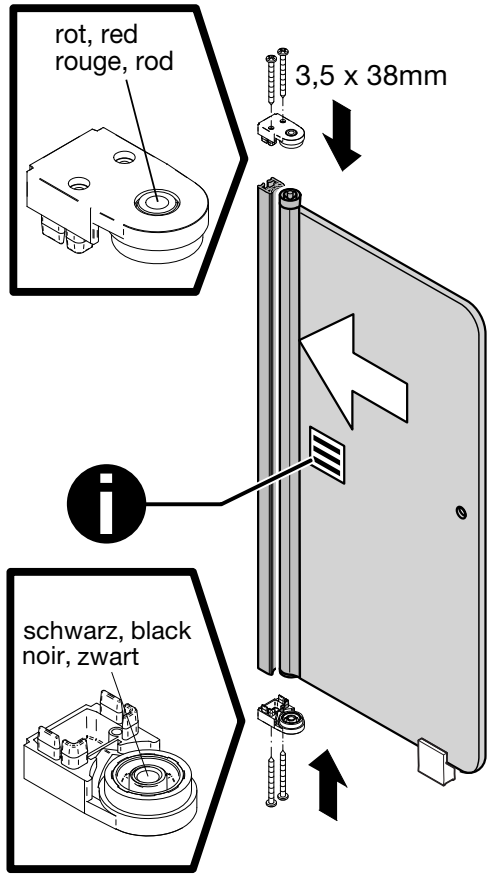

Montageanleitung Installation instructions Instructions de montage Montagehandleiding

1a

1b

2

3

D Wichtiger Hinweis:
Duschkabinen bitte vor dem Einbau auf Transportschäden und Vollständigkeit prüfen, da Beanstandungen nach dem Aufbau nicht mehr anerkannt werden können.

GB Important information:
Please check the shower enclosure for transport damage and completeness before installation. Complaints made following installation cannot be accepted.

F Remarque importante:
avant de procéder au montage, vérifiez que le pare douche est complet et qu'il n'a pas été endommagé lors du transport. Aucune réclamation ne pourra être admise après le montage.

NL Belangrijk:
Controleer voor het inbouwen of het douchescherm bij het transport beschadigd is en of het volledig is. Na het inbouwen kunnen klachten niet meer in behandeling genomen worden.

D Sicherheitshinweis:
Einscheiben-Sicherheitsgläser nie nachträglich bearbeiten.