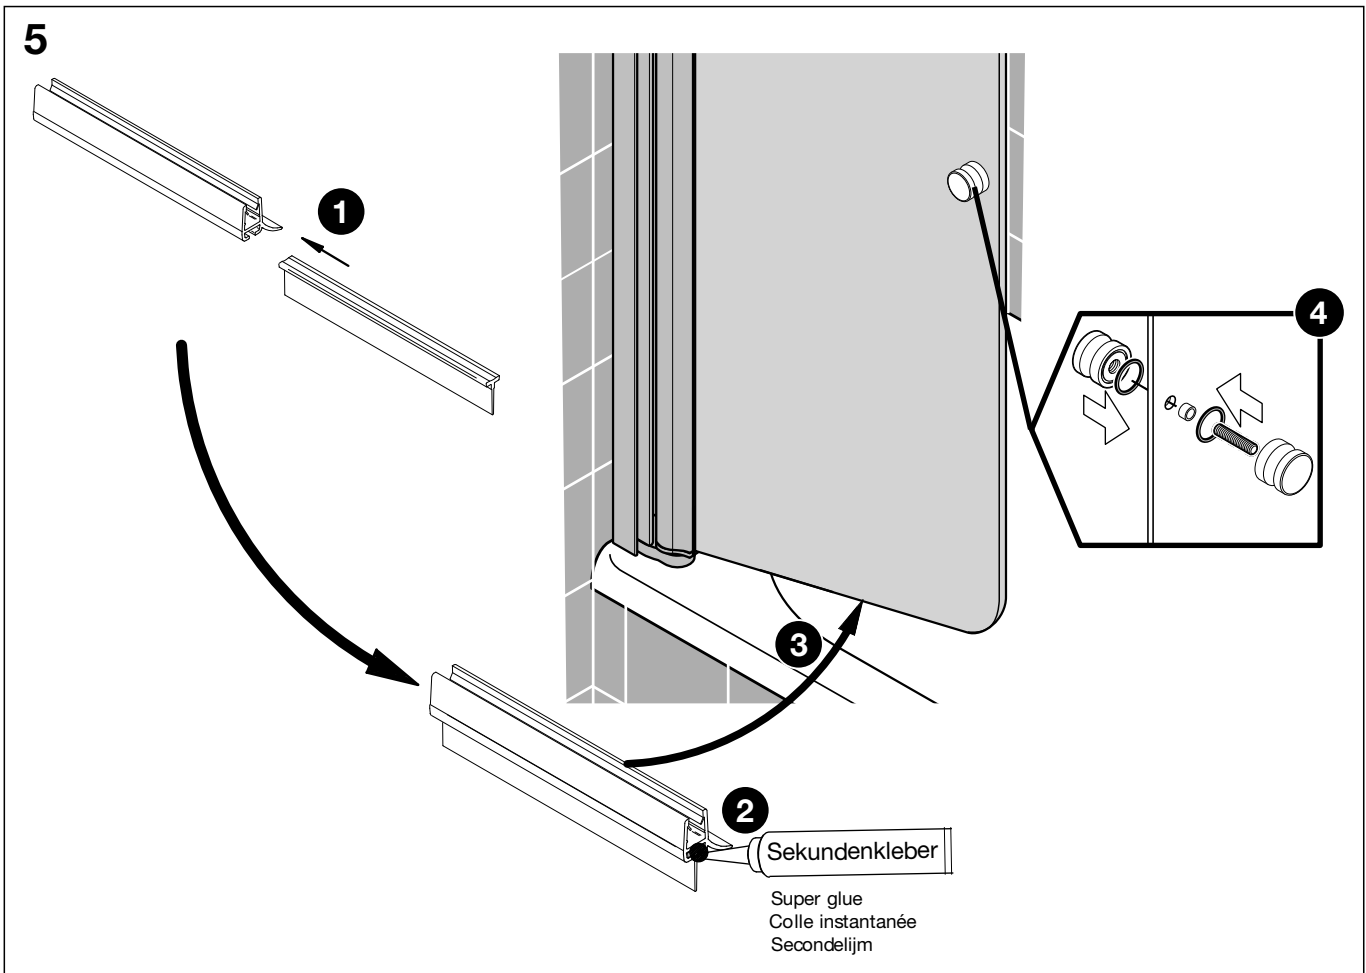

Montageanleitung Installation instructions Instructions de montage Montagehandleiding

1a

1b

2

3

D Wichtiger Hinweis:
Duschkabinen bitte vor dem Einbau auf Transportschäden und Vollständigkeit prüfen, da Beanstandungen nach dem Aufbau nicht mehr anerkannt werden können.

GB Important information:
Please check the shower enclosure for transport damage and completeness before installation. Complaints made following installation cannot be accepted.

F Remarque importante:
avant de procéder au montage, vérifiez que le pare douche est complet et qu'il n'a pas été endommagé lors du transport. Aucune réclamation ne pourra être admise après le montage.

NL Belangrijk:
Controleer voor het inbouwen of het douchescherm bij het transport beschadigd is en of het volledig is. Na het inbouwen kunnen klachten niet meer in behandeling genomen worden.

D Sicherheitshinweis:
Einscheiben-Sicherheitsgläser nie nachträglich bearbeiten.