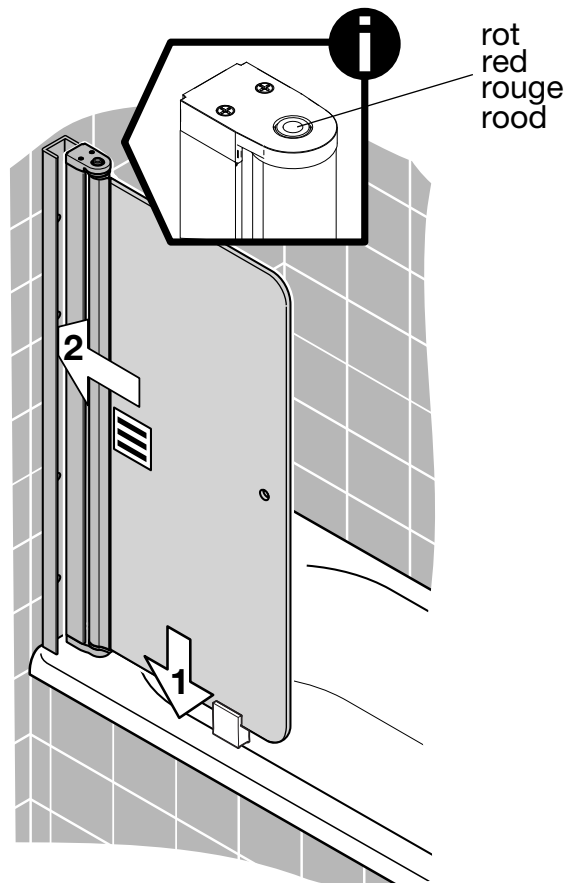

Montageanleitung Installation instructions Instructions de montage Montagehandleiding

1a

1b

2

3

D Wichtiger Hinweis:
Duschkabinen bitte vor dem Einbau auf Transportschäden und Vollständigkeit prüfen, da Beanstandungen nach dem Aufbau nicht mehr anerkannt werden können.

GB Important information:
Please check the shower enclosure for transport damage and completeness before installation. Complaints made following installation cannot be accepted.

F Remarque importante:
avant de procéder au montage, vérifiez que le pare douche est complet et qu'il n'a pas été endommagé lors du transport. Aucune réclamation ne pourra être admise après le montage.

NL Belangrijk:
Controleer voor het inbouwen of het douchescherm bij het transport beschadigd is en of het volledig is. Na het inbouwen kunnen klachten niet meer in behandeling genomen worden.

D Sicherheitshinweis:
Einscheiben-Sicherheitsgläser nie nachträglich bearbeiten.