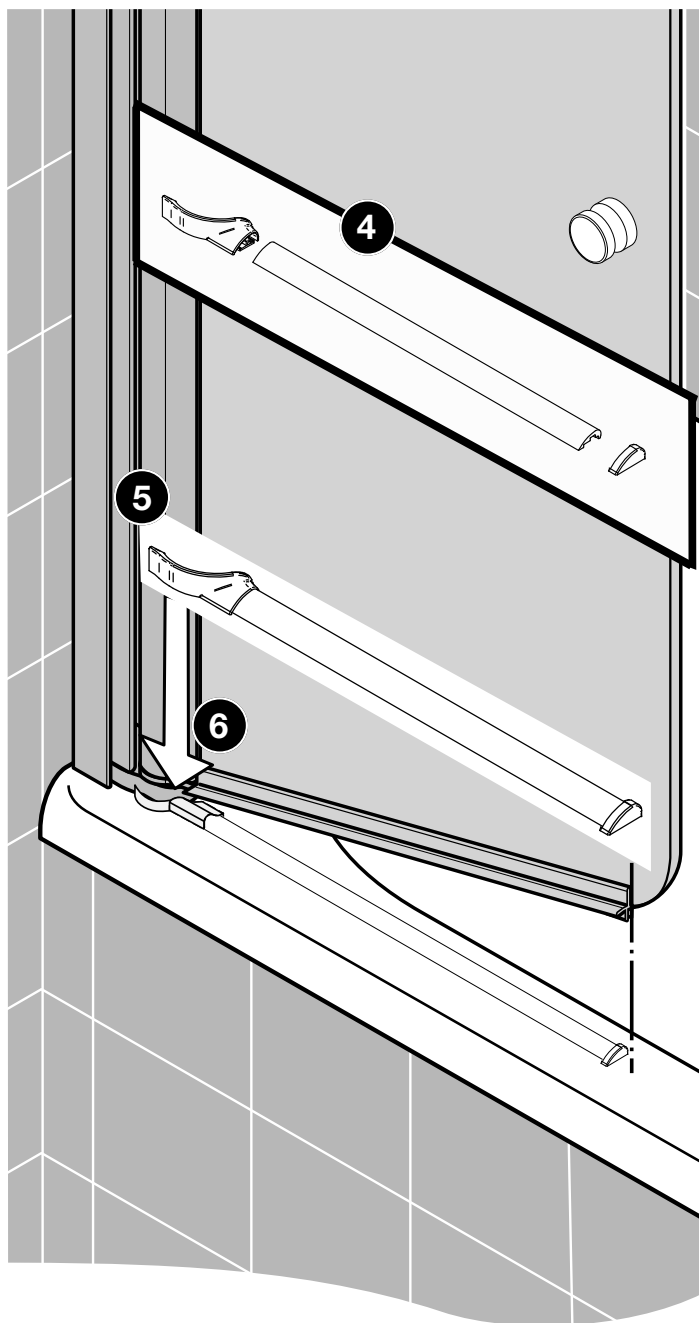

Montageanleitung Installation instructions Instructions de montage Montagehandleiding

1a

1b

2

3

D Wichtiger Hinweis:
Duschkabinen bitte vor dem Einbau auf Transportschäden und Vollständigkeit prüfen, da Beanstandungen nach dem Aufbau nicht mehr anerkannt werden können.

GB Important information:
Please check the shower enclosure for transport damage and completeness before installation. Complaints made following installation cannot be accepted.

F Remarque importante:
avant de procéder au montage, vérifiez que le pare douche est complet et qu'il n'a pas été endommagé lors du transport. Aucune réclamation ne pourra être admise après le montage.

NL Belangrijk:
Controleer voor het inbouwen of het douchescherm bij het transport beschadigd is en of het volledig is. Na het inbouwen kunnen klachten niet meer in behandeling genomen worden.

D Sicherheitshinweis:
Einscheiben-Sicherheitsgläser nie nachträglich bearbeiten.