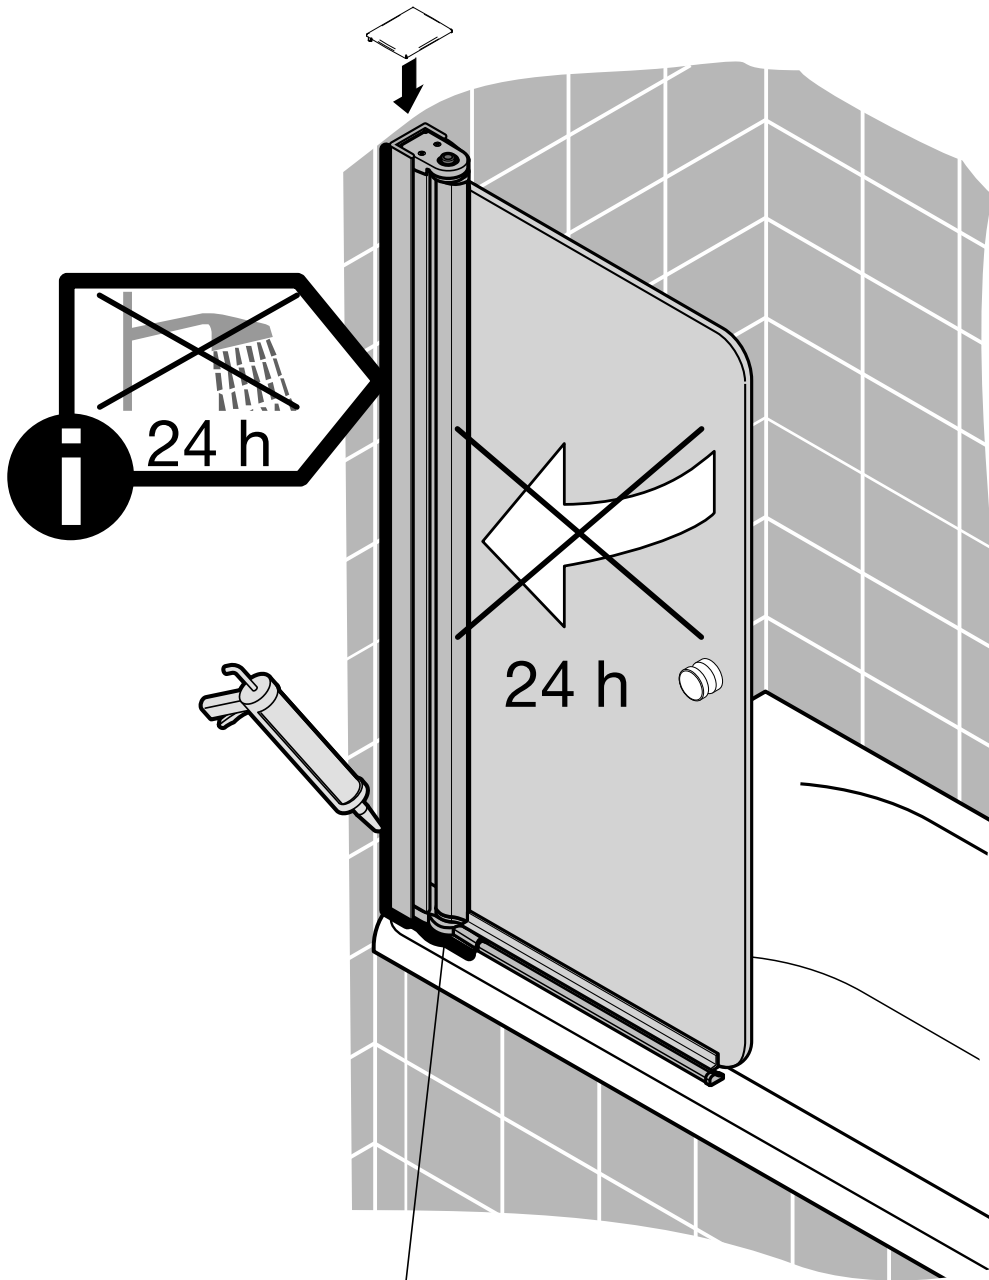

Montageanleitung Installation instructions Instructions de montage Montagehandleiding

1a

1b

2

3

D Wichtiger Hinweis:
Duschkabinen bitte vor dem Einbau auf Transportschäden und Vollständigkeit prüfen, da Beanstandungen nach dem Aufbau nicht mehr anerkannt werden können.

GB Important information:
Please check the shower enclosure for transport damage and completeness before installation. Complaints made following installation cannot be accepted.

F Remarque importante:
avant de procéder au montage, vérifiez que le pare douche est complet et qu'il n'a pas été endommagé lors du transport. Aucune réclamation ne pourra être admise après le montage.