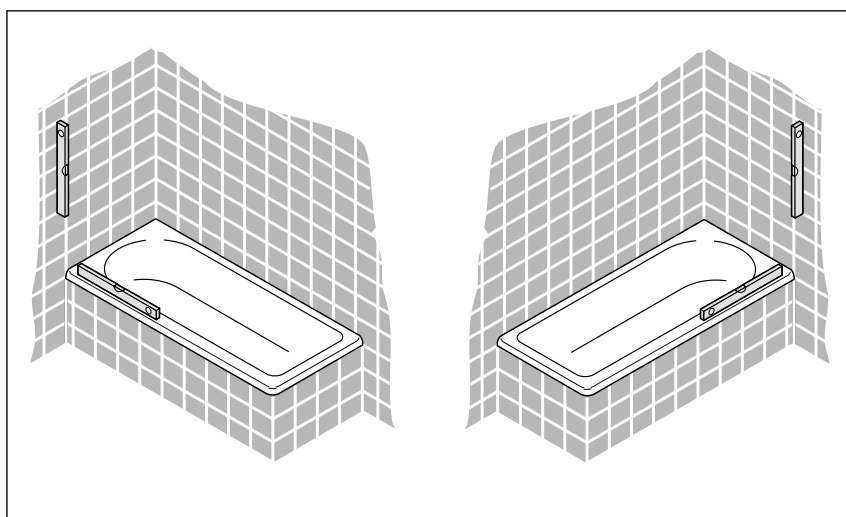

Montageanleitung Installation instructions Instructions de montage Montagehandleiding

1a

1b

2

3

D Wichtiger Hinweis:
Duschkabinen bitte vor dem Einbau auf Transportschäden und Vollständigkeit prüfen, da Beanstandungen nach dem Aufbau nicht mehr anerkannt werden können.

GB Important information:
Please check the shower enclosure for transport damage and completeness before installation. Complaints made following installation cannot be accepted.

F Remarque importante:
avant de procéder au montage, vérifiez que le pare douche est complet et qu'il n'a pas été endommagé lors du transport. Aucune réclamation ne pourra être admise après le montage.