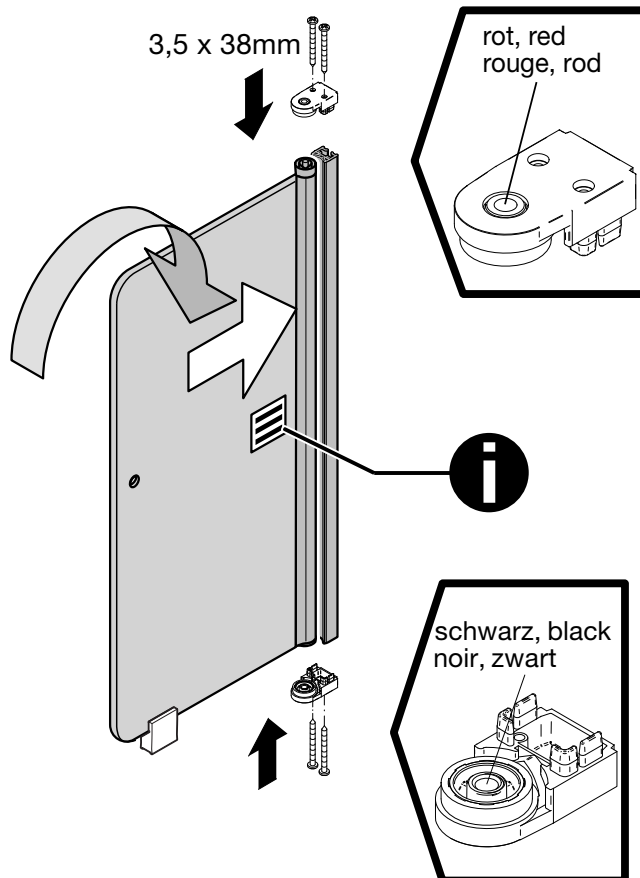

Montageanleitung Installation instructions Instructions de montage Montagehandleiding

1a

1b

2

3

D Wichtiger Hinweis:
Duschkabinen bitte vor dem Einbau auf Transportschäden und Vollständigkeit prüfen, da Beanstandungen nach dem Aufbau nicht mehr anerkannt werden können.

GB Important information:
Please check the shower enclosure for transport damage and completeness before installation. Complaints made following installation cannot be accepted.

F Remarque importante:
avant de procéder au montage, vérifiez que le pare douche est complet et qu'il n'a pas été endommagé lors du transport. Aucune réclamation ne pourra être admise après le montage.

NL Belangrijk:
Controleer voor het inbouwen of het douchescherm bij het transport beschadigd is en of het volledig is. Na het inbouwen kunnen klachten niet meer in behandeling genomen worden.

D Sicherheitshinweis:
Einscheiben-Sicherheitsgläser nie nachträglich bearbeiten.