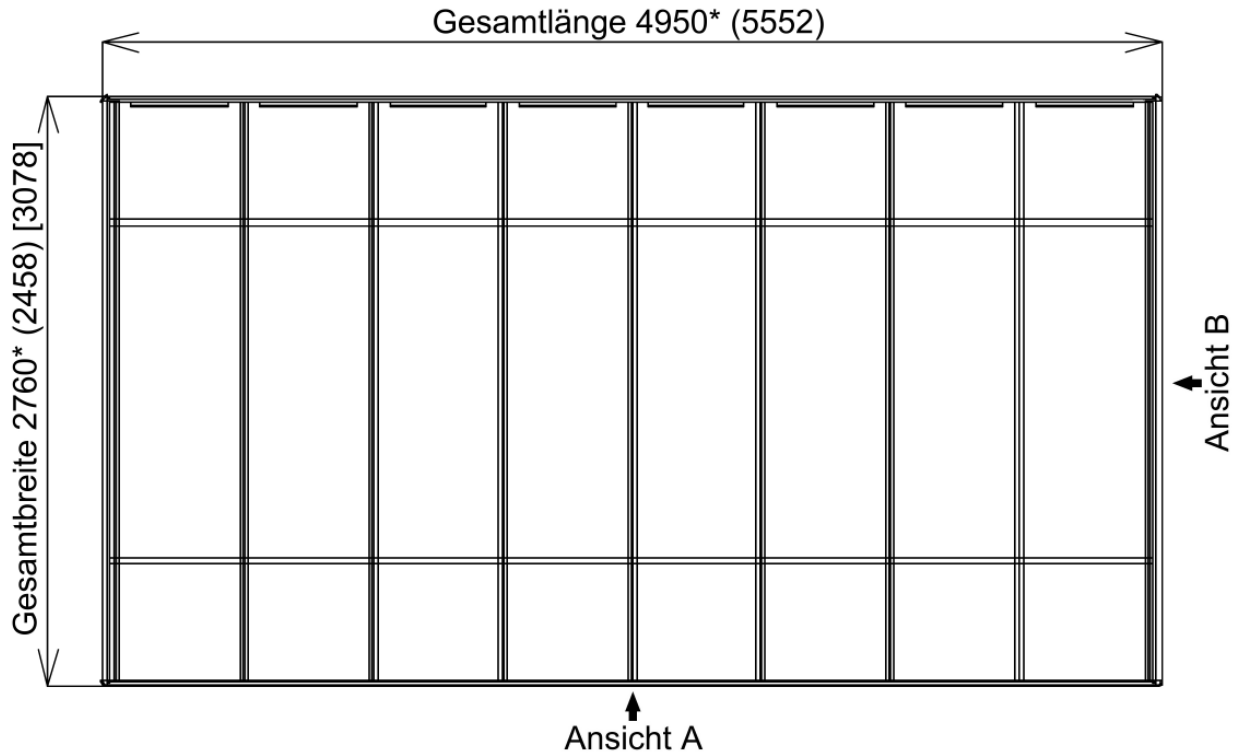

Designcarport Neo

Die Größen in Klammer stellen die jeweiligen alternativen Größen dar!

* Standard