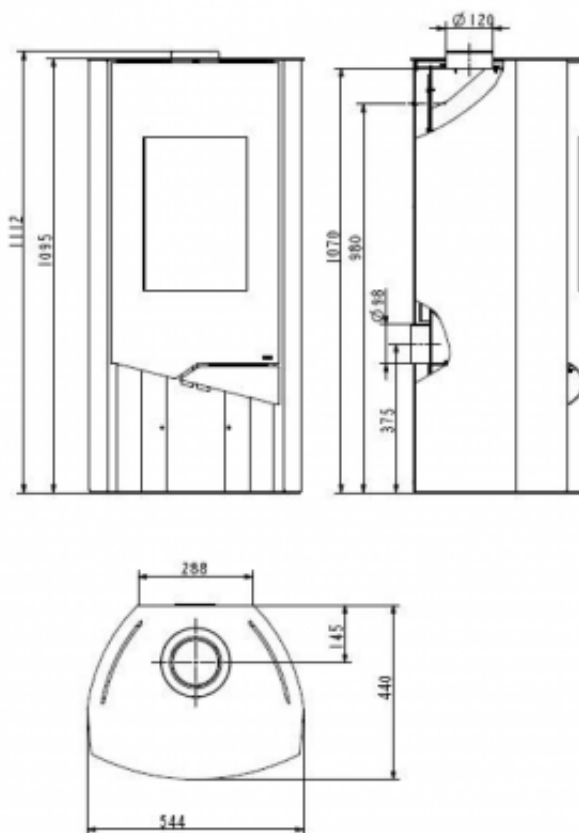

# TECHNISCHE DATEN

Artikelnummer	W20001115520
EAN-Code-Nr.	4025144111074
Zulassung	1.BImSchV 1.+2. Stufe, CE, 15aB-VG, VKF
CO Zertifikat	Aachen, München, Regensburg
Bauart	1
Nennwärmeleistung kW	5
Wärmeleistungsbereich kW	2,4-5,2
Raumheizvermögen in m <sup>3</sup>	88
Abgasanschluss oben und hinten mm	120/150
Extern Air/ Luftansaugstutzen mm	ja/98
Abgasmassenstrom g/s	5,6
Abgastemperatur am Abgasstutzen °C	234
Notwendiger Förderdruck bei NWL in Pa	12
Maße HxBxT in mm:	1095x544x440
Höhe bis Mitte Abgasstutzen hinten mm	980
Höhe bis Abgasstutzen oben mm	1095
Brennstoffe	Scheitholz, Holz- und Braunkohlebriketts
Sichtscheibe H x B mm	390x255
Brennraum B x T x H mm	320x260x380
Abstand zu brennbaren Bauteilen hinten mm	200
Abstand zu brennbaren Bauteilen seitlich mm	300
Abstand zu brennbaren Bauteilen vorne mm	800
Gewicht netto kg	133